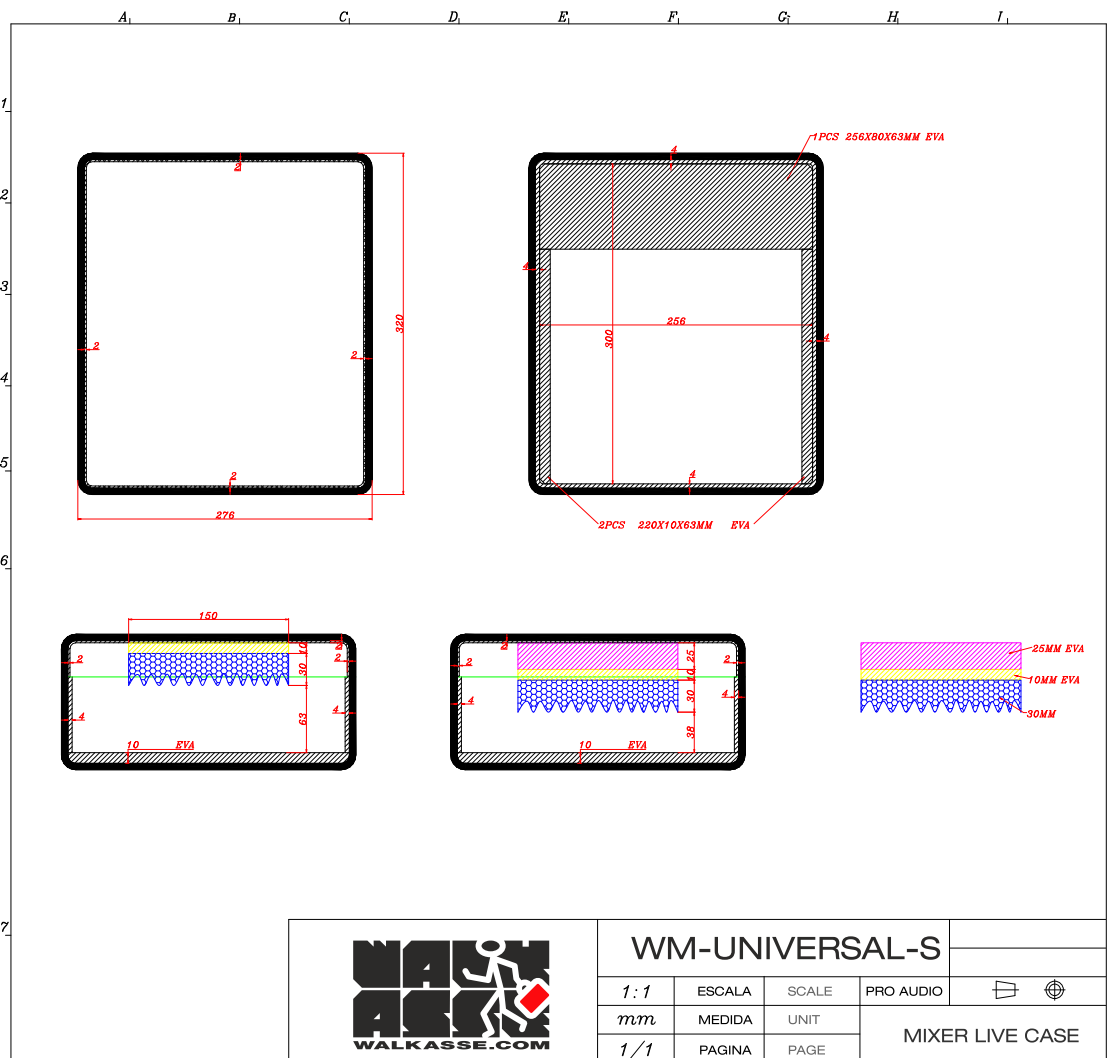

WM-UNIVERSAL-S					
1:1	ESCALA	SCALE	PRO AUDIO	☐	⊕
mm	MEDIDA	UNIT	MIXER LIVE CASE		
1/1	PAGINA	PAGE			

WM-UNIVERSAL-S					
1:1	ESCALA	SCALE	PRO AUDIO	☐	⊕
mm	MEDIDA	UNIT	MIXER LIVE CASE		
1/1	PAGINA	PAGE			