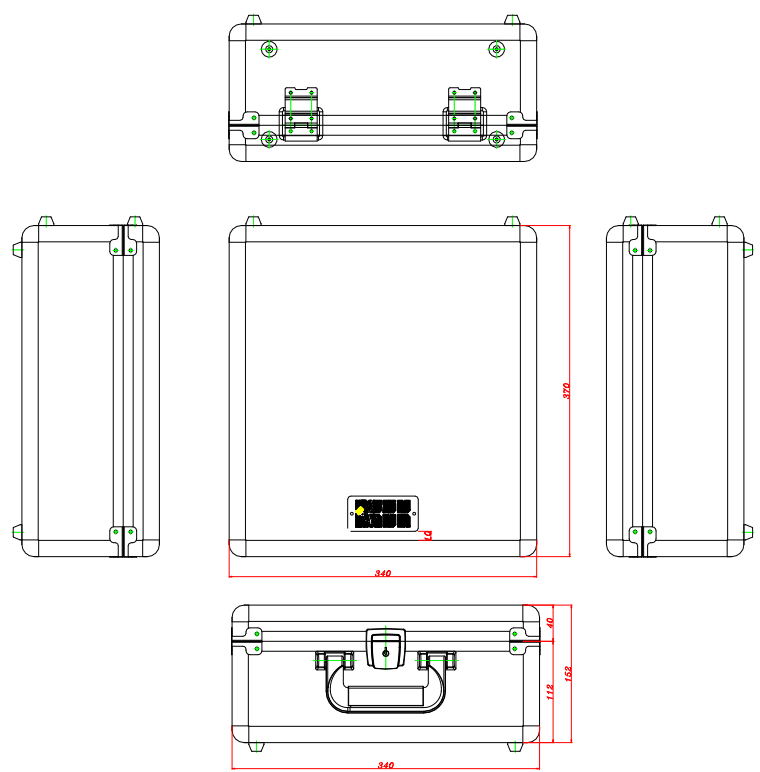

A₁ B₁ C₁ D₁ E₁ F₁ G₁ H₁ I₁

WM-UNIVERSAL-M

1:1	ESCALA	SCALE	PRO AUDIO	
mm	MEDIDA	UNIT	MIXER LIVE CASE	
1/1	PAGINA	PAGE		

A₁ B₁ C₁ D₁ E₁ F₁ G₁ H₁ I₁

WM-UNIVERSAL-M

1:1	ESCALA	SCALE	PRO AUDIO	
mm	MEDIDA	UNIT	MIXER LIVE CASE	
1/1	PAGINA	PAGE		