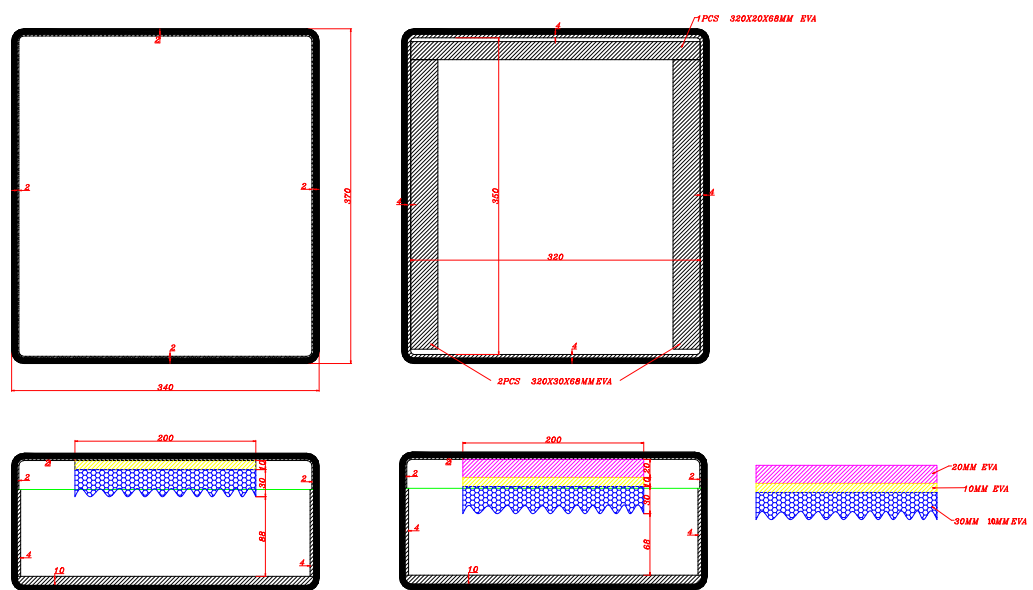

A₁ B₁ C₁ D₁ E₁ F₁ G₁ H₁ I₁

WM-UNIVERSAL-M

1:1	ESCALA	SCALE	PRO AUDIO	
mm	MEDIDA	UNIT	MIXER LIVE CASE	
1/1	PAGINA	PAGE		

A₁ B₁ C₁ D₁ E₁ F₁ G₁ H₁ I₁

WM-UNIVERSAL-M

1:1	ESCALA	SCALE	PRO AUDIO	
mm	MEDIDA	UNIT	MIXER LIVE CASE	
1/1	PAGINA	PAGE		