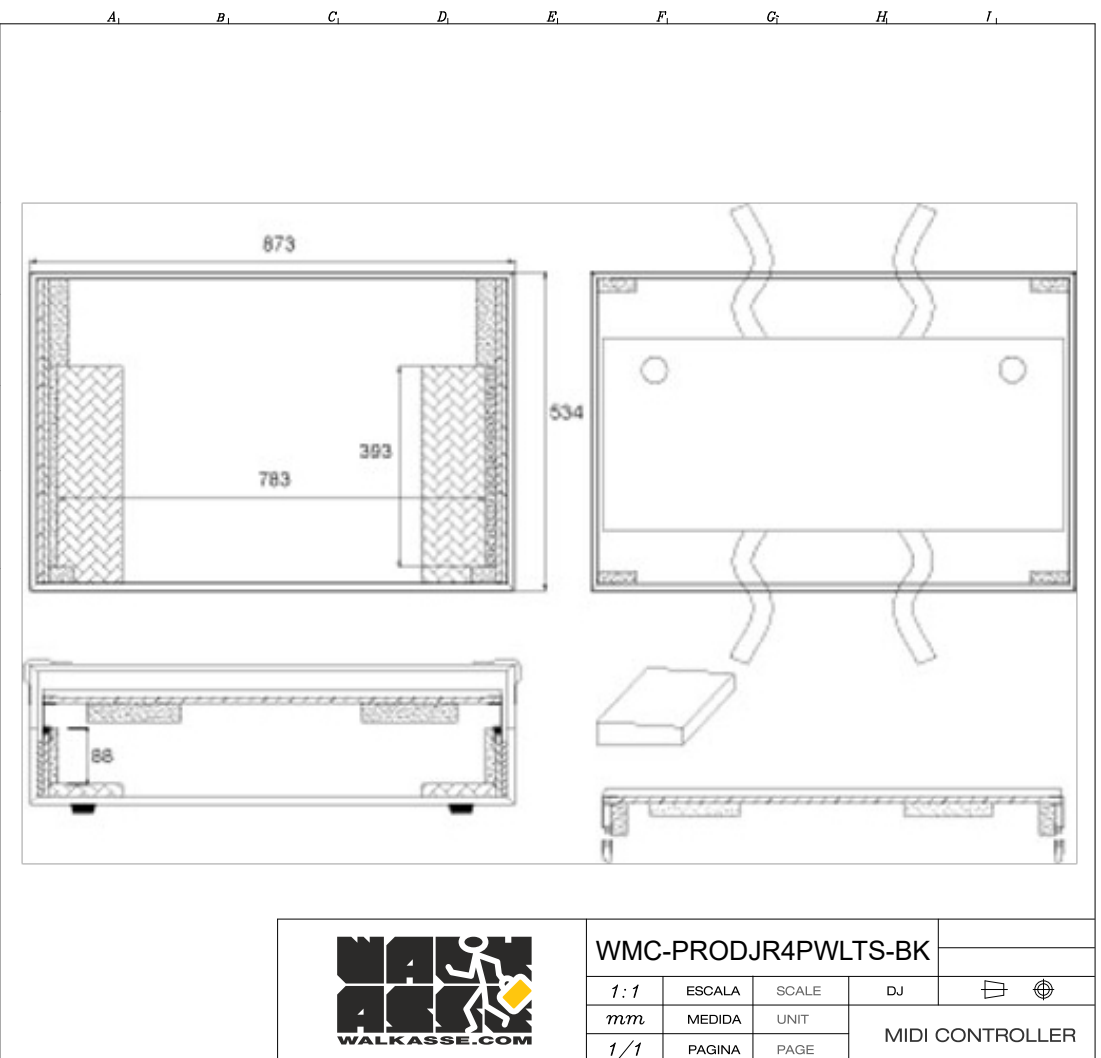

WMC-PRODJR4PWLTS-BK

1:1	ESCALA	SCALE	DJ	
mm	MEDIDA	UNIT	MIDI CONTROLLER	
1/1	PAGINA	PAGE		

WMC-PRODJR4PWLTS-BK

1:1	ESCALA	SCALE	DJ	
mm	MEDIDA	UNIT	MIDI CONTROLLER	
1/1	PAGINA	PAGE		