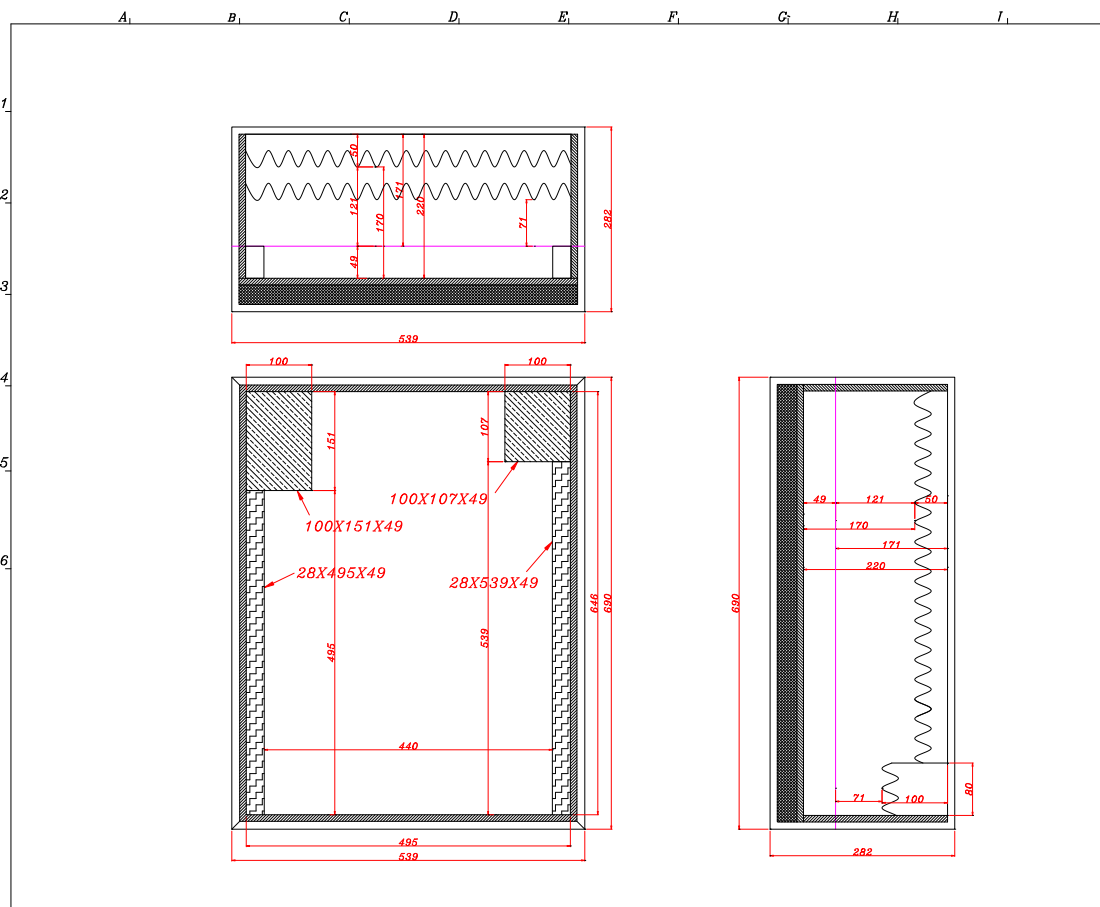

WC-PROQU16				
1:1	ESCALA	SCALE	PRO AUDIO	
mm	MEDIDA	UNIT	LIVE SOUND MIXERS	
1/1	PAGINA	PAGE		

WC-PROQU16				
1:1	ESCALA	SCALE	DJ GEAR	
mm	MEDIDA	UNIT	LIVE SOUND MIXERS	
1/1	PAGINA	PAGE		