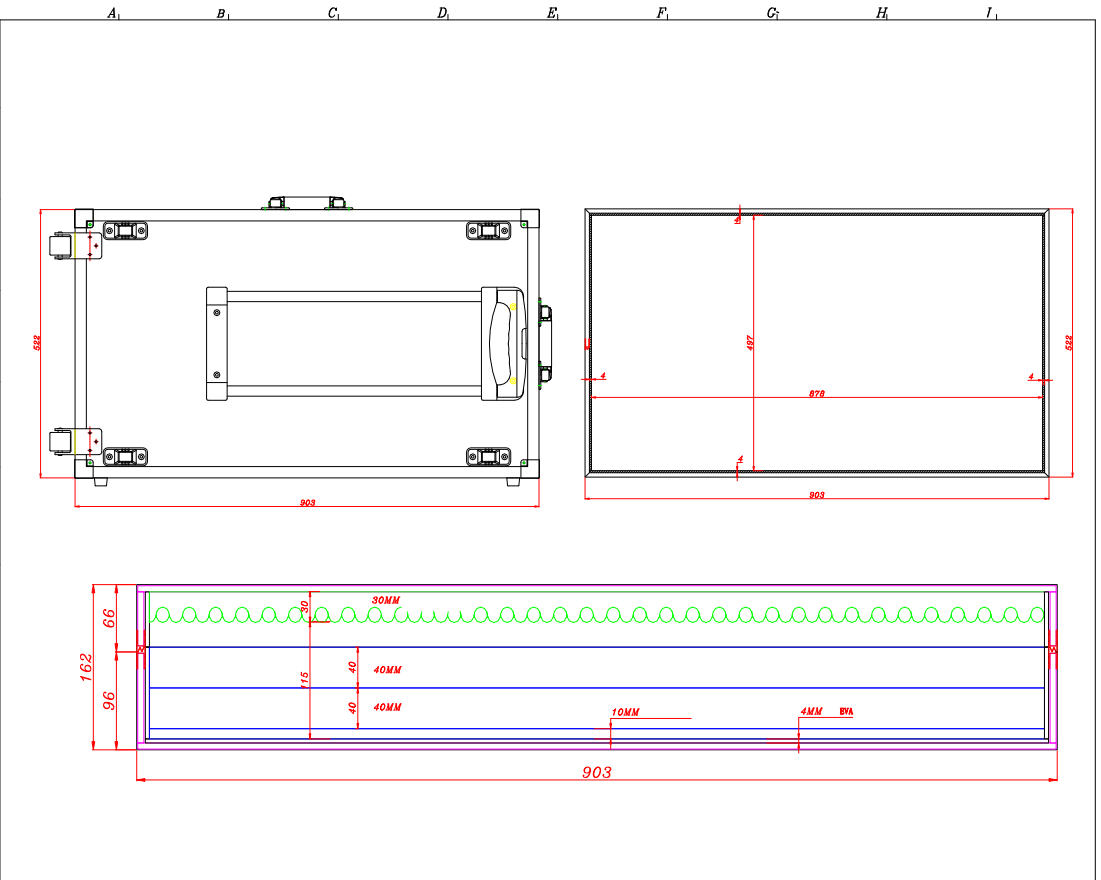

<b>W-CONTROL-XLB</b>					
1:1	ESCALA	SCALE	DJ		
mm	MEDIDA	UNIT	MIDI CONTROLLER		
1/1	PAGINA	PAGE			

<b>W-CONTROL-XLB</b>					
1:1	ESCALA	SCALE	DJ		
mm	MEDIDA	UNIT	MIDI CONTROLLER		
1/1	PAGINA	PAGE			