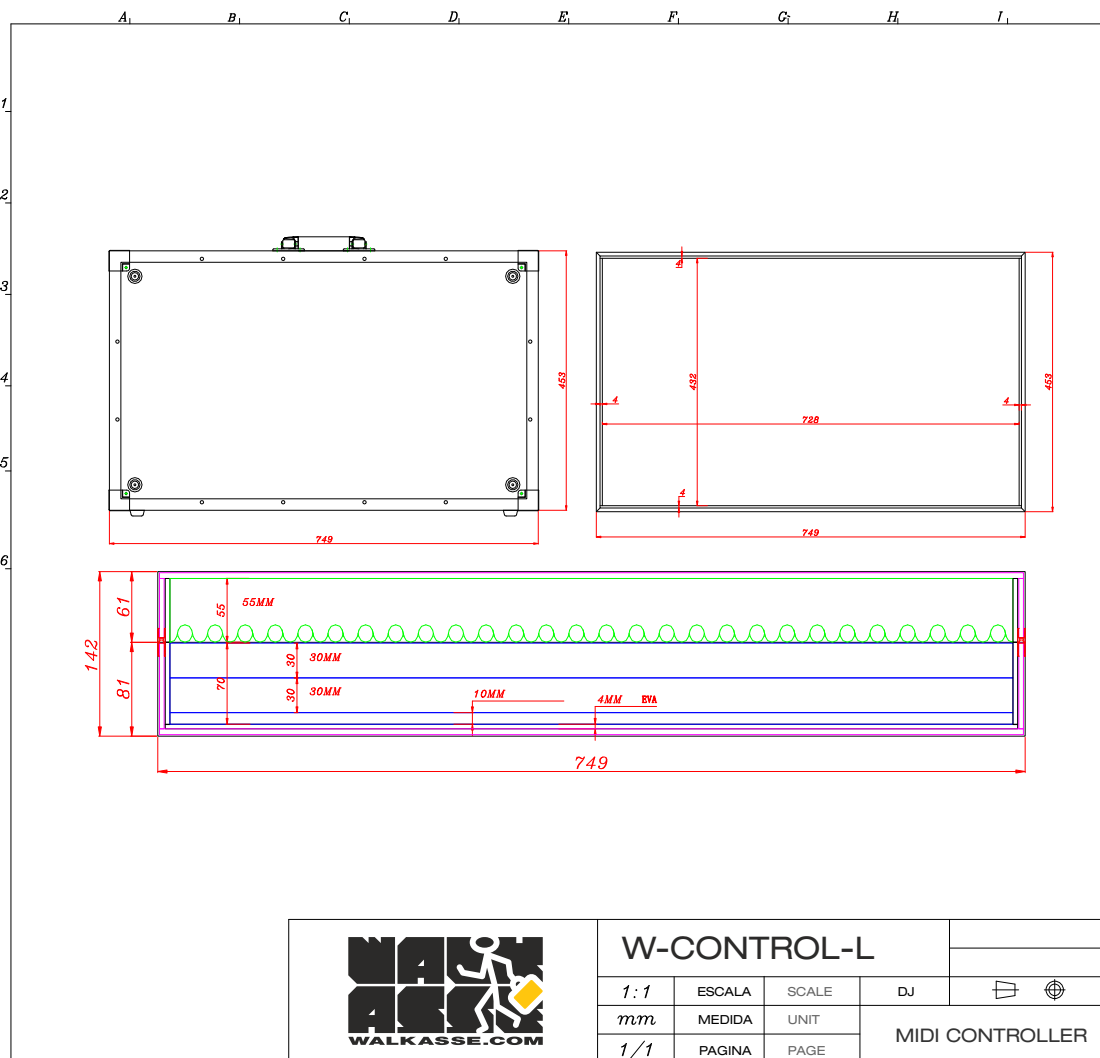

W-CONTROL-L					
1:1	ESCALA	SCALE	DJ		
mm	MEDIDA	UNIT	MIDI CONTROLLER		
1/1	PAGINA	PAGE			

W-CONTROL-L					
1:1	ESCALA	SCALE	DJ		
mm	MEDIDA	UNIT	MIDI CONTROLLER		
1/1	PAGINA	PAGE			