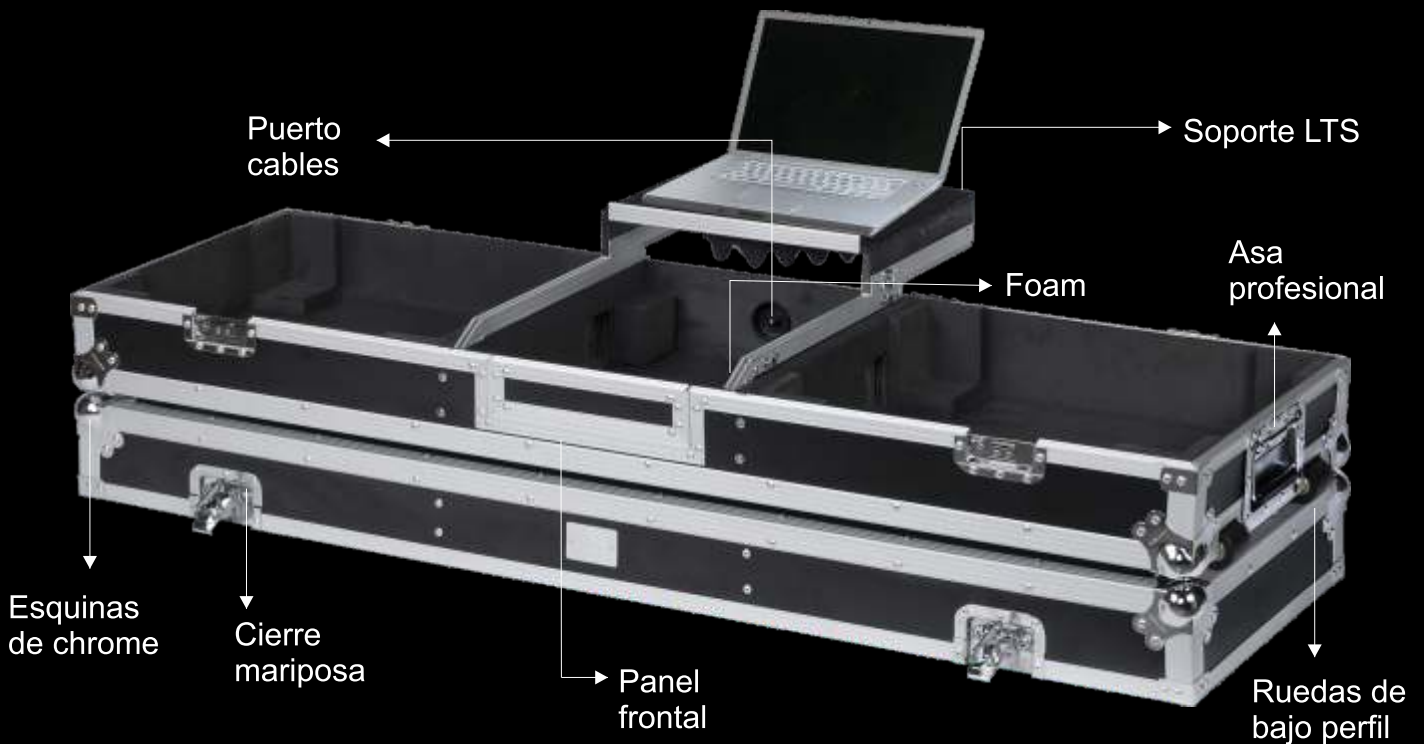

WMDJ-10B LTS

Maleta Profesional Giradiscos DJ

Características Principales

*equipos no incluidos

- Maleta profesional para dos giradiscos (posición batalla) y mezclador 10 pulgadas tipo Pioneer DJM-S9 / T1.
- Soporte superior para PC o MAC. Guías De aluminio. Extraíble.
- Ruedas de bajo perfil y asa profesional.
- Acabado profesional plywood 6/9/15mm.
- Puerta de acceso frontal removible para un buen acceso a los controles.
- Cierres mariposa con anclaje para candado.
- Foam de diferentes medidas.

Características

- Laptop Stand: Carga máxima 10 Kg. Dimensiones 298w x 310d mm. Extraíble.
- Puerto Cables: Mayor protección con un aro de plástico ABS que permite la salida de cables.
- Asa profesional: Dotadas de muelles retráctiles. Acolchadas con goma para un fácil manejo de las cargas más pesadas.
- Ruedas de bajo perfil: Realizadas con goma de gran calidad permiten una gran movilidad en un uso profesional.
- Cierre Mariposa: Embutidos en su panel y con manipulador tipo mariposa móvil. Fijados por cinco remaches por lado para proporcionar un cierre totalmente seguro. Accesorio para candado.
- Foam: Diferentes medidas para modificar la longitud, anchura y la altura para requisitos particulares de cada equipo.
- Esquinas de cromo: Muy resistentes con fijación a tres bandas con un remache por banda.
- Panel Frontal: Paneles extraíbles, para permitir un acceso libre a su mezcladora o Compact disc.

Descripción

- Flight case de aluminio con láminas 6/9/15mm Plywood. 2 TT en posición battle y Mezcladora 10". Ruedas para su fácil transporte. Panel frontal de acceso a los controles mezcladora. Tapa extraíble para su fácil acceso. Puerto pasacables interior y trasero. Cierres mariposa fijados con 5 remaches por lado. Esquinas redondeadas con fijación a tres bandas. Foam interno de gran resistencia. Medidas exteriores: 1120w x 230h x 515d mm / Soporte LTS: 298w x 310d mm
Peso: 20kg