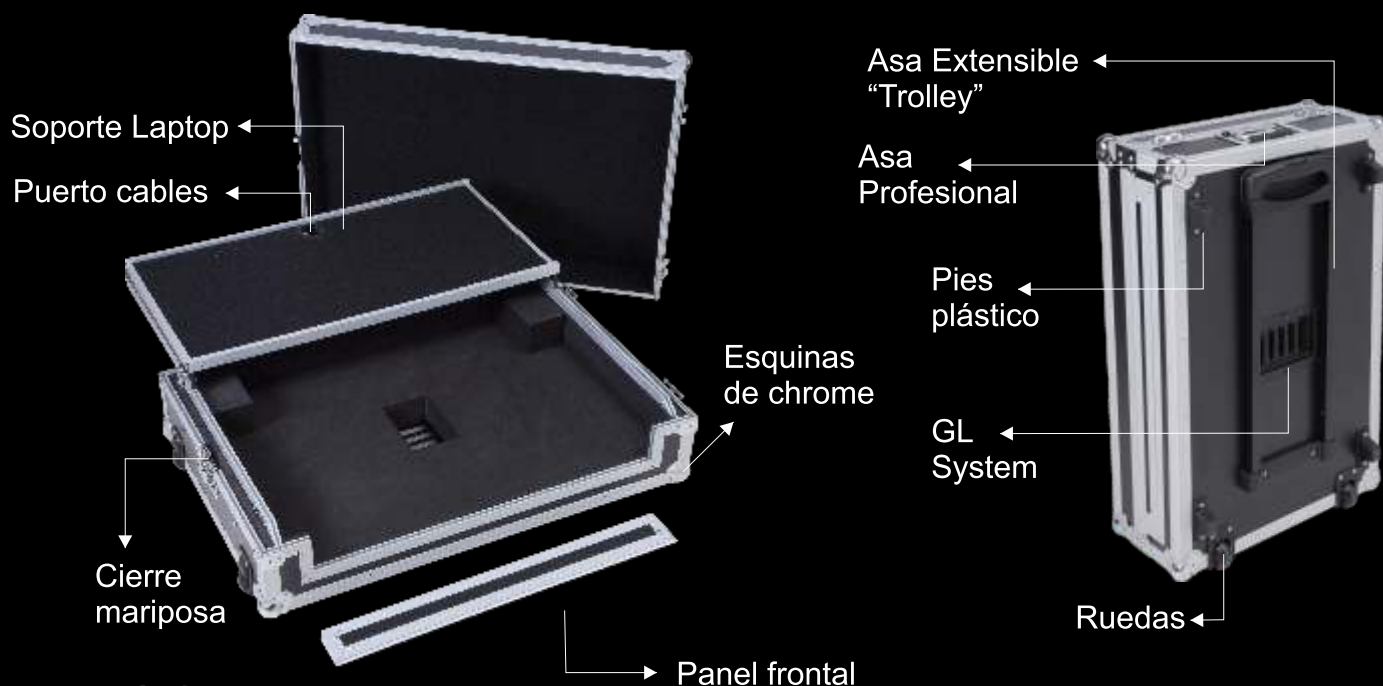

WMC-PRORXILTS

Professional flight case para midi controller

Características Principales

*equipos no incluidos

- Maleta Profesional Midi especialmente diseñada Para Pioneer XDJ-RX
- Soporte superior para PC o MAC, con anclajes de sujeción. Bandeja extraíble.
- Asa telescópica tipo Trolley
- Ruedas de goma
- Acabado profesional plywood 9mm
- Puerta de acceso frontal removible para un buen acceso a los controles.
- Cierres mariposa con anclaje para candado.
- Foam de diferentes medidas.

Características

- Laptop Stand: Carga máxima 10 Kg. Dimensiones 760w x 395d mm. Extraíble.
- Pies de plástico: Gran resistencia y sistema antideslizante.
- Asa Trolley: Asa retráctil especialmente diseñada para un fácil manejo. Fácilmente reemplazable.
- Asa profesional: Dotadas de muelles retráctiles. Acolchadas con goma para un fácil manejo de las cargas más pesadas.
- Ruedas: Realizadas con goma de gran calidad permiten una gran movilidad en un uso profesional.
- Cierre Mariposa: Embutidos en su panel y con manipulador tipo mariposa móvil. Fijados por cinco remaches por lado para proporcionar un cierre totalmente seguro. Accesorio para candado.
- GL System: Sistema evacuación de calor para prevenir fallos de funcionamiento.
- Esquinas de cromo: Muy resistentes con fijación a tres bandas con un remache por banda.
- Panel Frontal: Paneles extraíbles, para permitir un acceso libre a su mezcladora o Compact disc.
- Puerto Cables: Terminado en aro ABS de gran resistencia.