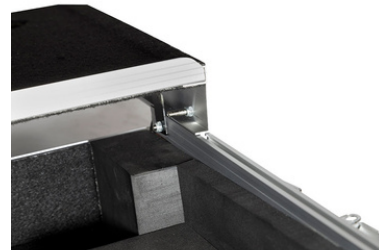

WALKASSE WMC-PRODJXDJAZLTS FLIGHT CASE CON SOPORTE ORDENADOR Y RUEDAS

EAN: 8436560473916

Peso: 18.2 kg

M.Ext: 969w x 590d x 222h mm

M.Int 895w x 533d x 134h mm

COMPATIBILIDAD

Alphatheta® XDJ-AZ

Equipos no incluidos

Walkasse introduce a su gama de productos esta nueva Maleta DJ WMC-PRODJXDJAZLTS especialmente fabricada para AlphaTheta® XDJ-AZ. Construida en madera contrachapada de 9mm y nueva superficie exterior de escenario con acabado hexagonal tipo nido de abeja de máxima duración. Las partes internas están protegidas con acolchado protector de espuma. esta espuma acolchada de diferentes densidades protege el equipo de golpes. Maleta Dj con soporte ordenador extraíble.

CARACTERISTICAS PRINCIPALES

- Superficie escenario tipo 'nido de abeja'.
- Madera contrachapada de 9mm
- Puerta frontal extraíble
- Cierres mariposa
- Perfiles de aluminio sólido
- Asa profesional
- Pies de sujeción antideslizamiento
- Ruedas de bajo perfil
- Soporte para ordenador extraíble
- Decksaver Compatible
- Acabado Plata y Negro