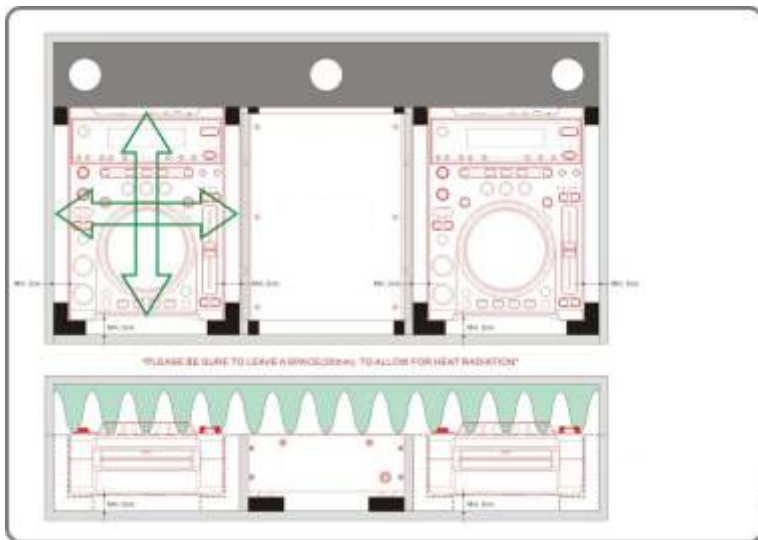

WALKASSE

X-UNIVERSAL 1012 GL

ESPAÑOL / INGLES

www.walkasse.com

WALKASSE

X-UNIVERSAL 1012 GL

- Maleta para Compact Disc sobremesa 10" y Mesa de mezclas 12".
- Sistema de evacuación de calor para prevenir mal funcionamiento de los equipos por calentamiento.
- Maleta DJ para 2 CD players tipo Scratch (CDJ-400, KURO/K2, DENON DJ-1200) y Mixer 12" tipo (DJM-800/700/600, MCX)
- Panel frontal de acceso.
- Puerto pasacables interior y trasero.
- Cierres con llave y Esquinas protegidas.
- Superficie en Negro.
- Medidas: 838(W)x164(H)x524(D)mm.
- Peso: 7 Kgs

Recomendaciones de los fabricantes:

Como se puede ver en el dibujo se recomienda dejar 20mm de espacio en cada lado del reproductor y 20mm en la parte inferior para poder disipar el calor.

Flightcases WALKASSE GL: