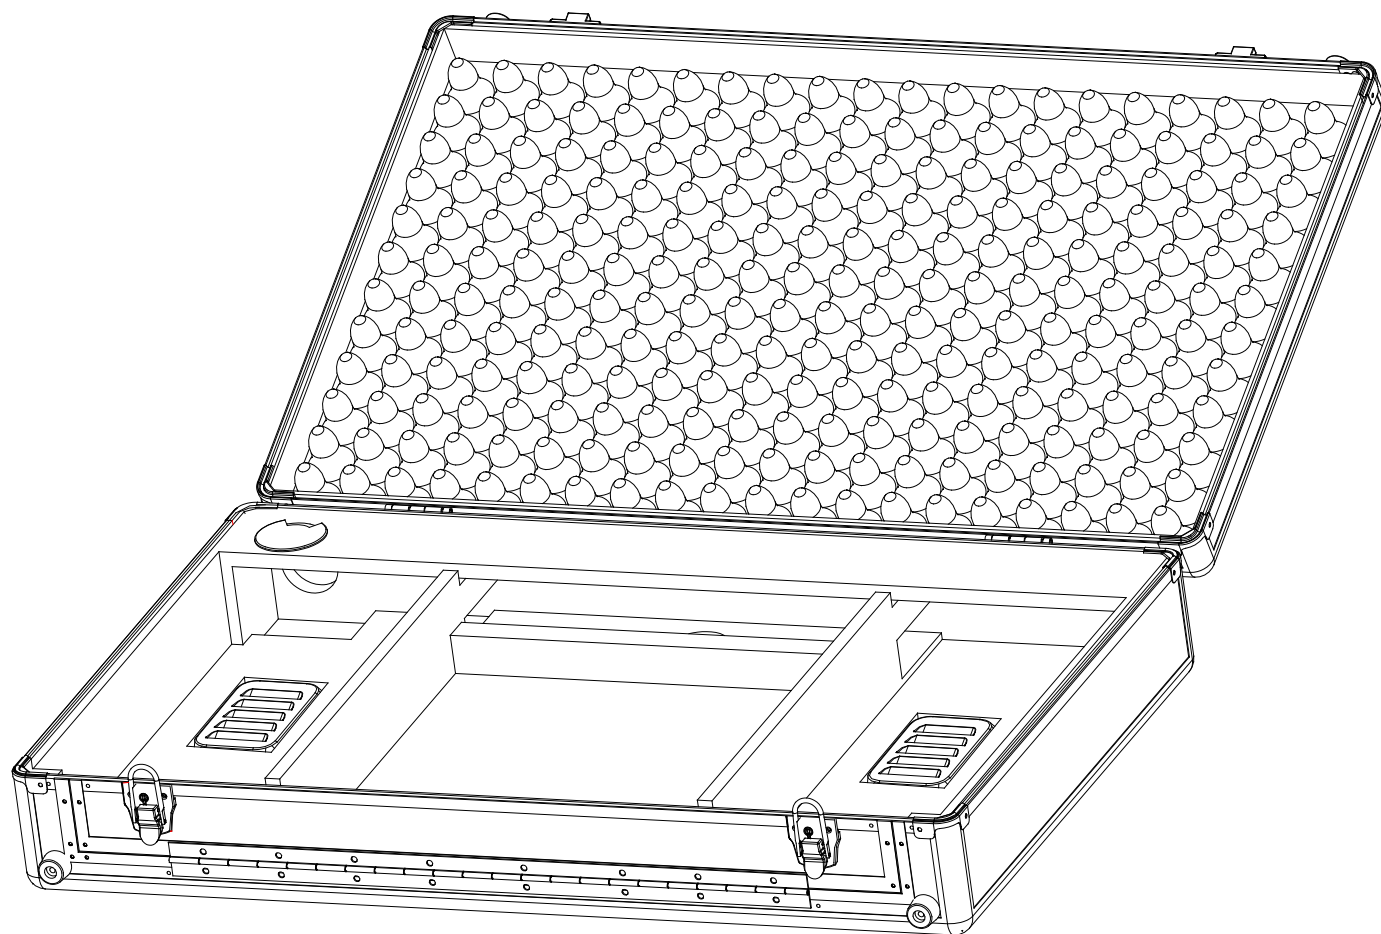

WALKASSE

X-UNIVERSAL 1012 GL

ESPAÑOL / INGLES

www.walkasse.com

WALKASSE

X-UNIVERSAL 1012 GL

- Maleta para Compact Disc sobremesa 10" y Mesa de mezclas 12".
- Sistema de evacuación de calor para prevenir mal funcionamiento de los equipos por calentamiento.
- Maleta DJ para 2 CD players tipo Scratch (CDJ-400, KURO/K2, DENON DJ-1200) y Mixer 12" tipo (DJM-800/700/600, MCX)
- Panel frontal de acceso.
- Puerto pasacables interior y trasero.
- Cierres con llave y Esquinas protegidas.
- Superficie en Negro.
- Medidas: 838(W)x164(H)x524(D)mm.
- Peso: 7 Kgs

SISTEMA VENTILACION

Todos los Flightcases de la marca WALKASSE que lleven en su referencia las siglas GL, llevan incorporado un nuevo sistema de evacuación de calor por rejilla.

Actualmente los nuevos CD Players (media Players) son como pequeños ordenadores con muchas características, esto provoca que se produzca mucha radiación de calor. Sin espacio para evacuar esta radiación de calor este tipo de CD players (Media Player) pueden tener fallos de funcionamiento

Recomendaciones de los fabricantes:

Como se puede ver en el dibujo se recomienda dejar 20mm de espacio en cada lado del reproductor y 20mm en la parte inferior para poder disipar el calor.

Flightcases WALKASSE GL:

Para garantizar el buen funcionamiento de los nuevos reproductores Multimedia hemos añadido un nuevo puerto de evacuación de calor

Como se puede ver en el dibujo de arriba la "radiación de calor" que produce el reproductor es evacuada fuera del flightcase, evitando cualquier malfuncionamiento del aparato.