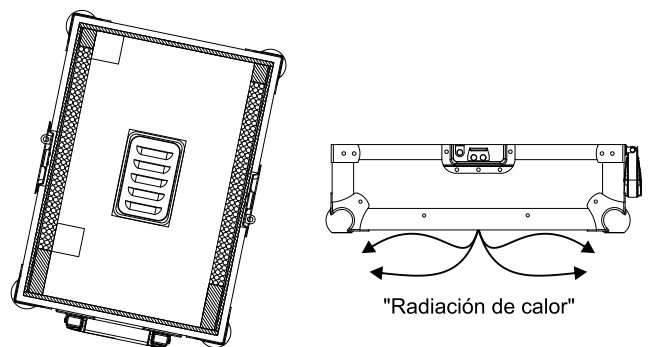

WALKASSE

X-UNIVERSAL 1012 GL

ESPAÑOL / INGLES

www.walkasse.com

WALKASSE

X-UNIVERSAL 1012 GL

- Maleta para Compact Disc sobremesa 10" y Mesa de mezclas 12".
- Sistema de evacuación de calor para prevenir mal funcionamiento de los equipos por calentamiento.
- Maleta DJ para 2 CD players tipo Scratch (CDJ-400, KURO/K2, DENON DJ-1200) y Mixer 12" tipo (DJM-800/700/600, MCX)
- Panel frontal de acceso.
- Puerto pasacables interior y trasero.
- Cierres con llave y Esquinas protegidas.
- Superficie en Negro.
- Medidas: 838(W)x164(H)x524(D)mm.
- Peso: 7 Kgs

SISTEMA VENTILACION

Todos los Flightcases de la marca WALKASSE que lleven en su referencia las siglas GL, llevan incorporado un nuevo sistema de evacuación de calor por rejilla.

Actualmente los nuevos CD Players (media Players) son como pequeños ordenadores con muchas características, esto provoca que se produzca mucha radiación de calor. Sin espacio para evacuar esta radiación de calor este tipo de CD players (Media Player) pueden tener fallos de funcionamiento

Recomendaciones de los fabricantes:

Como se puede ver en el dibujo se recomienda dejar 20mm de espacio en cada lado del reproductor y 20mm en la parte inferior para poder disipar el calor.

Flightcases WALKASSE GL:

Para garantizar el buen funcionamiento de los nuevos reproductores Multimedia hemos añadido un nuevo puerto de evacuación de calor

Como se puede ver en el dibujo de arriba la "radiación de calor" que produce el reproductor es evacuada fuera del flightcase, evitando cualquier malfuncionamiento del aparato.