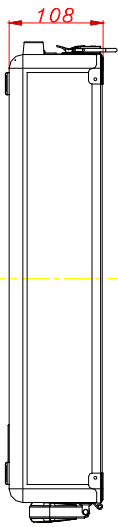

Recomendaciones de los fabricantes:

Como se puede ver en el dibujo se recomienda dejar 20mm de espacio en cada lado del reproductor y 20mm en la parte inferior para poder disipar el calor.

Flightcases WALKASSE GL:

- Interlocking dust proof lid edges.
- Recessed butterfly latches.
- Black surface.
- Medidas: 838(W)x164(H)x524(D)mm.
- Peso: 7 Kgs

VENTILATION SYSTEM

All the WALKASSE flightcase with GL reference, comes with the new ventilation system for heat radiation.

As you can see in the upper picture, the heat radiation is envoy to outside of flight case to prevent engine failure..

www.walkasse.com

WALKASSE

DIMENSIONES EXTERNAS
EXTERNAL DIMENSIONS

www.walkasse.com

WALKASSE

DIMENSIONES INTERNAS INTERNAL DIMENSIONS

WALKASSE

DIMENSIONES INTERNAS COVER
INTERNAL DIMENSIONS COVER

www.walkasse.com