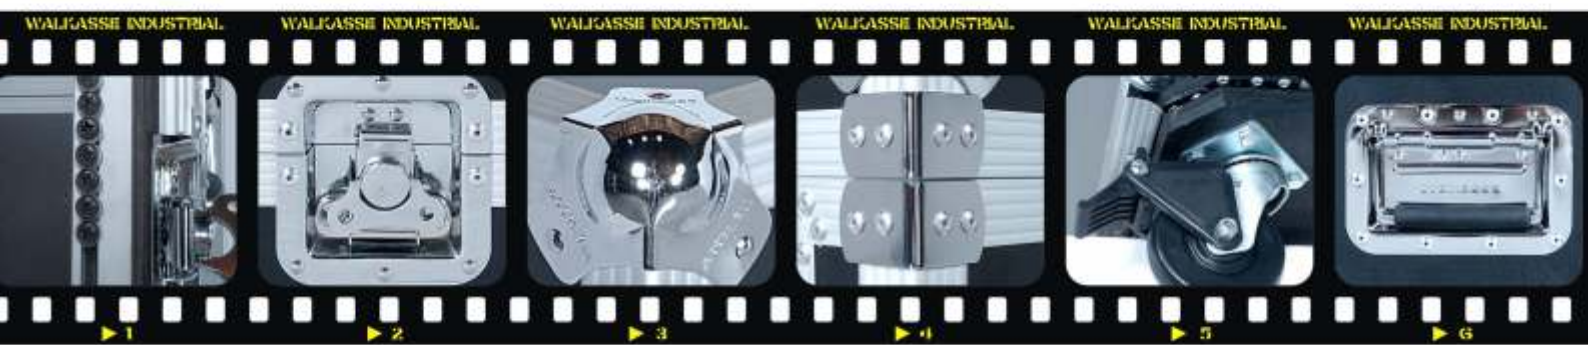

## WRM-4U

- Rack 19" x 4 unidades
- Rack inclinado en la parte superior de 10 unidades. Para poder colocar convenientemente el mezclador y el controlador de CD.
- Rack vertical de 4 unidades para amplificación y unidades de efectos • Tapas extraíbles para su fácil acceso.
- Puerta trasera para acceso a conexiones.
- Cierres tipo Mariposa y Esquinas redondeadas.
- Superficie en Negro.
- Medidas: 533(W)x407(H)x594(D)mm
- Peso: 14 Kg

## WRM-4U

Side view

Rear view