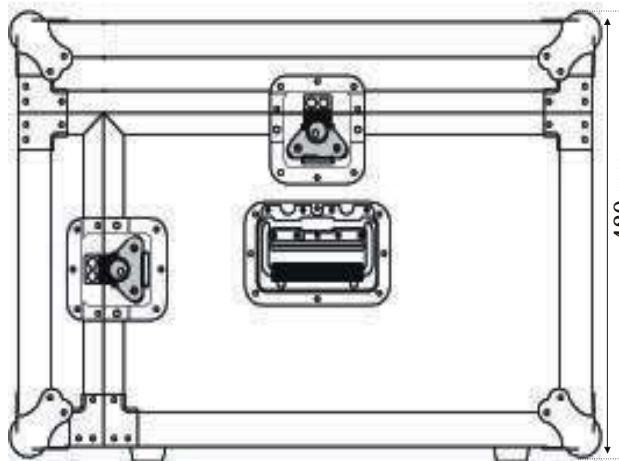

## WRM-4U

- Rack 19" x 4 unidades
- Rack inclinado en la parte superior de 10 unidades. Para poder colocar convenientemente el mezclador y el controlador de CD.
- Rack vertical de 4 unidades para amplificación y unidades de efectos • Tapas extraíbles para su fácil acceso.
- Puerta trasera para acceso a conexiones.
- Cierres tipo Mariposa y Esquinas redondeadas.
- Superficie en Negro.
- Medidas: 533(W)x407(H)x594(D)mm
- Peso: 14 Kg

Top view

## WRM-4U

Side view

Rear view