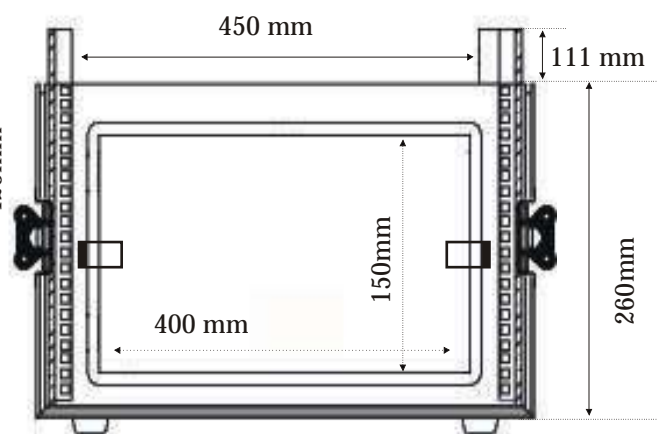

## WRM-4U

- Rack 19" x 4 unidades
- Rack inclinado en la parte superior de 10 unidades. Para poder colocar convenientemente el mezclador y el controlador de CD.
- Rack vertical de 4 unidades para amplificación y unidades de efectos • Tapas extraíbles para su fácil acceso.
- Puerta trasera para acceso a conexiones.
- Cierres tipo Mariposa y Esquinas redondeadas.
- Superficie en Negro.
- Medidas: 533(W)x407(H)x594(D)mm
- Peso: 14 Kg

Top view

## WRM-4U

Side view

Rear view