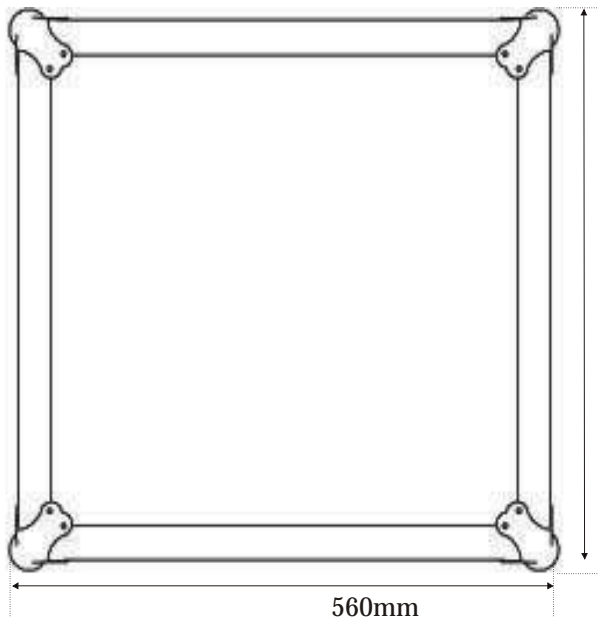

## WRM-4U

- Rack 19" x 4 unidades
- Rack inclinado en la parte superior de 10 unidades. Para poder colocar convenientemente el mezclador y el controlador de CD.
- Rack vertical de 4 unidades para amplificación y unidades de efectos • Tapas extraíbles para su fácil acceso.
- Puerta trasera para acceso a conexiones.
- Cierres tipo Mariposa y Esquinas redondeadas.
- Superficie en Negro.
- Medidas: 533(W)x407(H)x594(D)mm
- Peso: 14 Kg

Top view