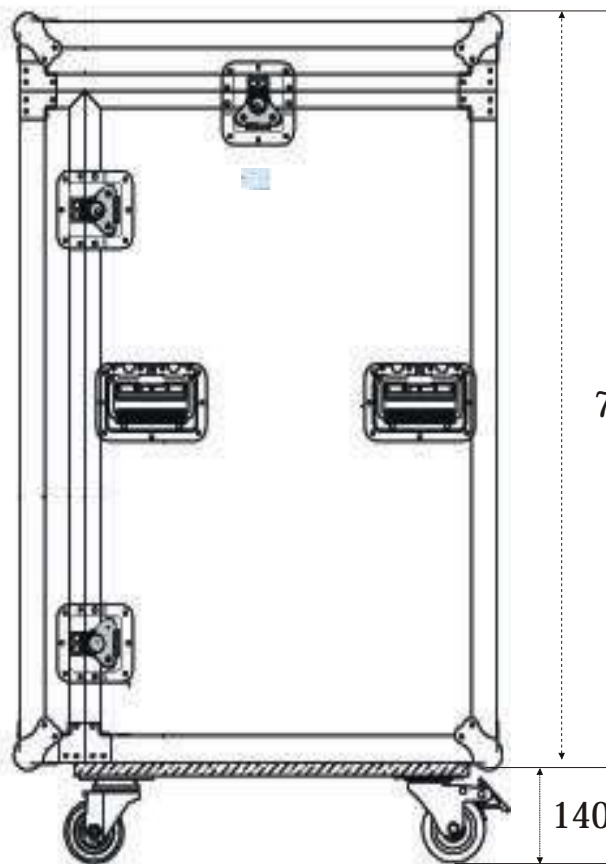

## WRM-12U

- Rack 19" x 12 unidades
- Rack inclinado y orientable en altura en la parte superior de 10 unidades. Para poder colocar convenientemente el mezclador y el controlador de CD.
- Rack vertical de 12 unidades para amplificación y unidades de efectos.
  - Tapas extraíbles para su fácil acceso.
  - Puerta trasera para acceso a conexiones.
  - Ruedas 4" y freno.
  - Cierres tipo Mariposa y Esquinas redondeadas.
  - Superficie en Negro.
- Medidas: 533(W)x774(H)x594(D)mm + 140mm(H) ruedas

WWW.WALKASSE.COM

Top view

594mm

# WRM-12U

Side view

Rear view

774mm

140mm

WWW.WALKASSE.COM