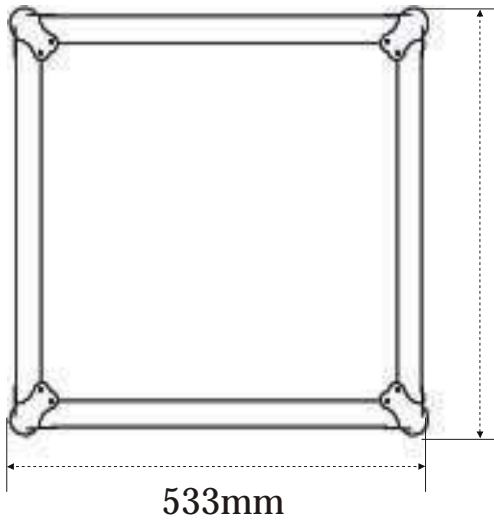

## WRM-12U

- Rack 19" x 12 unidades
- Rack inclinado y orientable en altura en la parte superior de 10 unidades. Para poder colocar convenientemente el mezclador y el controlador de CD.
- Rack vertical de 12 unidades para amplificación y unidades de efectos.
  - Tapas extraíbles para su fácil acceso.
  - Puerta trasera para acceso a conexiones.
  - Ruedas 4" y freno.
  - Cierres tipo Mariposa y Esquinas redondeadas.
  - Superficie en Negro.
- Medidas: 533(W)x774(H)x594(D)mm + 140mm(H) ruedas

WWW.WALKASSE.COM

Top view

594mm

# WRM-12U

Side view

Rear view

774mm

140mm

WWW.WALKASSE.COM