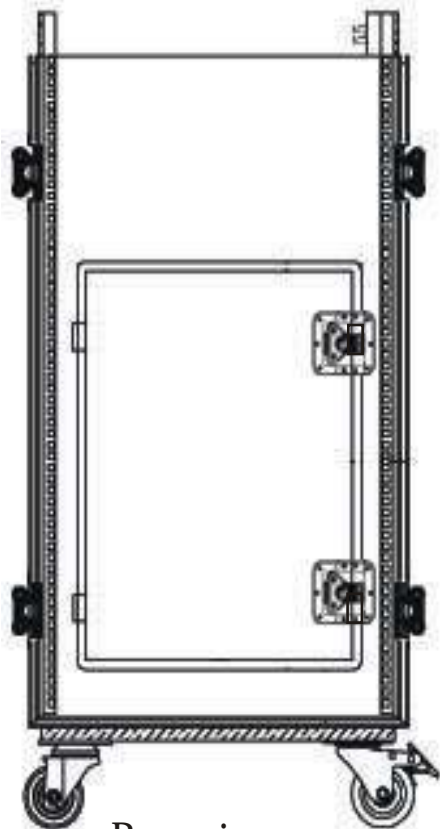

## WRM-12U

- Rack 19" x 12 unidades
- Rack inclinado y orientable en altura en la parte superior de 10 unidades. Para poder colocar convenientemente el mezclador y el controlador de CD.
- Rack vertical de 12 unidades para amplificación y unidades de efectos.
  - Tapas extraíbles para su fácil acceso.
  - Puerta trasera para acceso a conexiones.
  - Ruedas 4" y freno.
  - Cierres tipo Mariposa y Esquinas redondeadas.
  - Superficie en Negro.
- Medidas: 533(W)x774(H)x594(D)mm + 140mm(H) ruedas

WWW.WALKASSE.COM

Top view

594mm

# WRM-12U

Side view

Rear view

774mm

140mm

WWW.WALKASSE.COM