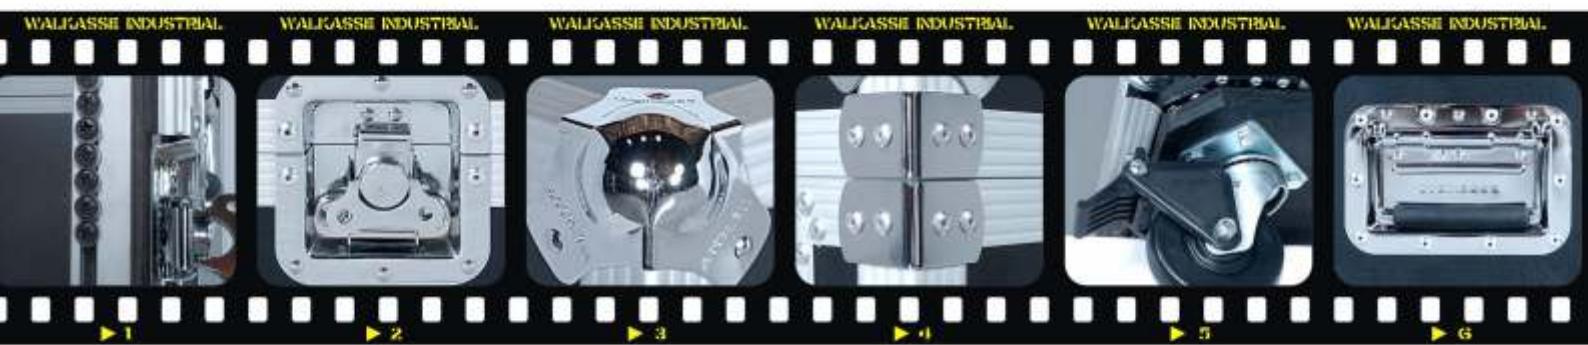

WR-8U

- Rack 19" x 8 unidades
- Rack profesional para sistemas de audio enracable de 8 unidades. Diseñado para colocar equipos enracables de 19".
- Rack doble rail.
- Tapas extraíbles para su fácil acceso.
- Cierres tipo Mariposa y Esquinas redondeadas.
- Superficie en Negro.
- Medidas: 650(W)x400(H)x540(D)mm.
- Peso: 17,2 Kg

WWW.WALKASSE.COM

Top view

WR-83U

Side view

Front view

WWW.WALKASSE.COM