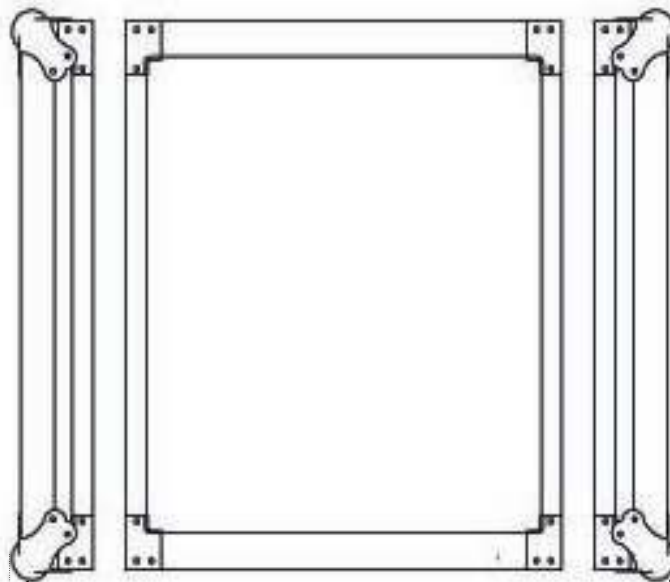

WR-8U

- Rack 19" x 8 unidades
- Rack profesional para sistemas de audio enracable de 8 unidades. Diseñado para colocar equipos enracables de 19".
- Rack doble rail.
- Tapas extraíbles para su fácil acceso.
- Cierres tipo Mariposa y Esquinas redondeadas.
- Superficie en Negro.
- Medidas: 650(W)x400(H)x540(D)mm.
- Peso: 17,2 Kg

WWW.WALKASSE.COM

Top view

WR-83U

Side view

Front view

WWW.WALKASSE.COM