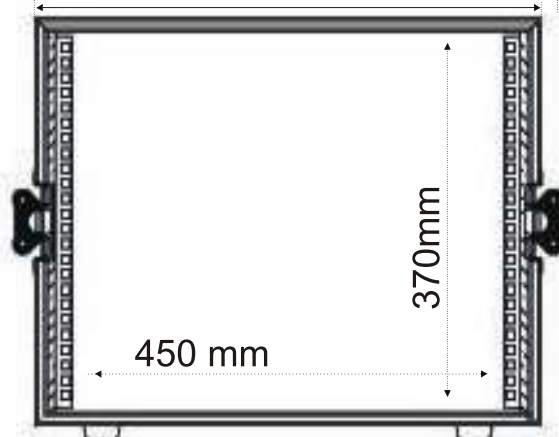

WR-8U

- Rack 19" x 8 unidades
- Rack profesional para sistemas de audio enracable de 8 unidades. Diseñado para colocar equipos enracables de 19".
- Rack doble rail.
- Tapas extraíbles para su fácil acceso.
- Cierres tipo Mariposa y Esquinas redondeadas.
- Superficie en Negro.
- Medidas: 650(W)x400(H)x540(D)mm.
- Peso: 17,2 Kg

WWW.WALKASSE.COM

Top view

WR-83U

Side view

Front view

WWW.WALKASSE.COM