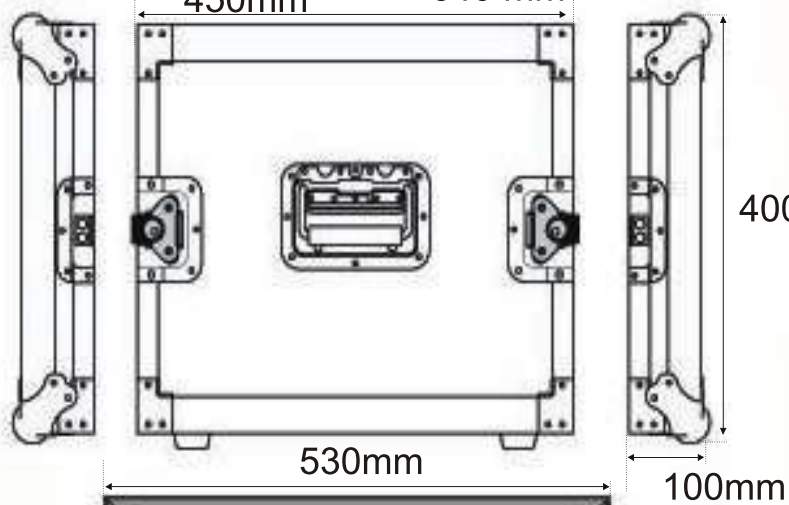

WR-8U

- Rack 19" x 8 unidades
- Rack profesional para sistemas de audio enracable de 8 unidades. Diseñado para colocar equipos enracables de 19".
- Rack doble rail.
- Tapas extraíbles para su fácil acceso.
- Cierres tipo Mariposa y Esquinas redondeadas.
- Superficie en Negro.
- Medidas: 650(W)x400(H)x540(D)mm.
- Peso: 17,2 Kg

WWW.WALKASSE.COM

Top view

WR-83U

Side view

Front view

WWW.WALKASSE.COM