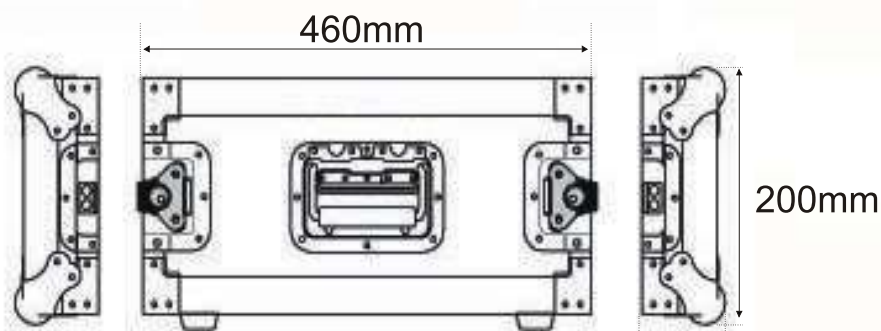

WR-4U

- Rack 19" x 4 unidades
- Rack profesional para sistemas de audio enracable de 4 unidades. Diseñado para colocar equipos enracables de 19".
- Rack doble rail.
- Tapas extraíbles para su fácil acceso.
- Cierres tipo Mariposa y Esquinas redondeadas.
- Superficie en Negro.
- Medidas: 640(W)x200(H)x520(D)mm
- Peso: 9,7 Kg

WWW.WALKASSE.COM

Top view

WR-4U

Side view

Front view