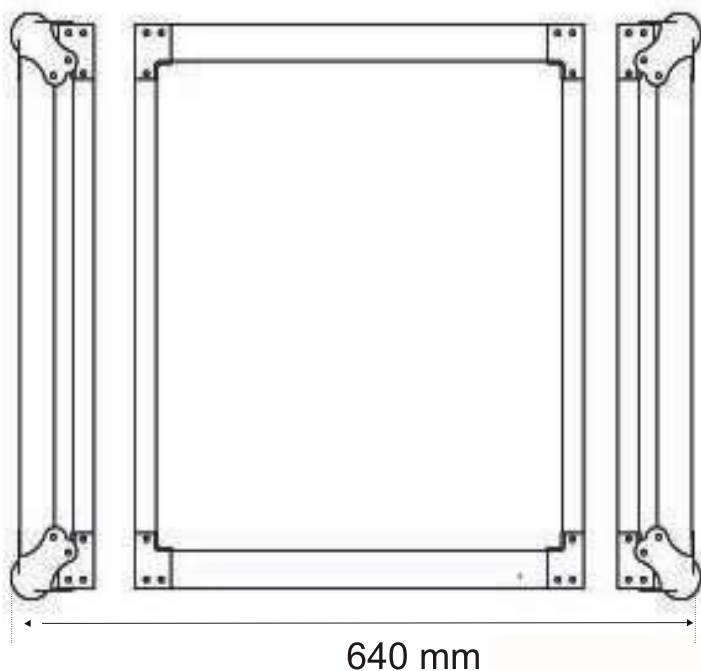

WR-4U

- Rack 19" x 4 unidades
- Rack profesional para sistemas de audio enracable de 4 unidades. Diseñado para colocar equipos enracables de 19".
- Rack doble rail.
- Tapas extraíbles para su fácil acceso.
- Cierres tipo Mariposa y Esquinas redondeadas.
- Superficie en Negro.
- Medidas: 640(W)x200(H)x520(D)mm
- Peso: 9,7 Kg

WWW.WALKASSE.COM

Top view

WR-4U

Side view

Front view