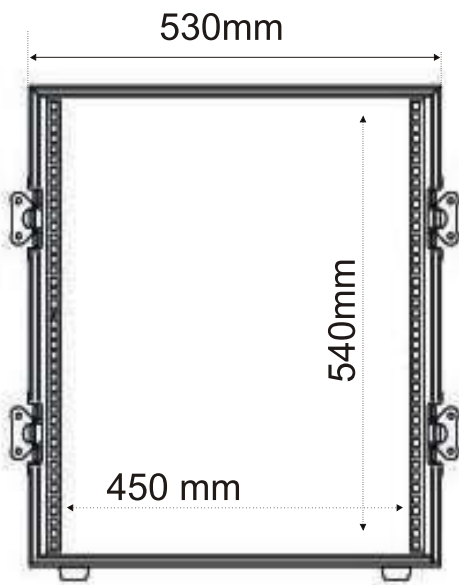

## WIR-12U

- Rack 19" x 12 unidades
- Rack profesional para sistemas de audio enracable de 12 unidades. Diseñado para colocar equipos enracables de 19".
- Rack doble rail.
- Tapas extraíbles para su fácil acceso.
- Cierres tipo Mariposa y Esquinas redondeadas.
- Superficie en Negro.
- Medidas: 650(W)x580(H)x540(D)mm
- Peso: 22,5 Kg

## WR-12U

650 mm

Front view

Side view

[WWW.WALKASSE.COM](http://WWW.WALKASSE.COM)