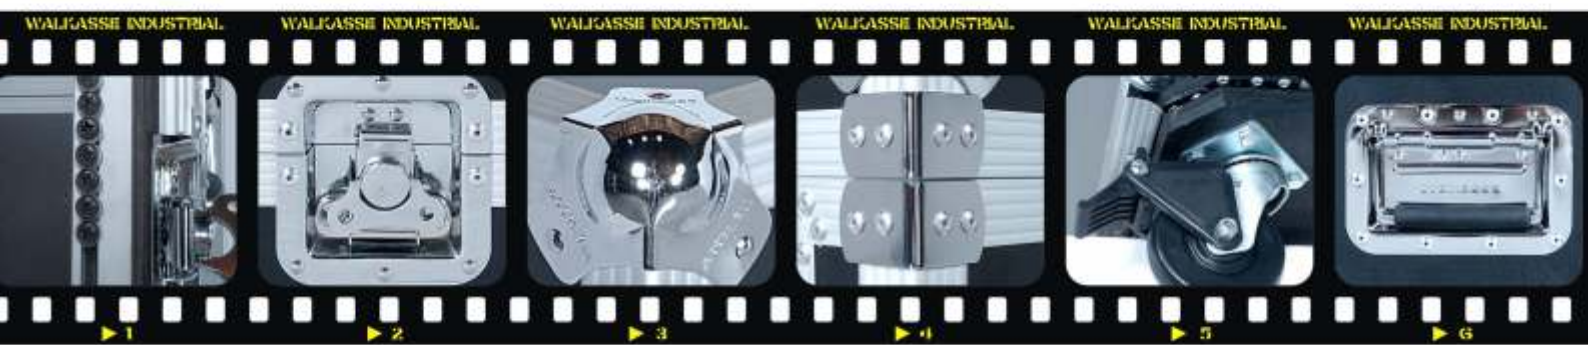

Top view

WR-12U

650 mm

WWW.WALKASSE.COM