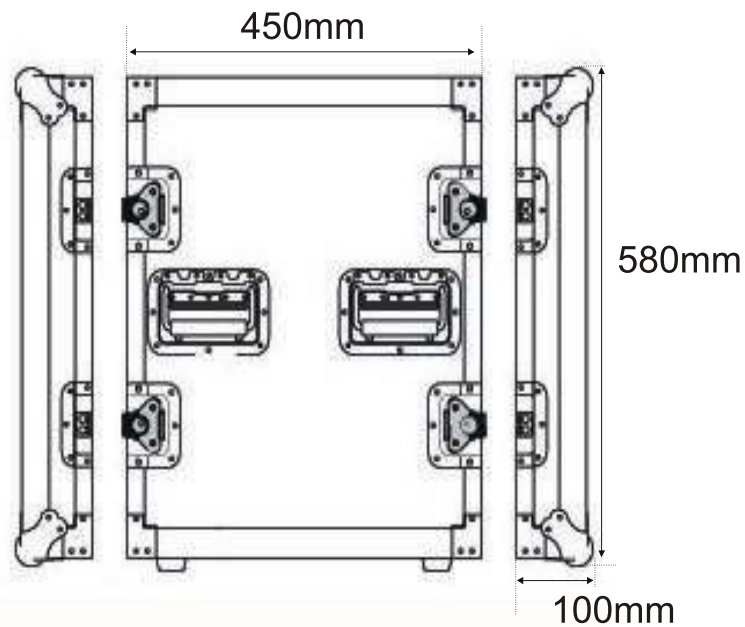

## WIR-12U

- Rack 19" x 12 unidades
- Rack profesional para sistemas de audio enracable de 12 unidades. Diseñado para colocar equipos enracables de 19".
- Rack doble rail.
- Tapas extraíbles para su fácil acceso.
- Cierres tipo Mariposa y Esquinas redondeadas.
- Superficie en Negro.
- Medidas: 650(W)x580(H)x540(D)mm
- Peso: 22,5 Kg

## WR-12U

650 mm

Front view

Side view

[WWW.WALKASSE.COM](http://WWW.WALKASSE.COM)