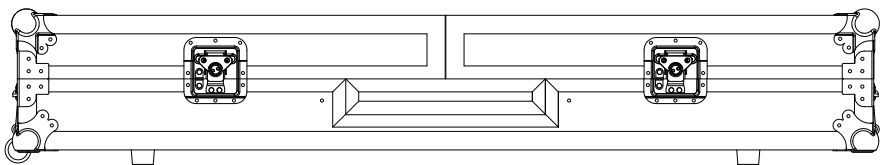

WALKASSE

WMDJ-12T LTS

ESPAÑOL / INGLES

www.walkasse.com

WALKASSE

WMDJ-12T LTS

- Maleta DJ para 2 Giradiscos en posición normal y mezclador 12" (tipo Pioneer DJM800/700/600) + Convertible en Mesa (Table).
- Soporte para Laptop
- Ruedas para su fácil transporte
- Panel frontal de acceso a controles mezclador
- Tapa extraíble para su fácil acceso
- Puerto pasacables interior y trasero.
- Cierres mariposa
- Esquinas protección en aluminio reforzado
- Superficie en Negro.
- Medidas: 1384(W)x218(H)x474(D)mm.
- Peso: 20Kg

- 2 Turntables / 12" Mixer DJ Coffin - Standard position- + Table
- Laptop Stand
- Low profile wheels.
- Premium 9mm Vinyl Laminated Plywood
- Stackable Ball Corners
- Double Anchor Industrial Rivets
- Industrial Grade Latches
- Industrial Grade Rubber Feet
- Black surface.
- Dimensions: 1384(W)x218(H)x474(D)mm.
- Weight: 20Kg

WALKASSE

DIMENSIONES EXTERNAS EXTERNAL DIMENSIONS

WALKASSE

DIMENSIONES INTERNAS PARTE INFERIOR INTERNAL DIMENSIONS BOTTOM

WALKASSE

MODIFICACION FOAM (NUMARK / STANTON)
FOAM MODIFICATION (NUMARK / STANTON)

Despegue los Foams marcados en naranja
Take off the foams mark in orange

WALKASSE

DIMENSIONES INTERNAS COVER
INTERNAL DIMENSIONS COVER