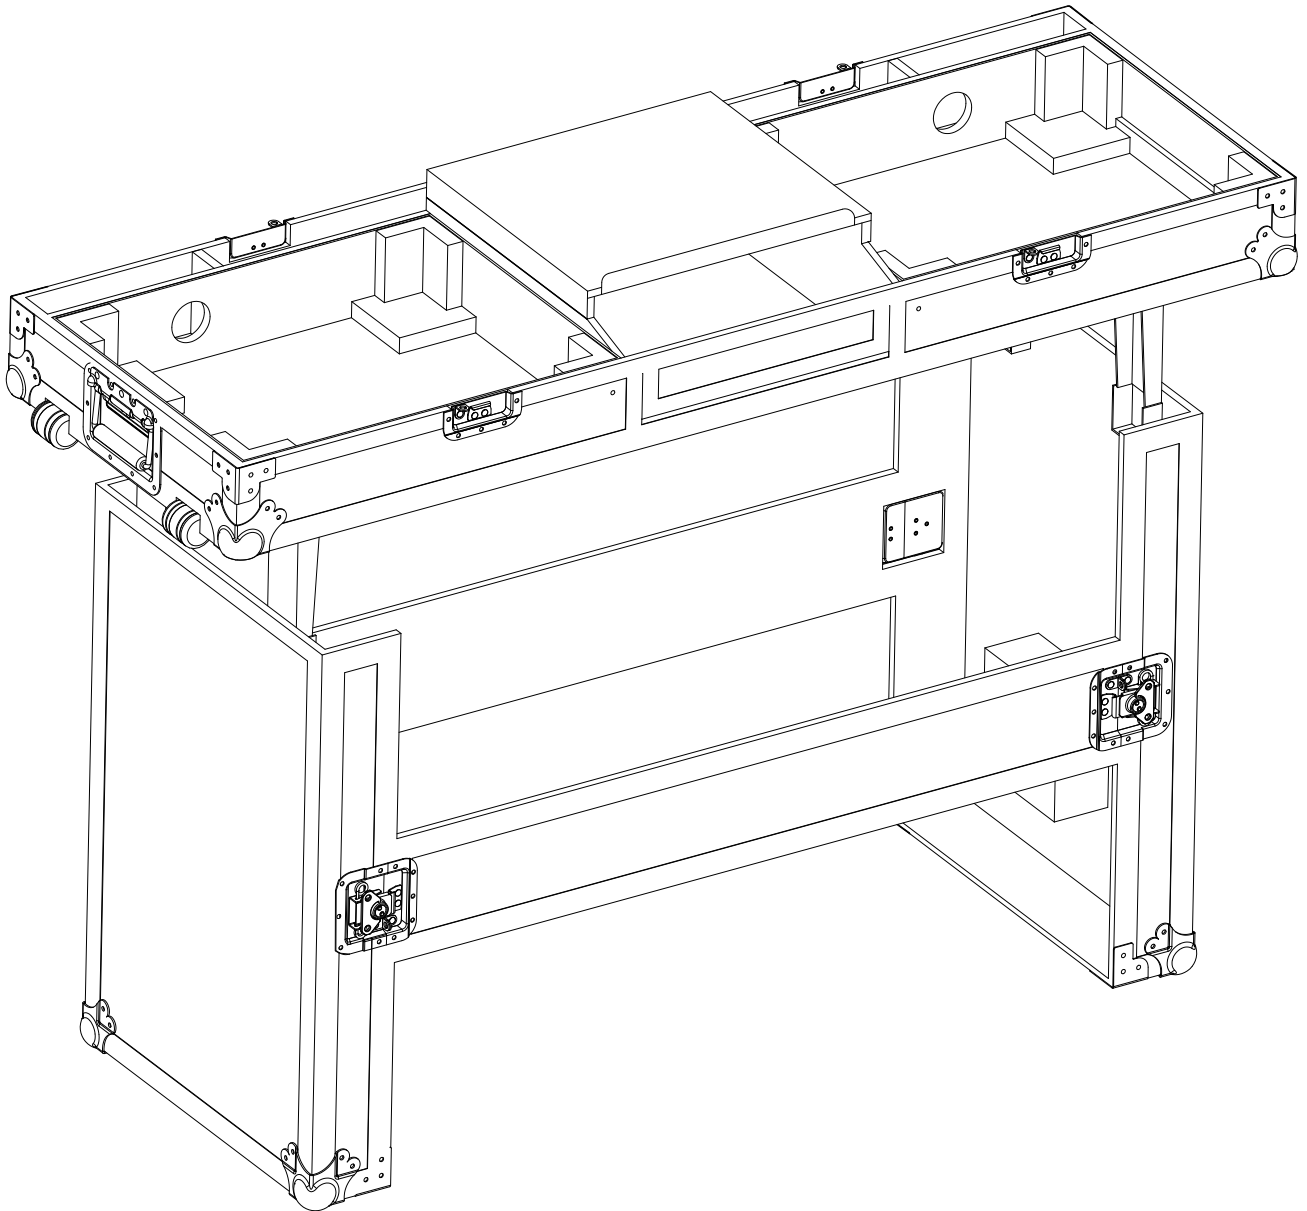

WALKASSE

WMDJ-12T LTS

ESPAÑOL / INGLES

www.walkasse.com

WALKASSE

WMDJ-12T LTS

- Maleta DJ para 2 Giradiscos en posición normal y mezclador 12" (tipo Pioneer DJM800/700/600) + Convertible en Mesa (Table).
- Soporte para Laptop
- Ruedas para su fácil transporte
- Panel frontal de acceso a controles mezclador
- Tapa extraíble para su fácil acceso
- Puerto pasacables interior y trasero.
- Cierres mariposa
- Esquinas protección en aluminio reforzado
- Superficie en Negro.
- Medidas: 1384(W)x218(H)x474(D)mm.
- Peso: 20Kg

- 2 Turntables / 12" Mixer DJ Coffin - Standard position- + Table
- Laptop Stand
- Low profile wheels.
- Premium 9mm Vinyl Laminated Plywood
- Stackable Ball Corners
- Double Anchor Industrial Rivets
- Industrial Grade Latches
- Industrial Grade Rubber Feet
- Black surface.
- Dimensions: 1384(W)x218(H)x474(D)mm.
- Weight: 20Kg

WALKASSE

DIMENSIONES EXTERNAS EXTERNAL DIMENSIONS

WALKASSE

DIMENSIONES INTERNAS PARTE INFERIOR INTERNAL DIMENSIONS BOTTOM

WALKASSE

MODIFICACION FOAM (NUMARK / STANTON)
FOAM MODIFICATION (NUMARK / STANTON)

Despegue los Foams marcados en naranja
Take off the foams mark in orange

WALKASSE

DIMENSIONES INTERNAS COVER
INTERNAL DIMENSIONS COVER