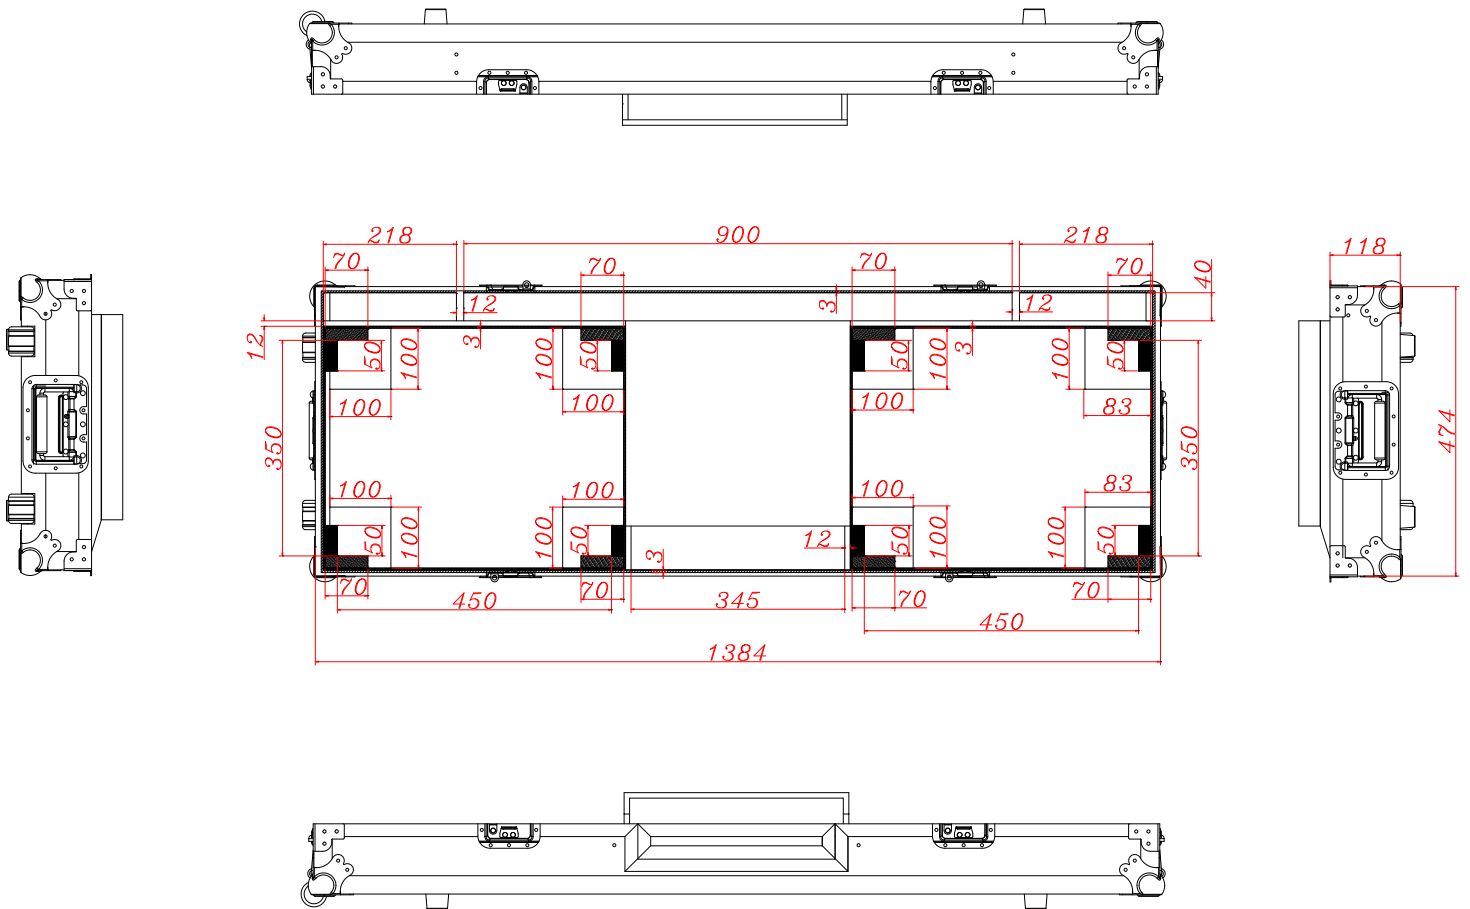

WALKASSE

WMDJ-12T LTS

ESPAÑOL / INGLES

www.walkasse.com

WALKASSE

WMDJ-12T LTS

- Maleta DJ para 2 Giradiscos en posición normal y mezclador 12" (tipo Pioneer DJM800/700/600) + Convertible en Mesa (Table).
- Soporte para Laptop
- Ruedas para su fácil transporte
- Panel frontal de acceso a controles mezclador
- Tapa extraíble para su fácil acceso
- Puerto pasacables interior y trasero.
- Cierres mariposa
- Esquinas protección en aluminio reforzado
- Superficie en Negro.
- Medidas: 1384(W)x218(H)x474(D)mm.
- Peso: 20Kg

- 2 Turntables / 12" Mixer DJ Coffin - Standard position- + Table
- Laptop Stand
- Low profile wheels.
- Premium 9mm Vinyl Laminated Plywood
- Stackable Ball Corners
- Double Anchor Industrial Rivets
- Industrial Grade Latches
- Industrial Grade Rubber Feet
- Black surface.
- Dimensions: 1384(W)x218(H)x474(D)mm.
- Weight: 20Kg

WALKASSE

DIMENSIONES EXTERNAS EXTERNAL DIMENSIONS

WALKASSE

DIMENSIONES INTERNAS PARTE INFERIOR INTERNAL DIMENSIONS BOTTOM

WALKASSE

MODIFICACION FOAM (NUMARK / STANTON)
FOAM MODIFICATION (NUMARK / STANTON)

Despegue los Foams marcados en naranja
Take off the foams mark in orange

WALKASSE

DIMENSIONES INTERNAS COVER
INTERNAL DIMENSIONS COVER