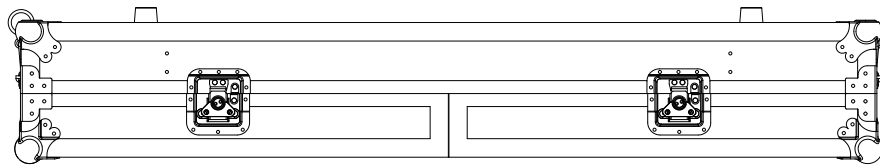

WALKASSE

WMDJ-12T LTS

ESPAÑOL / INGLES

www.walkasse.com

WALKASSE

WMDJ-12T LTS

- Maleta DJ para 2 Giradiscos en posición normal y mezclador 12" (tipo Pioneer DJM800/700/600) + Convertible en Mesa (Table).
- Soporte para Laptop
- Ruedas para su fácil transporte
- Panel frontal de acceso a controles mezclador
- Tapa extraíble para su fácil acceso
- Puerto pasacables interior y trasero.
- Cierres mariposa
- Esquinas protección en aluminio reforzado
- Superficie en Negro.
- Medidas: 1384(W)x218(H)x474(D)mm.
- Peso: 20Kg

- 2 Turntables / 12" Mixer DJ Coffin - Standard position- + Table
- Laptop Stand
- Low profile wheels.
- Premium 9mm Vinyl Laminated Plywood
- Stackable Ball Corners
- Double Anchor Industrial Rivets
- Industrial Grade Latches
- Industrial Grade Rubber Feet
- Black surface.
- Dimensions: 1384(W)x218(H)x474(D)mm.
- Weight: 20Kg

WALKASSE

DIMENSIONES EXTERNAS EXTERNAL DIMENSIONS

WALKASSE

DIMENSIONES INTERNAS PARTE INFERIOR INTERNAL DIMENSIONS BOTTOM

WALKASSE

MODIFICACION FOAM (NUMARK / STANTON)
FOAM MODIFICATION (NUMARK / STANTON)

Despegue los Foams marcados en naranja
Take off the foams mark in orange

WALKASSE

DIMENSIONES INTERNAS COVER
INTERNAL DIMENSIONS COVER