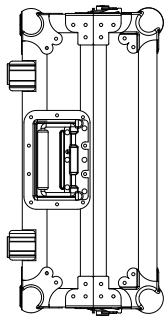

WALKASSE

WMDJ-12T LTS

ESPAÑOL / INGLES

www.walkasse.com

WALKASSE

WMDJ-12T LTS

- Maleta DJ para 2 Giradiscos en posición normal y mezclador 12" (tipo Pioneer DJM800/700/600) + Convertible en Mesa (Table).
- Soporte para Laptop
- Ruedas para su fácil transporte
- Panel frontal de acceso a controles mezclador
- Tapa extraíble para su fácil acceso
- Puerto pasacables interior y trasero.
- Cierres mariposa
- Esquinas protección en aluminio reforzado
- Superficie en Negro.
- Medidas: 1384(W)x218(H)x474(D)mm.
- Peso: 20Kg

- 2 Turntables / 12" Mixer DJ Coffin - Standard position- + Table
- Laptop Stand
- Low profile wheels.
- Premium 9mm Vinyl Laminated Plywood
- Stackable Ball Corners
- Double Anchor Industrial Rivets
- Industrial Grade Latches
- Industrial Grade Rubber Feet
- Black surface.
- Dimensions: 1384(W)x218(H)x474(D)mm.
- Weight: 20Kg

WALKASSE

DIMENSIONES EXTERNAS EXTERNAL DIMENSIONS

WALKASSE

DIMENSIONES INTERNAS PARTE INFERIOR INTERNAL DIMENSIONS BOTTOM

WALKASSE

MODIFICACION FOAM (NUMARK / STANTON)
FOAM MODIFICATION (NUMARK / STANTON)

Despegue los Foams marcados en naranja
Take off the foams mark in orange

WALKASSE

DIMENSIONES INTERNAS COVER
INTERNAL DIMENSIONS COVER