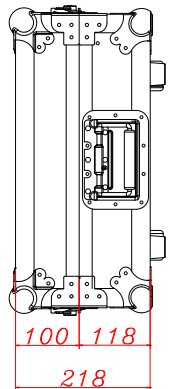

WALKASSE

WMDJ-12T LTS

ESPAÑOL / INGLES

www.walkasse.com

WALKASSE

WMDJ-12T LTS

- Maleta DJ para 2 Giradiscos en posición normal y mezclador 12" (tipo Pioneer DJM800/700/600) + Convertible en Mesa (Table).
- Soporte para Laptop
- Ruedas para su fácil transporte
- Panel frontal de acceso a controles mezclador
- Tapa extraíble para su fácil acceso
- Puerto pasacables interior y trasero.
- Cierres mariposa
- Esquinas protección en aluminio reforzado
- Superficie en Negro.
- Medidas: 1384(W)x218(H)x474(D)mm.
- Peso: 20Kg

- 2 Turntables / 12" Mixer DJ Coffin - Standard position- + Table
- Laptop Stand
- Low profile wheels.
- Premium 9mm Vinyl Laminated Plywood
- Stackable Ball Corners
- Double Anchor Industrial Rivets
- Industrial Grade Latches
- Industrial Grade Rubber Feet
- Black surface.
- Dimensions: 1384(W)x218(H)x474(D)mm.
- Weight: 20Kg

WALKASSE

DIMENSIONES EXTERNAS EXTERNAL DIMENSIONS

WALKASSE

DIMENSIONES INTERNAS PARTE INFERIOR INTERNAL DIMENSIONS BOTTOM

WALKASSE

MODIFICACION FOAM (NUMARK / STANTON)
FOAM MODIFICATION (NUMARK / STANTON)

Despegue los Foams marcados en naranja
Take off the foams mark in orange

WALKASSE

DIMENSIONES INTERNAS COVER
INTERNAL DIMENSIONS COVER