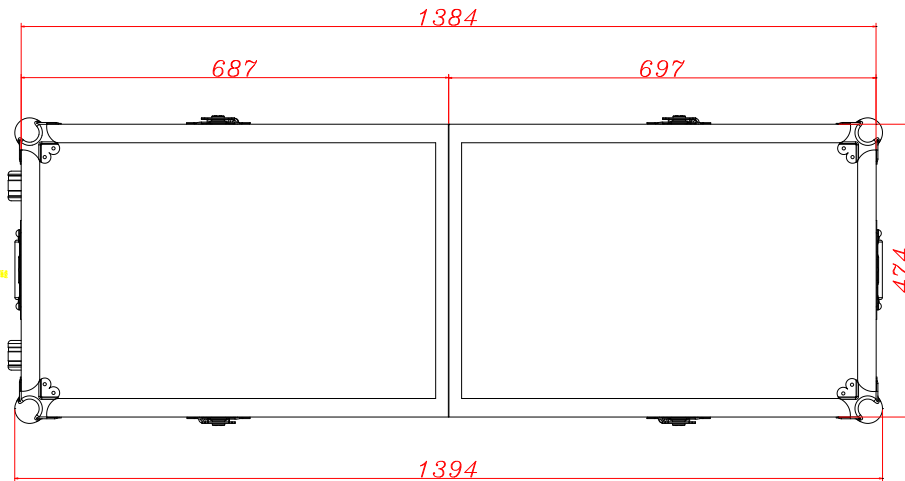

WALKASSE

WMDJ-12T LTS

ESPAÑOL / INGLES

www.walkasse.com

WALKASSE

WMDJ-12T LTS

- Maleta DJ para 2 Giradiscos en posición normal y mezclador 12" (tipo Pioneer DJM800/700/600) + Convertible en Mesa (Table).
- Soporte para Laptop
- Ruedas para su fácil transporte
- Panel frontal de acceso a controles mezclador
- Tapa extraíble para su fácil acceso
- Puerto pasacables interior y trasero.
- Cierres mariposa
- Esquinas protección en aluminio reforzado
- Superficie en Negro.
- Medidas: 1384(W)x218(H)x474(D)mm.
- Peso: 20Kg

- 2 Turntables / 12" Mixer DJ Coffin - Standard position- + Table
- Laptop Stand
- Low profile wheels.
- Premium 9mm Vinyl Laminated Plywood
- Stackable Ball Corners
- Double Anchor Industrial Rivets
- Industrial Grade Latches
- Industrial Grade Rubber Feet
- Black surface.
- Dimensions: 1384(W)x218(H)x474(D)mm.
- Weight: 20Kg

WALKASSE

DIMENSIONES EXTERNAS EXTERNAL DIMENSIONS

WALKASSE

DIMENSIONES INTERNAS PARTE INFERIOR INTERNAL DIMENSIONS BOTTOM

WALKASSE

MODIFICACION FOAM (NUMARK / STANTON)
FOAM MODIFICATION (NUMARK / STANTON)

Despegue los Foams marcados en naranja
Take off the foams mark in orange

WALKASSE

DIMENSIONES INTERNAS COVER
INTERNAL DIMENSIONS COVER