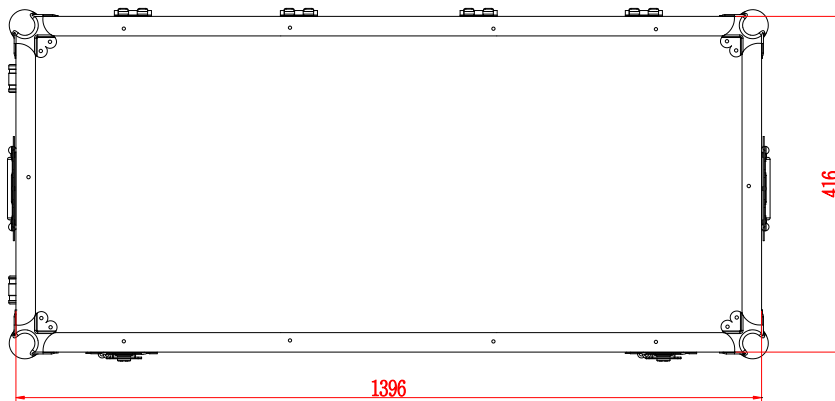

WALKASSE

DIMENSIONES EXTERNAS EXTERNAL DIMENSIONS