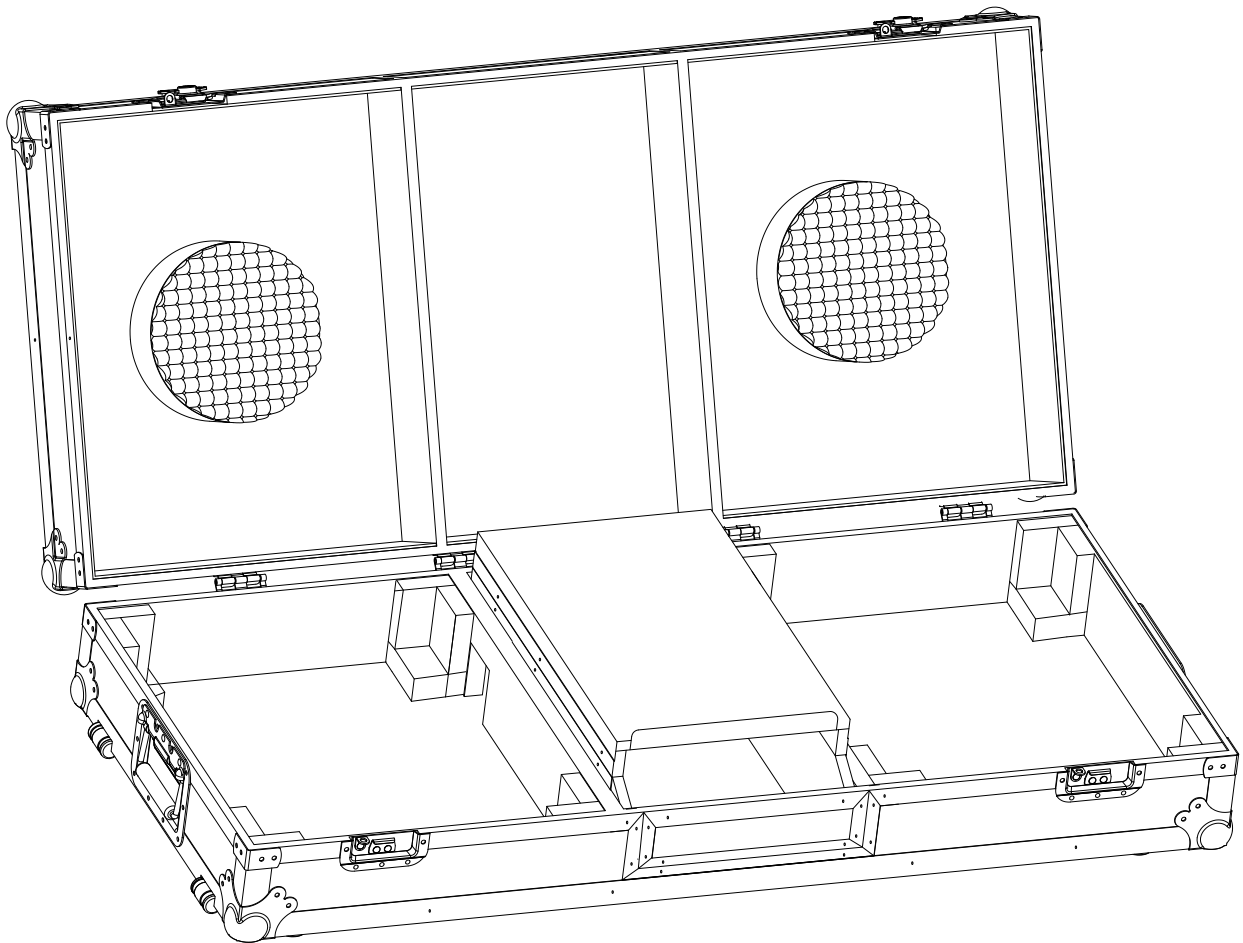

WALKASSE

WMDJ-12 LTS

ESPAÑOL / INGLES

www.walkasse.com

WALKASSE

WMDJ-12 LTS

- Maleta DJ para 2 Giradiscos en posición normal y mezclador 12" (tipo Pioneer DJM800/700/600).
- Soporte para Laptop
- Ruedas para su fácil transporte
- Panel frontal de acceso a controles mezclador
- Tapa extraíble para su fácil acceso
- Puerto pasacables interior y trasero.
- Cierres mariposa
- Esquinas protección en aluminio reforzado
- Superficie en Negro.
- Medidas: 1396(W)x230(H)x416(D)mm.
- Peso: 18Kg

- 2 Turntables / 12" Mixer DJ Coffin - Standard position-
- Laptop Stand
- Low profile wheels.
- Premium 9mm Vinyl Laminated Plywood
- Stackable Ball Corners
- Double Anchor Industrial Rivets
- Industrial Grade Latches
- Industrial Grade Rubber Feet
- Black surface.
- Dimensions: 1396(W)x230(H)x416(D)mm.
- Weight: 18Kg