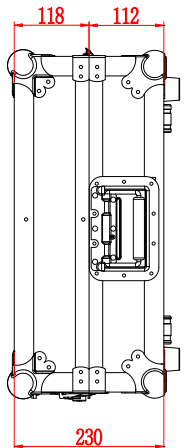

WALKASSE

DIMENSIONES EXTERNAS EXTERNAL DIMENSIONS