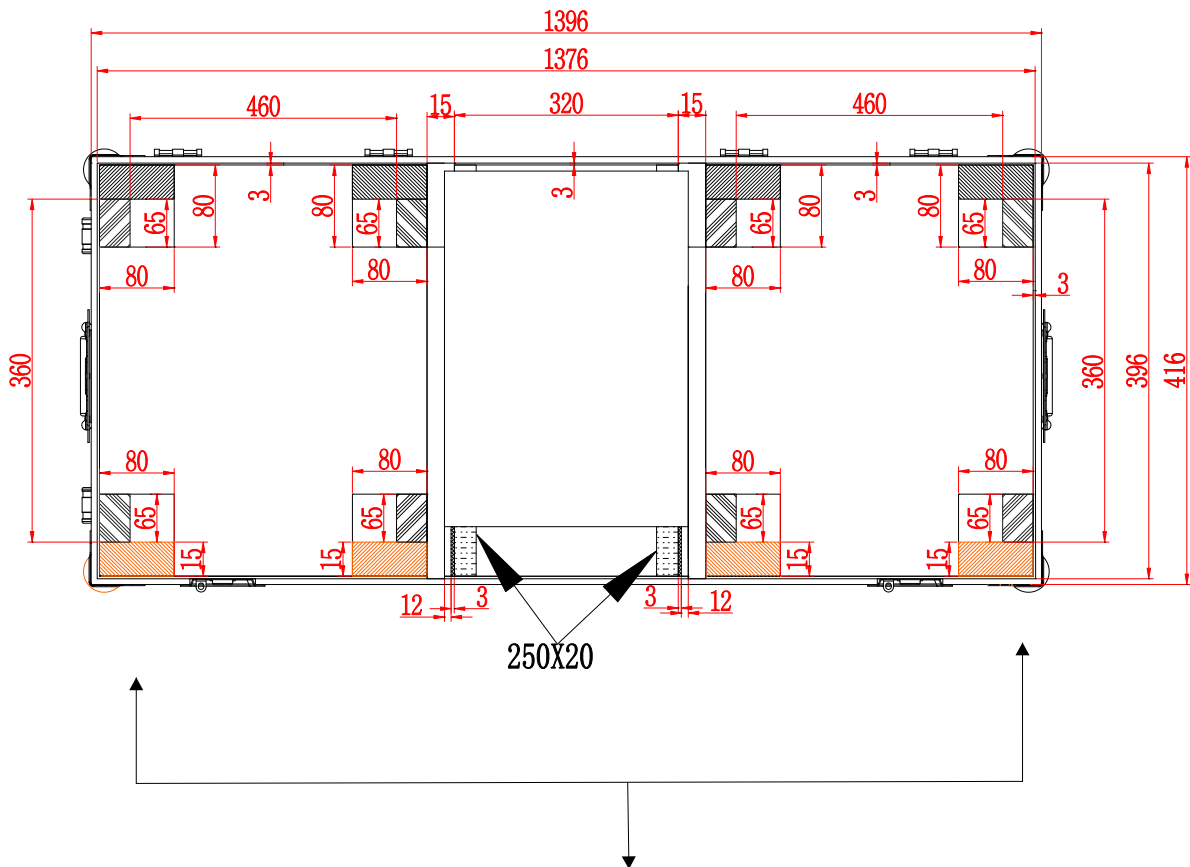

WALKASSE

WMDJ-12 LTS

ESPAÑOL / INGLES

www.walkasse.com

WALKASSE

WMDJ-12 LTS

- Maleta DJ para 2 Giradiscos en posición normal y mezclador 12" (tipo Pioneer DJM800/700/600).
- Soporte para Laptop
- Ruedas para su fácil transporte
- Panel frontal de acceso a controles mezclador
- Tapa extraíble para su fácil acceso
- Puerto pasacables interior y trasero.
- Cierres mariposa
- Esquinas protección en aluminio reforzado
- Superficie en Negro.
- Medidas: 1396(W)x230(H)x416(D)mm.
- Peso: 18Kg

- 2 Turntables / 12" Mixer DJ Coffin - Standard position-
- Laptop Stand
- Low profile wheels.
- Premium 9mm Vinyl Laminated Plywood
- Stackable Ball Corners
- Double Anchor Industrial Rivets
- Industrial Grade Latches
- Industrial Grade Rubber Feet
- Black surface.
- Dimensions: 1396(W)x230(H)x416(D)mm.
- Weight: 18Kg

WALKASSE

DIMENSIONES EXTERNAS EXTERNAL DIMENSIONS

WALKASSE

MODIFICACION FOAM (NUMARK / STANTON)
FOAM MODIFICATION (NUMARK / STANTON)

Despegue los Foams marcados en naranja
Take off the foams mark in orange