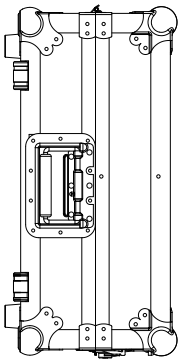

WALKASSE

WMDJ-12 LTS

ESPAÑOL / INGLES

www.walkasse.com

WALKASSE

WMDJ-12 LTS

- Maleta DJ para 2 Giradiscos en posición normal y mezclador 12" (tipo Pioneer DJM800/700/600).
- Soporte para Laptop
- Ruedas para su fácil transporte
- Panel frontal de acceso a controles mezclador
- Tapa extraíble para su fácil acceso
- Puerto pasacables interior y trasero.
- Cierres mariposa
- Esquinas protección en aluminio reforzado
- Superficie en Negro.
- Medidas: 1396(W)x230(H)x416(D)mm.
- Peso: 18Kg

- 2 Turntables / 12" Mixer DJ Coffin - Standard position-
- Laptop Stand
- Low profile wheels.
- Premium 9mm Vinyl Laminated Plywood
- Stackable Ball Corners
- Double Anchor Industrial Rivets
- Industrial Grade Latches
- Industrial Grade Rubber Feet
- Black surface.
- Dimensions: 1396(W)x230(H)x416(D)mm.
- Weight: 18Kg

WALKASSE

DIMENSIONES EXTERNAS EXTERNAL DIMENSIONS

WALKASSE

MODIFICACION FOAM (NUMARK / STANTON)
FOAM MODIFICATION (NUMARK / STANTON)

Despegue los Foams marcados en naranja
Take off the foams mark in orange