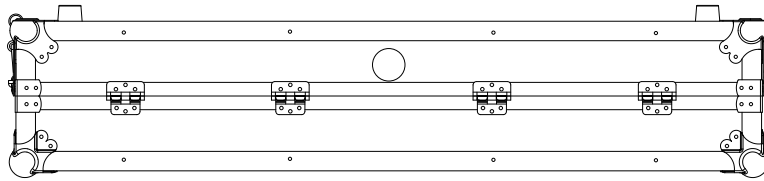

WALKASSE

WMDJ-12 LTS

ESPAÑOL / INGLES

www.walkasse.com

WALKASSE

WMDJ-12 LTS

- Maleta DJ para 2 Giradiscos en posición normal y mezclador 12" (tipo Pioneer DJM800/700/600).
- Soporte para Laptop
- Ruedas para su fácil transporte
- Panel frontal de acceso a controles mezclador
- Tapa extraíble para su fácil acceso
- Puerto pasacables interior y trasero.
- Cierres mariposa
- Esquinas protección en aluminio reforzado
- Superficie en Negro.
- Medidas: 1396(W)x230(H)x416(D)mm.
- Peso: 18Kg

- 2 Turntables / 12" Mixer DJ Coffin - Standard position-
- Laptop Stand
- Low profile wheels.
- Premium 9mm Vinyl Laminated Plywood
- Stackable Ball Corners
- Double Anchor Industrial Rivets
- Industrial Grade Latches
- Industrial Grade Rubber Feet
- Black surface.
- Dimensions: 1396(W)x230(H)x416(D)mm.
- Weight: 18Kg

WALKASSE

DIMENSIONES EXTERNAS EXTERNAL DIMENSIONS

WALKASSE

MODIFICACION FOAM (NUMARK / STANTON)
FOAM MODIFICATION (NUMARK / STANTON)

Despegue los Foams marcados en naranja
Take off the foams mark in orange