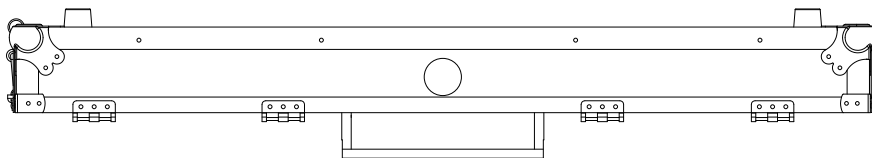

WALKASSE WMDJ-10B LTS

ESPAÑOL / INGLES

www.walkasse.com

WALKASSE

WMDJ-10B LTS

- Maleta DJ para 2 Giradiscos en posición battle y mezclador 10" (tipo Pioneer DJM-400)
- Soporte para Laptop
- Ruedas para su fácil transporte
- Panel frontal de acceso a controles mezclador
- Tapa extraíble para su fácil acceso
- Puerto pasacables interior y trasero.
- Cierres mariposa
- Esquinas protección en aluminio reforzado
- Superficie en Negro.
- Medidas: 1146(W)x230(H)x516(D)mm.
- Peso: 14,5Kg

- 2 Turntables / 10" Mixer DJ Coffin - Battle Style-
- Laptop Stand
- Low profile wheels.
- Premium 9mm Vinyl Laminated Plywood
- Stackable Ball Corners
- Double Anchor Industrial Rivets
- Industrial Grade Latches
- Industrial Grade Rubber Feet
- Black surface.
- Dimensions: 1146(W)x230(H)x516(D)mm.
- Weight: 14,5Kg

WALKASSE

DIMENSIONES EXTERNAS
EXTERNAL DIMENSIONS

WALKASSE

DIMENSIONES INTERNAS PARTE INFERIOR
INTERNAL DIMENSIONS BOTTOM

WALKASSE

MODIFICACION FOAM (NUMARK / STANTON)
FOAM MODIFICATION (NUMARK / STANTON)

Despegue los Foams marcados en naranja
Take off the foams mark in orange