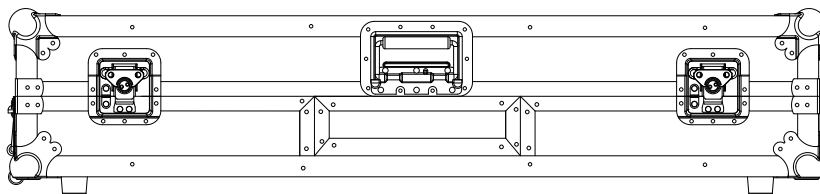

WALKASSE WMDJ-10B LTS

ESPAÑOL / INGLES

www.walkasse.com

WALKASSE

WMDJ-10B LTS

- Maleta DJ para 2 Giradiscos en posición battle y mezclador 10" (tipo Pioneer DJM-400)
- Soporte para Laptop
- Ruedas para su fácil transporte
- Panel frontal de acceso a controles mezclador
- Tapa extraíble para su fácil acceso
- Puerto pasacables interior y trasero.
- Cierres mariposa
- Esquinas protección en aluminio reforzado
- Superficie en Negro.
- Medidas: 1146(W)x230(H)x516(D)mm.
- Peso: 14,5Kg

- 2 Turntables / 10" Mixer DJ Coffin - Battle Style-
- Laptop Stand
- Low profile wheels.
- Premium 9mm Vinyl Laminated Plywood
- Stackable Ball Corners
- Double Anchor Industrial Rivets
- Industrial Grade Latches
- Industrial Grade Rubber Feet
- Black surface.
- Dimensions: 1146(W)x230(H)x516(D)mm.
- Weight: 14,5Kg

WALKASSE

DIMENSIONES EXTERNAS
EXTERNAL DIMENSIONS

WALKASSE

DIMENSIONES INTERNAS PARTE INFERIOR
INTERNAL DIMENSIONS BOTTOM

WALKASSE

MODIFICACION FOAM (NUMARK / STANTON)
FOAM MODIFICATION (NUMARK / STANTON)

Despegue los Foams marcados en naranja
Take off the foams mark in orange