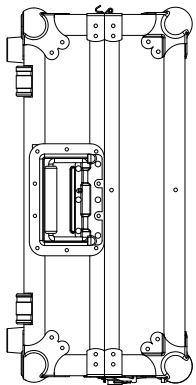

WALKASSE WMDJ-10B LTS

ESPAÑOL / INGLES

www.walkasse.com

WALKASSE

WMDJ-10B LTS

- Maleta DJ para 2 Giradiscos en posición battle y mezclador 10" (tipo Pioneer DJM-400)
- Soporte para Laptop
- Ruedas para su fácil transporte
- Panel frontal de acceso a controles mezclador
- Tapa extraíble para su fácil acceso
- Puerto pasacables interior y trasero.
- Cierres mariposa
- Esquinas protección en aluminio reforzado
- Superficie en Negro.
- Medidas: 1146(W)x230(H)x516(D)mm.
- Peso: 14,5Kg

- 2 Turntables / 10" Mixer DJ Coffin - Battle Style-
- Laptop Stand
- Low profile wheels.
- Premium 9mm Vinyl Laminated Plywood
- Stackable Ball Corners
- Double Anchor Industrial Rivets
- Industrial Grade Latches
- Industrial Grade Rubber Feet
- Black surface.
- Dimensions: 1146(W)x230(H)x516(D)mm.
- Weight: 14,5Kg

WALKASSE

DIMENSIONES EXTERNAS
EXTERNAL DIMENSIONS

WALKASSE

DIMENSIONES INTERNAS PARTE INFERIOR
INTERNAL DIMENSIONS BOTTOM

WALKASSE

MODIFICACION FOAM (NUMARK / STANTON)
FOAM MODIFICATION (NUMARK / STANTON)

Despegue los Foams marcados en naranja
Take off the foams mark in orange