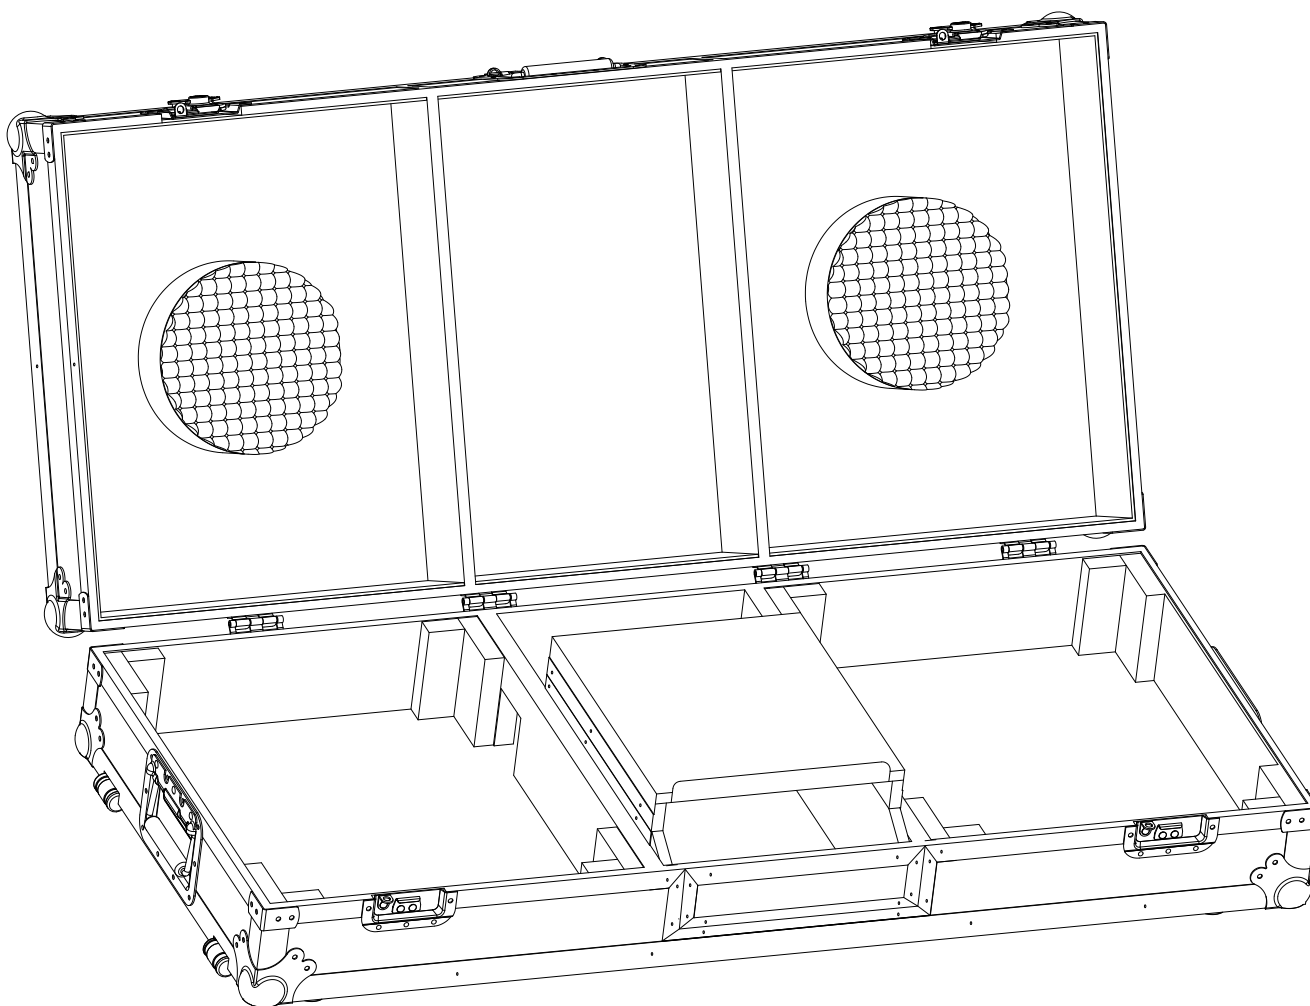

WALKASSE WMDJ-10B LTS

ESPAÑOL / INGLES

www.walkasse.com

WALKASSE

WMDJ-10B LTS

- Maleta DJ para 2 Giradiscos en posición battle y mezclador 10" (tipo Pioneer DJM-400)
- Soporte para Laptop
- Ruedas para su fácil transporte
- Panel frontal de acceso a controles mezclador
- Tapa extraíble para su fácil acceso
- Puerto pasacables interior y trasero.
- Cierres mariposa
- Esquinas protección en aluminio reforzado
- Superficie en Negro.
- Medidas: 1146(W)x230(H)x516(D)mm.
- Peso: 14,5Kg

- 2 Turntables / 10" Mixer DJ Coffin - Battle Style-
- Laptop Stand
- Low profile wheels.
- Premium 9mm Vinyl Laminated Plywood
- Stackable Ball Corners
- Double Anchor Industrial Rivets
- Industrial Grade Latches
- Industrial Grade Rubber Feet
- Black surface.
- Dimensions: 1146(W)x230(H)x516(D)mm.
- Weight: 14,5Kg

WALKASSE

DIMENSIONES EXTERNAS
EXTERNAL DIMENSIONS

WALKASSE

DIMENSIONES INTERNAS PARTE INFERIOR
INTERNAL DIMENSIONS BOTTOM

WALKASSE

MODIFICACION FOAM (NUMARK / STANTON)
FOAM MODIFICATION (NUMARK / STANTON)

Despegue los Foams marcados en naranja
Take off the foams mark in orange