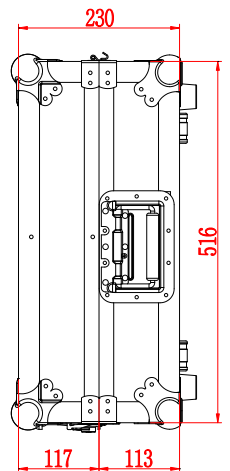

WALKASSE WMDJ-10B LTS

ESPAÑOL / INGLES

www.walkasse.com

WALKASSE

WMDJ-10B LTS

- Maleta DJ para 2 Giradiscos en posición battle y mezclador 10" (tipo Pioneer DJM-400)
- Soporte para Laptop
- Ruedas para su fácil transporte
- Panel frontal de acceso a controles mezclador
- Tapa extraíble para su fácil acceso
- Puerto pasacables interior y trasero.
- Cierres mariposa
- Esquinas protección en aluminio reforzado
- Superficie en Negro.
- Medidas: 1146(W)x230(H)x516(D)mm.
- Peso: 14,5Kg

- 2 Turntables / 10" Mixer DJ Coffin - Battle Style-
- Laptop Stand
- Low profile wheels.
- Premium 9mm Vinyl Laminated Plywood
- Stackable Ball Corners
- Double Anchor Industrial Rivets
- Industrial Grade Latches
- Industrial Grade Rubber Feet
- Black surface.
- Dimensions: 1146(W)x230(H)x516(D)mm.
- Weight: 14,5Kg

WALKASSE

DIMENSIONES EXTERNAS
EXTERNAL DIMENSIONS

WALKASSE

DIMENSIONES INTERNAS PARTE INFERIOR
INTERNAL DIMENSIONS BOTTOM

WALKASSE

MODIFICACION FOAM (NUMARK / STANTON)
FOAM MODIFICATION (NUMARK / STANTON)

Despegue los Foams marcados en naranja
Take off the foams mark in orange