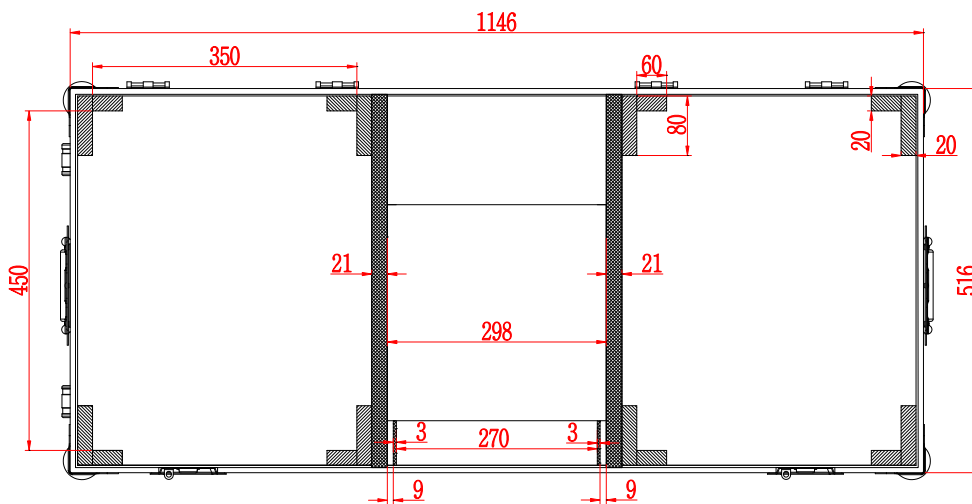

WALKASSE WMDJ-10B LTS

ESPAÑOL / INGLES

www.walkasse.com

WALKASSE

WMDJ-10B LTS

- Maleta DJ para 2 Giradiscos en posición battle y mezclador 10" (tipo Pioneer DJM-400)
- Soporte para Laptop
- Ruedas para su fácil transporte
- Panel frontal de acceso a controles mezclador
- Tapa extraíble para su fácil acceso
- Puerto pasacables interior y trasero.
- Cierres mariposa
- Esquinas protección en aluminio reforzado
- Superficie en Negro.
- Medidas: 1146(W)x230(H)x516(D)mm.
- Peso: 14,5Kg

- 2 Turntables / 10" Mixer DJ Coffin - Battle Style-
- Laptop Stand
- Low profile wheels.
- Premium 9mm Vinyl Laminated Plywood
- Stackable Ball Corners
- Double Anchor Industrial Rivets
- Industrial Grade Latches
- Industrial Grade Rubber Feet
- Black surface.
- Dimensions: 1146(W)x230(H)x516(D)mm.
- Weight: 14,5Kg

WALKASSE

DIMENSIONES EXTERNAS
EXTERNAL DIMENSIONS

WALKASSE

DIMENSIONES INTERNAS PARTE INFERIOR
INTERNAL DIMENSIONS BOTTOM

WALKASSE

MODIFICACION FOAM (NUMARK / STANTON)
FOAM MODIFICATION (NUMARK / STANTON)

Despegue los Foams marcados en naranja
Take off the foams mark in orange

www.walkasse.com

WALKASSE

DIMENSIONES INTERNAS COVER
INTERNAL DIMENSIONS COVER