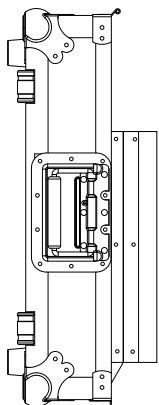

WALKASSE WMDJ-10B LTS

ESPAÑOL / INGLES

www.walkasse.com

WALKASSE

WMDJ-10B LTS

- Maleta DJ para 2 Giradiscos en posición battle y mezclador 10" (tipo Pioneer DJM-400)
- Soporte para Laptop
- Ruedas para su fácil transporte
- Panel frontal de acceso a controles mezclador
- Tapa extraíble para su fácil acceso
- Puerto pasacables interior y trasero.
- Cierres mariposa
- Esquinas protección en aluminio reforzado
- Superficie en Negro.
- Medidas: 1146(W)x230(H)x516(D)mm.
- Peso: 14,5Kg

- 2 Turntables / 10" Mixer DJ Coffin - Battle Style-
- Laptop Stand
- Low profile wheels.
- Premium 9mm Vinyl Laminated Plywood
- Stackable Ball Corners
- Double Anchor Industrial Rivets
- Industrial Grade Latches
- Industrial Grade Rubber Feet
- Black surface.
- Dimensions: 1146(W)x230(H)x516(D)mm.
- Weight: 14,5Kg

WALKASSE

DIMENSIONES EXTERNAS
EXTERNAL DIMENSIONS

WALKASSE

DIMENSIONES INTERNAS PARTE INFERIOR
INTERNAL DIMENSIONS BOTTOM

WALKASSE

MODIFICACION FOAM (NUMARK / STANTON)
FOAM MODIFICATION (NUMARK / STANTON)

Despegue los Foams marcados en naranja
Take off the foams mark in orange