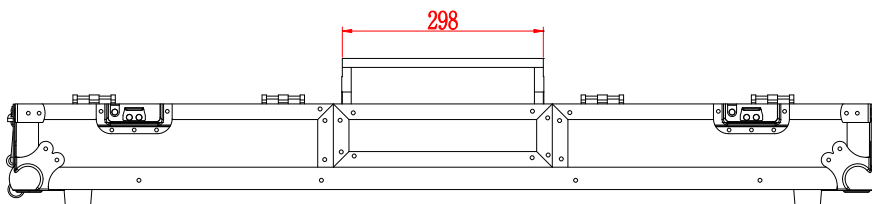

WALKASSE WMDJ-10B LTS

ESPAÑOL / INGLES

www.walkasse.com

WALKASSE

WMDJ-10B LTS

- Maleta DJ para 2 Giradiscos en posición battle y mezclador 10" (tipo Pioneer DJM-400)
- Soporte para Laptop
- Ruedas para su fácil transporte
- Panel frontal de acceso a controles mezclador
- Tapa extraíble para su fácil acceso
- Puerto pasacables interior y trasero.
- Cierres mariposa
- Esquinas protección en aluminio reforzado
- Superficie en Negro.
- Medidas: 1146(W)x230(H)x516(D)mm.
- Peso: 14,5Kg

- 2 Turntables / 10" Mixer DJ Coffin - Battle Style-
- Laptop Stand
- Low profile wheels.
- Premium 9mm Vinyl Laminated Plywood
- Stackable Ball Corners
- Double Anchor Industrial Rivets
- Industrial Grade Latches
- Industrial Grade Rubber Feet
- Black surface.
- Dimensions: 1146(W)x230(H)x516(D)mm.
- Weight: 14,5Kg

WALKASSE

DIMENSIONES EXTERNAS
EXTERNAL DIMENSIONS

WALKASSE

DIMENSIONES INTERNAS PARTE INFERIOR
INTERNAL DIMENSIONS BOTTOM

WALKASSE

MODIFICACION FOAM (NUMARK / STANTON)
FOAM MODIFICATION (NUMARK / STANTON)

Despegue los Foams marcados en naranja
Take off the foams mark in orange