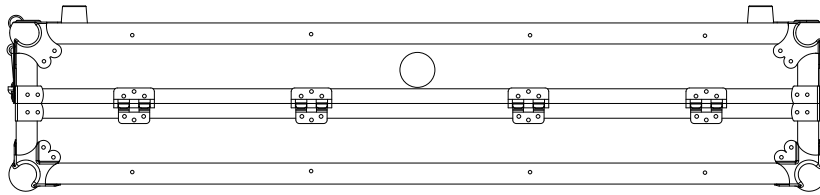

WALKASSE WMDJ-10B LTS

ESPAÑOL / INGLES

www.walkasse.com

WALKASSE

WMDJ-10B LTS

- Maleta DJ para 2 Giradiscos en posición battle y mezclador 10" (tipo Pioneer DJM-400)
- Soporte para Laptop
- Ruedas para su fácil transporte
- Panel frontal de acceso a controles mezclador
- Tapa extraíble para su fácil acceso
- Puerto pasacables interior y trasero.
- Cierres mariposa
- Esquinas protección en aluminio reforzado
- Superficie en Negro.
- Medidas: 1146(W)x230(H)x516(D)mm.
- Peso: 14,5Kg

- 2 Turntables / 10" Mixer DJ Coffin - Battle Style-
- Laptop Stand
- Low profile wheels.
- Premium 9mm Vinyl Laminated Plywood
- Stackable Ball Corners
- Double Anchor Industrial Rivets
- Industrial Grade Latches
- Industrial Grade Rubber Feet
- Black surface.
- Dimensions: 1146(W)x230(H)x516(D)mm.
- Weight: 14,5Kg

WALKASSE

DIMENSIONES EXTERNAS
EXTERNAL DIMENSIONS

WALKASSE

DIMENSIONES INTERNAS PARTE INFERIOR
INTERNAL DIMENSIONS BOTTOM

WALKASSE

MODIFICACION FOAM (NUMARK / STANTON)
FOAM MODIFICATION (NUMARK / STANTON)

Despegue los Foams marcados en naranja
Take off the foams mark in orange