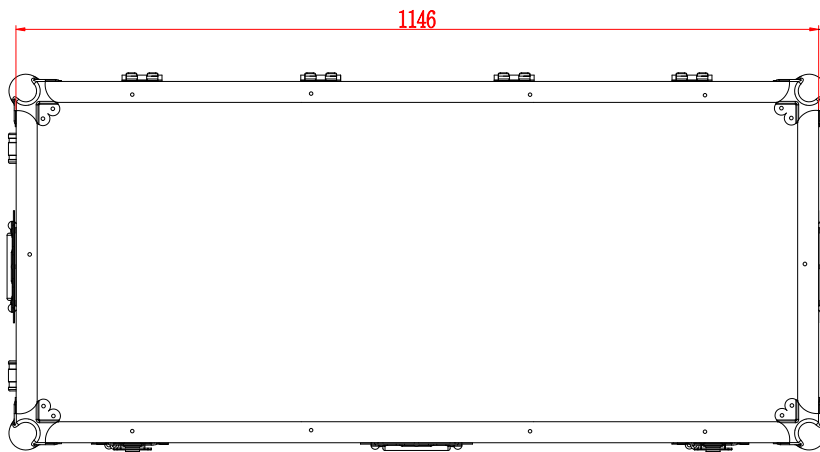

WALKASSE WMDJ-10B LTS

ESPAÑOL / INGLES

www.walkasse.com

WALKASSE

WMDJ-10B LTS

- Maleta DJ para 2 Giradiscos en posición battle y mezclador 10" (tipo Pioneer DJM-400)
- Soporte para Laptop
- Ruedas para su fácil transporte
- Panel frontal de acceso a controles mezclador
- Tapa extraíble para su fácil acceso
- Puerto pasacables interior y trasero.
- Cierres mariposa
- Esquinas protección en aluminio reforzado
- Superficie en Negro.
- Medidas: 1146(W)x230(H)x516(D)mm.
- Peso: 14,5Kg

- 2 Turntables / 10" Mixer DJ Coffin - Battle Style-
- Laptop Stand
- Low profile wheels.
- Premium 9mm Vinyl Laminated Plywood
- Stackable Ball Corners
- Double Anchor Industrial Rivets
- Industrial Grade Latches
- Industrial Grade Rubber Feet
- Black surface.
- Dimensions: 1146(W)x230(H)x516(D)mm.
- Weight: 14,5Kg

WALKASSE

DIMENSIONES EXTERNAS
EXTERNAL DIMENSIONS

WALKASSE

DIMENSIONES INTERNAS PARTE INFERIOR
INTERNAL DIMENSIONS BOTTOM

WALKASSE

MODIFICACION FOAM (NUMARK / STANTON)
FOAM MODIFICATION (NUMARK / STANTON)

Despegue los Foams marcados en naranja
Take off the foams mark in orange