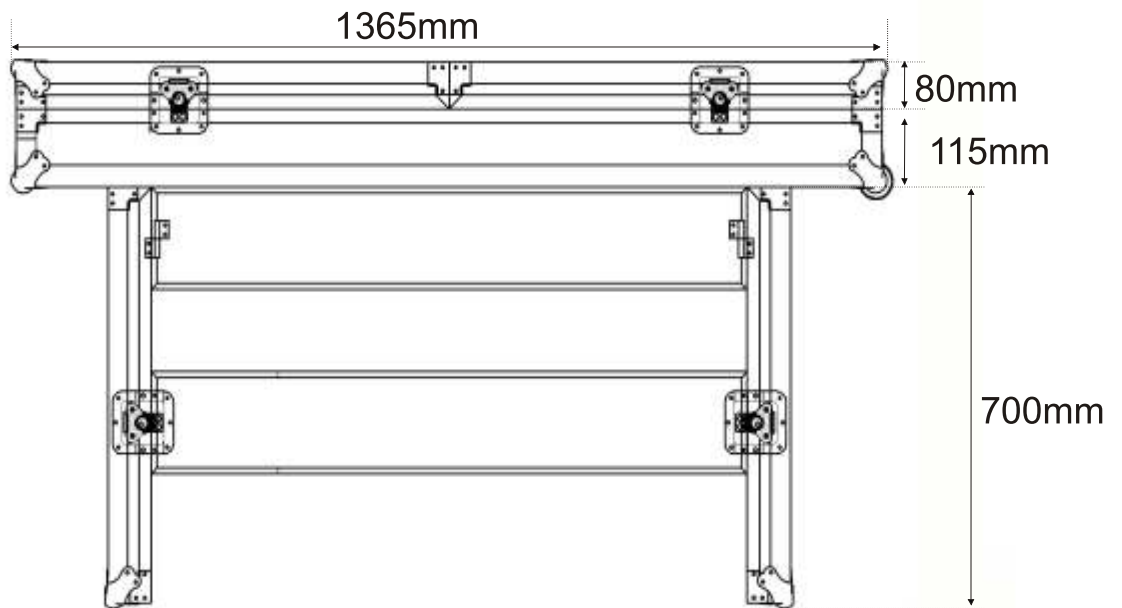

▶ 1

▶ 2

▶ 3

▶ 4

▶ 5

▶ 6

WMDJ-12T

- Maleta Dj para 2 giradiscos en posición normal y mezclador 12" (tipo DJM-500/600).
- Ruedas para su fácil transporte.
- Maleta para todos los giradiscos DJ del mercado y todas las mesas de mezclas de 12".
- Panel frontal de acceso.
- Convertible en mesa DJ.
- Puerto pasacables interior y trasero.
- Cierres tipo Mariposa y Esquinas redondeadas.
- Superficie en Negro.
- Medidas: 1355(W)x198(H)x467(D)mm.
- Peso: 18 Kg

WWW.WALKASSE.COM

WINDJ-12T

Top view

Rear view

Side view