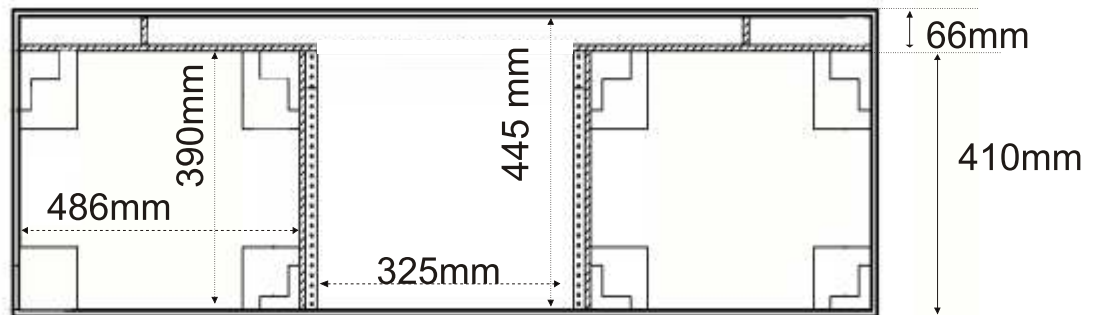

▶ 1

▶ 2

▶ 3

▶ 4

▶ 5

▶ 6

WMDJ-12T

- Maleta Dj para 2 giradiscos en posición normal y mezclador 12" (tipo DJM-500/600).
- Ruedas para su fácil transporte.
- Maleta para todos los giradiscos DJ del mercado y todas las mesas de mezclas de 12".
- Panel frontal de acceso.
- Convertible en mesa DJ.
- Puerto pasacables interior y trasero.
- Cierres tipo Mariposa y Esquinas redondeadas.
- Superficie en Negro.
- Medidas: 1355(W)x198(H)x467(D)mm.
- Peso: 18 Kg

WWW.WALKASSE.COM

WINDJ-12T

Top view

Rear view

Side view