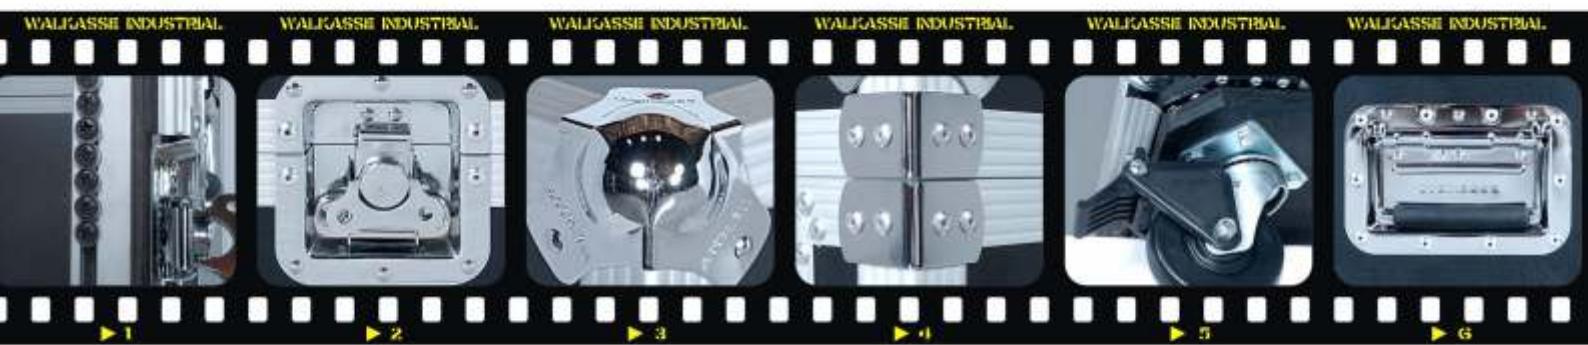

▶ 1

▶ 2

▶ 3

▶ 4

▶ 5

▶ 6

WMDJ-12T

- Maleta Dj para 2 giradiscos en posición normal y mezclador 12" (tipo DJM-500/600).
- Ruedas para su fácil transporte.
- Maleta para todos los giradiscos DJ del mercado y todas las mesas de mezclas de 12".
- Panel frontal de acceso.
- Convertible en mesa DJ.
- Puerto pasacables interior y trasero.
- Cierres tipo Mariposa y Esquinas redondeadas.
- Superficie en Negro.
- Medidas: 1355(W)x198(H)x467(D)mm.
- Peso: 18 Kg

WWW.WALKASSE.COM

WINDJ-12T

Top view

Rear view

Side view