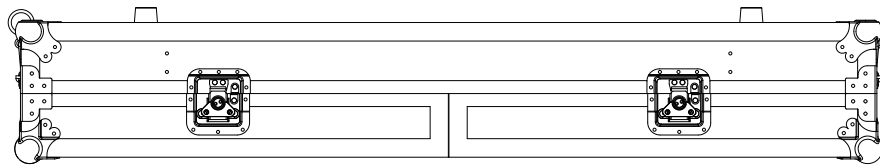

WALKASSE

DIMENSIONES EXTERNAS EXTERNAL DIMENSIONS