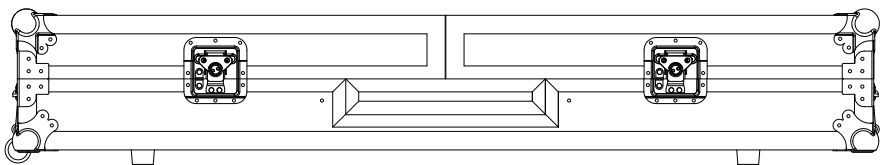

WALKASSE

DIMENSIONES EXTERNAS EXTERNAL DIMENSIONS