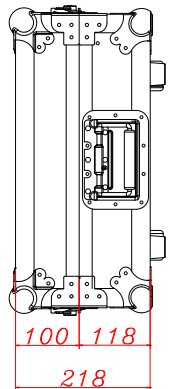

## WMDJ-12T

- Maleta DJ para 2 Giradiscos en posición normal y mezclador 12" (tipo Pioneer DJM800/700/600) + Convertible en Mesa (Table).
- Ruedas para su fácil transporte
- Panel frontal de acceso a controles mezclador
- Tapa extraíble para su fácil acceso
- Puerto pasacables interior y trasero.
- Cierres mariposa
- Esquinas protección en aluminio reforzado
- Superficie en Negro.
- Medidas: 1355(W)x218(H)x474(D)mm.
- Peso: 20Kg

- 2 Turntables / 12" Mixer DJ Coffin - Standard position- + Table
- Low profile wheels.
- Premium 9mm Vinyl Laminated Plywood
- Stackable Ball Corners
- Double Anchor Industrial Rivets
- Industrial Grade Latches
- Industrial Grade Rubber Feet
- Black surface.
- Dimensions: 1355(W)x218(H)x474(D)mm.
- Weight: 20Kg

## DIMENSIONES EXTERNAS EXTERNAL DIMENSIONS