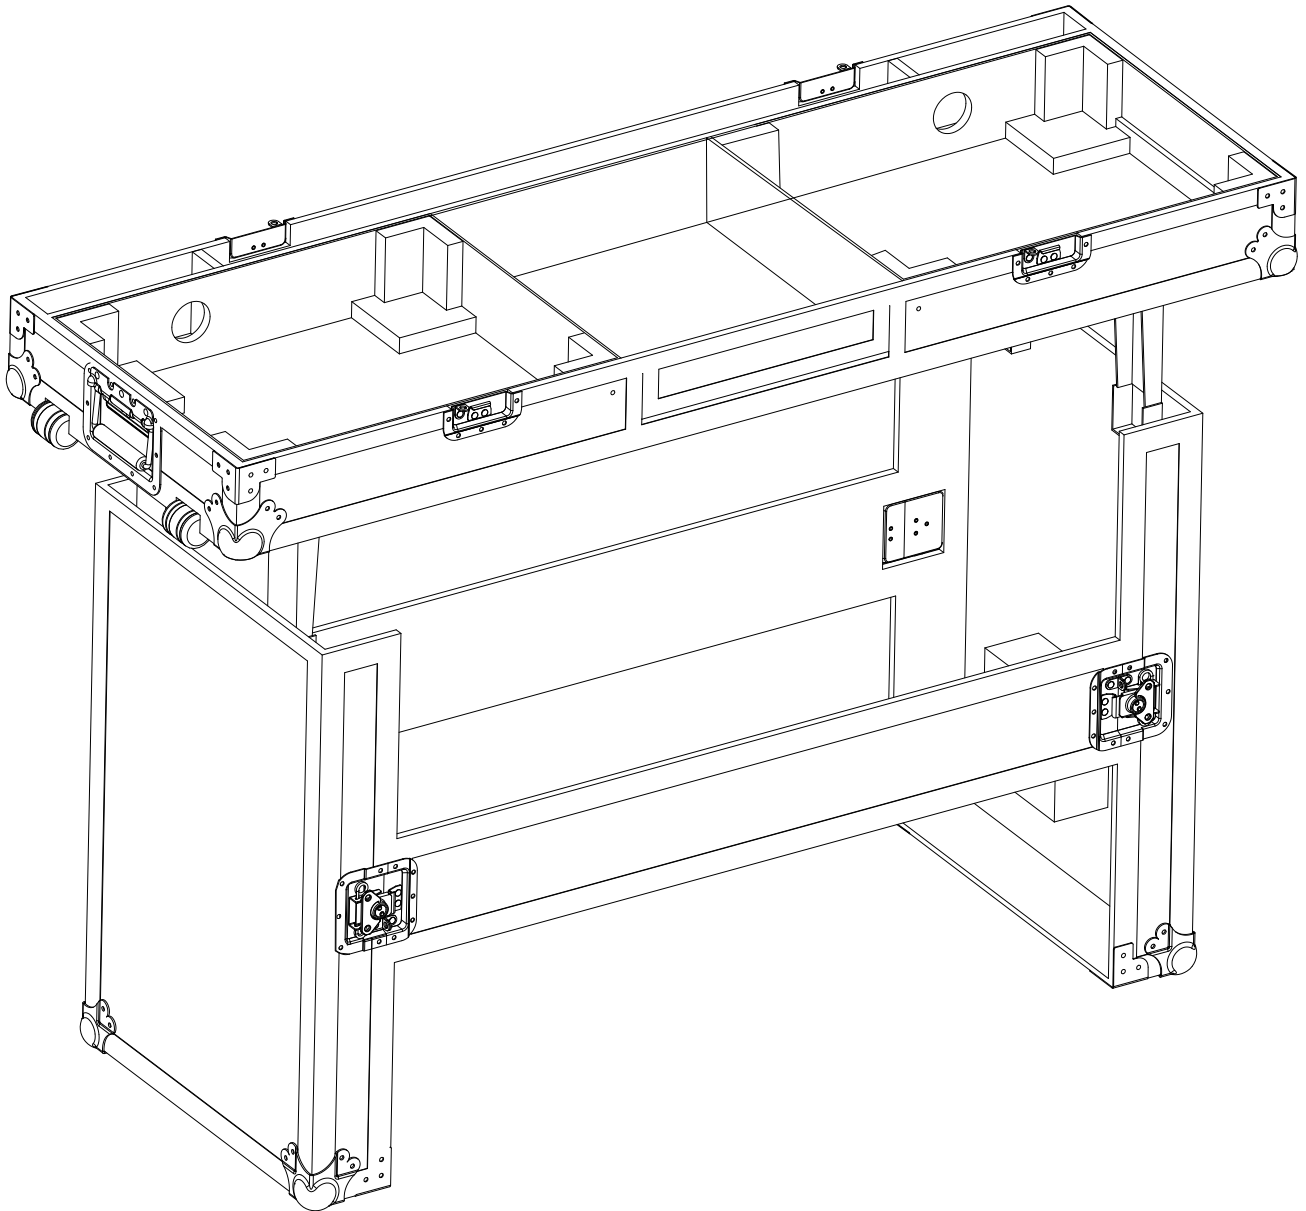

WALKASSE

WMDJ-12T

ESPAÑOL / INGLES

www.walkasse.com