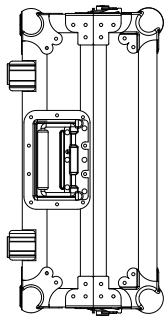

## WMDJ-12T

- Maleta DJ para 2 Giradiscos en posición normal y mezclador 12" (tipo Pioneer DJM800/700/600) + Convertible en Mesa (Table).
- Ruedas para su fácil transporte
- Panel frontal de acceso a controles mezclador
- Tapa extraíble para su fácil acceso
- Puerto pasacables interior y trasero.
- Cierres mariposa
- Esquinas protección en aluminio reforzado
- Superficie en Negro.
- Medidas: 1355(W)x218(H)x474(D)mm.
- Peso: 20Kg

- 2 Turntables / 12" Mixer DJ Coffin - Standard position- + Table
- Low profile wheels.
- Premium 9mm Vinyl Laminated Plywood
- Stackable Ball Corners
- Double Anchor Industrial Rivets
- Industrial Grade Latches
- Industrial Grade Rubber Feet
- Black surface.
- Dimensions: 1355(W)x218(H)x474(D)mm.
- Weight: 20Kg

## DIMENSIONES EXTERNAS EXTERNAL DIMENSIONS