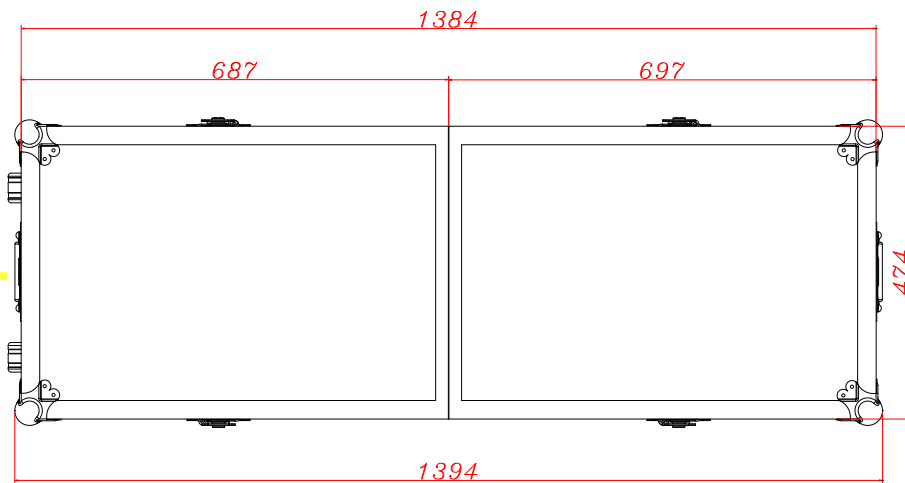

## WMDJ-12T

- Maleta DJ para 2 Giradiscos en posición normal y mezclador 12" (tipo Pioneer DJM800/700/600) + Convertible en Mesa (Table).
- Ruedas para su fácil transporte
- Panel frontal de acceso a controles mezclador
- Tapa extraíble para su fácil acceso
- Puerto pasacables interior y trasero.
- Cierres mariposa
- Esquinas protección en aluminio reforzado
- Superficie en Negro.
- Medidas: 1355(W)x218(H)x474(D)mm.
- Peso: 20Kg

- 2 Turntables / 12" Mixer DJ Coffin - Standard position- + Table
- Low profile wheels.
- Premium 9mm Vinyl Laminated Plywood
- Stackable Ball Corners
- Double Anchor Industrial Rivets
- Industrial Grade Latches
- Industrial Grade Rubber Feet
- Black surface.
- Dimensions: 1355(W)x218(H)x474(D)mm.
- Weight: 20Kg

## DIMENSIONES EXTERNAS EXTERNAL DIMENSIONS