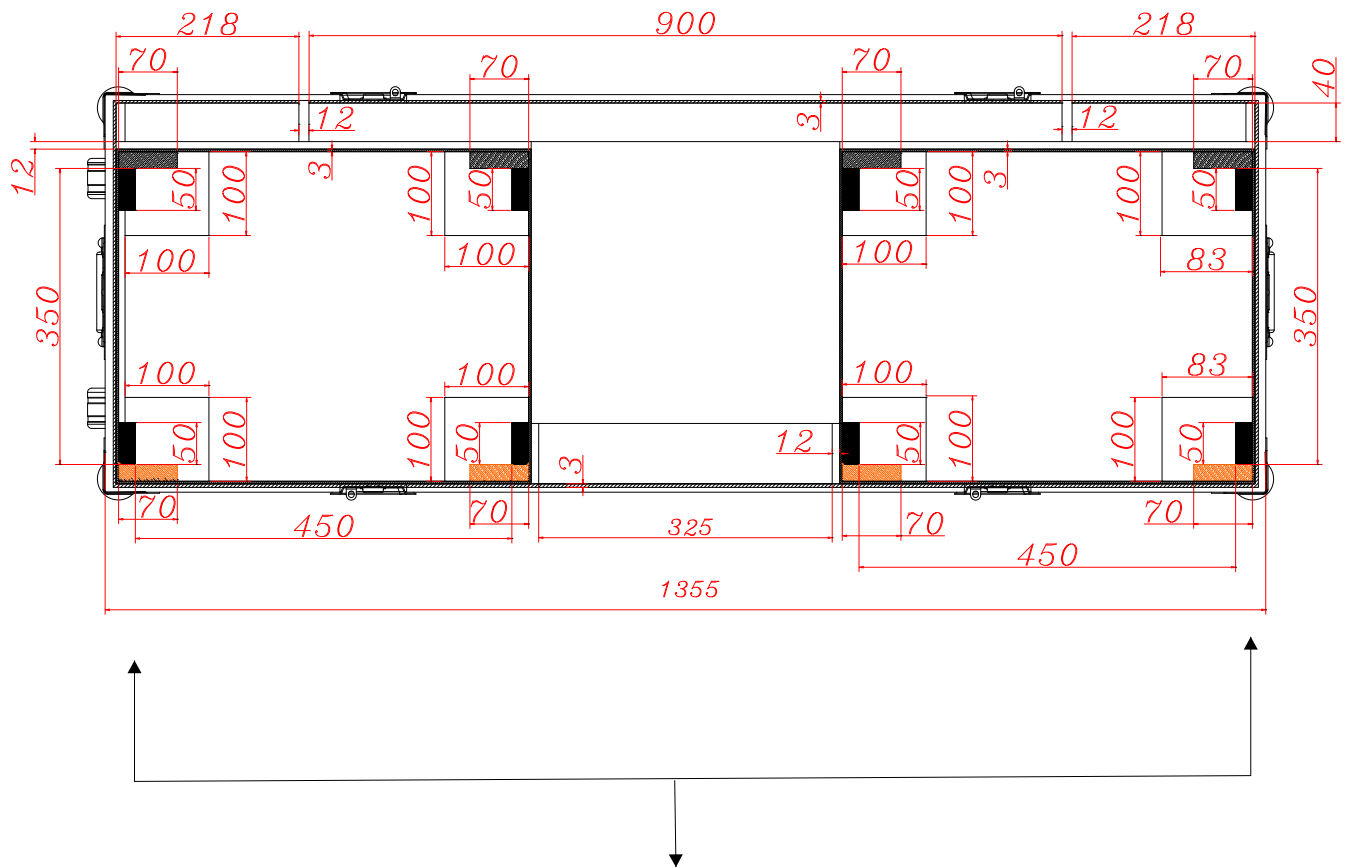

WALKASSE

MODIFICACION FOAM (NUMARK / STANTON)
FOAM MODIFICATION (NUMARK / STANTON)

Despegue los Foams marcados en naranja
Take off the foams mark in orange