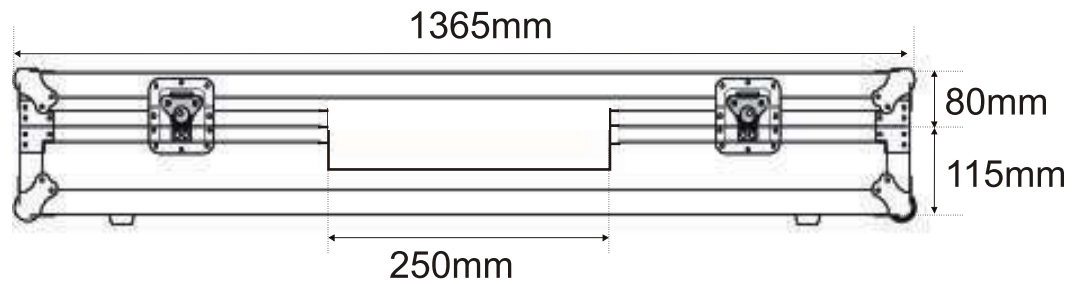

WMDJ-12

- Maleta Dj para 2 giradiscos en posición normal y mezclador 12" (tipo DJM-500/600).
- Ruedas para su fácil transporte.
- Maleta para todos los giradiscos DJ del mercado y todas las mesas de mezclas de 12".
- Panel frontal de acceso.
- Tapa extraíble para su fácil acceso.
- Puerto pasacables interior y trasero.
- Cierres tipo Mariposa y Esquinas redondeadas.
- Superficie en Negro.
- Medidas: 1364(W)x230(H)x420(D)mm
- Peso: 17 Kg

Top view

Front view

Side view