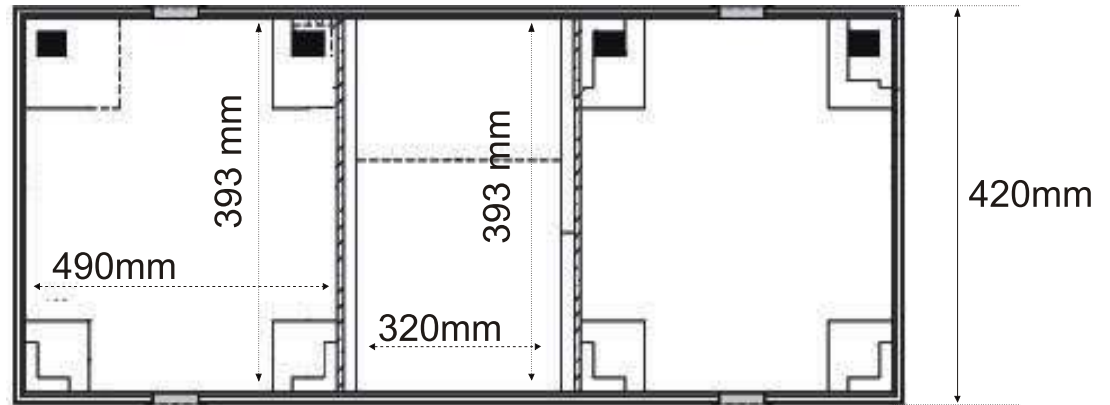

WMDJ-12

- Maleta Dj para 2 giradiscos en posición normal y mezclador 12" (tipo DJM-500/600).
- Ruedas para su fácil transporte.
- Maleta para todos los giradiscos DJ del mercado y todas las mesas de mezclas de 12".
- Panel frontal de acceso.
- Tapa extraíble para su fácil acceso.
- Puerto pasacables interior y trasero.
- Cierres tipo Mariposa y Esquinas redondeadas.
- Superficie en Negro.
- Medidas: 1364(W)x230(H)x420(D)mm
- Peso: 17 Kg

Top view

Front view

Side view