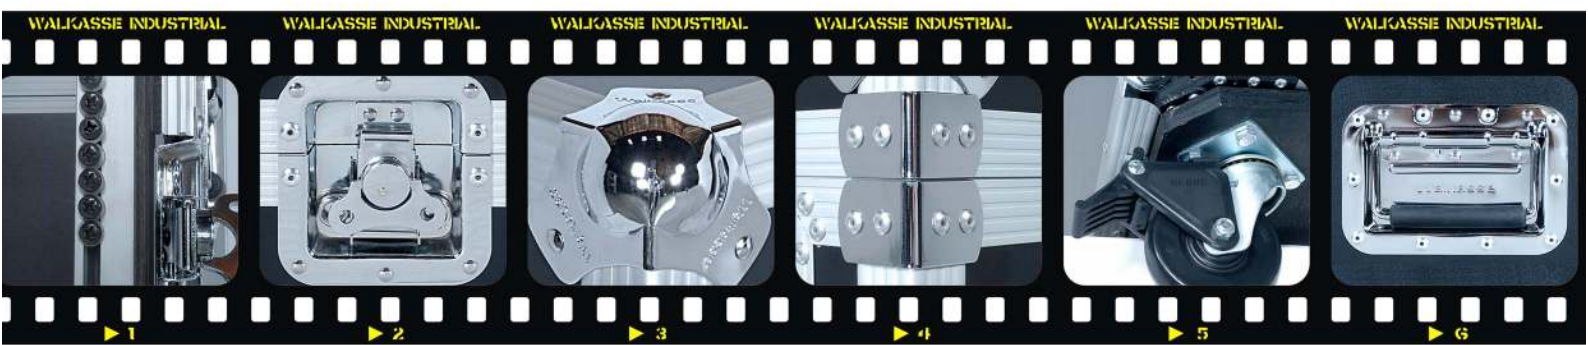

WMDJ-1013

- Maleta DJ para 2 giradiscos en posición battle y mezclador 10"
- Ruedas para su fácil transporte
- Panel frontal de acceso a controles mezclador
- Tapa extraíble para su fácil acceso
- Puerto pasacables interior y trasero
- Cierres mariposa
- Esquinas protección en aluminio reforzado
- Superficie en Negro
- Medidas: 1120 (W) x 196 (H) x 515 (D) mm
- Peso: 16,7 Kg

WWW.WALKASSE.COM

WMDJ-103

Top view

Front view

Side view