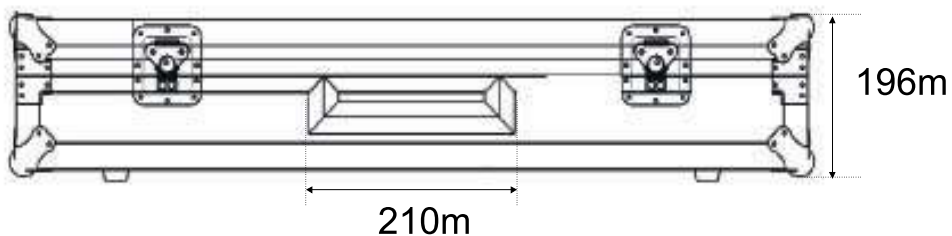

WMDJ-1013

- Maleta DJ para 2 giradiscos en posición battle y mezclador 10"
- Ruedas para su fácil transporte
- Panel frontal de acceso a controles mezclador
- Tapa extraíble para su fácil acceso
- Puerto pasacables interior y trasero
- Cierres mariposa
- Esquinas protección en aluminio reforzado
- Superficie en Negro
- Medidas: 1120 (W) x 196 (H) x 515 (D) mm
- Peso: 16,7 Kg

WWW.WALKASSE.COM

WMDJ-103

Top view

Front view

Side view