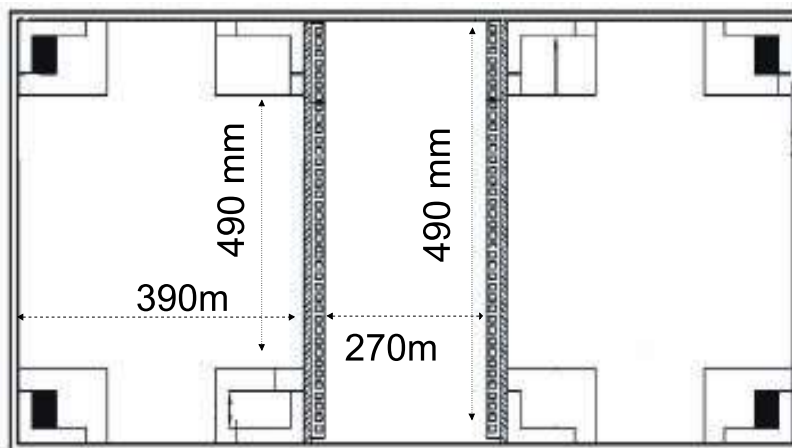

WMDJ-1013

- Maleta DJ para 2 giradiscos en posición battle y mezclador 10"
- Ruedas para su fácil transporte
- Panel frontal de acceso a controles mezclador
- Tapa extraíble para su fácil acceso
- Puerto pasacables interior y trasero
- Cierres mariposa
- Esquinas protección en aluminio reforzado
- Superficie en Negro
- Medidas: 1120 (W) x 196 (H) x 515 (D) mm
- Peso: 16,7 Kg

WWW.WALKASSE.COM

WMDJ-103

Top view

Front view

Side view