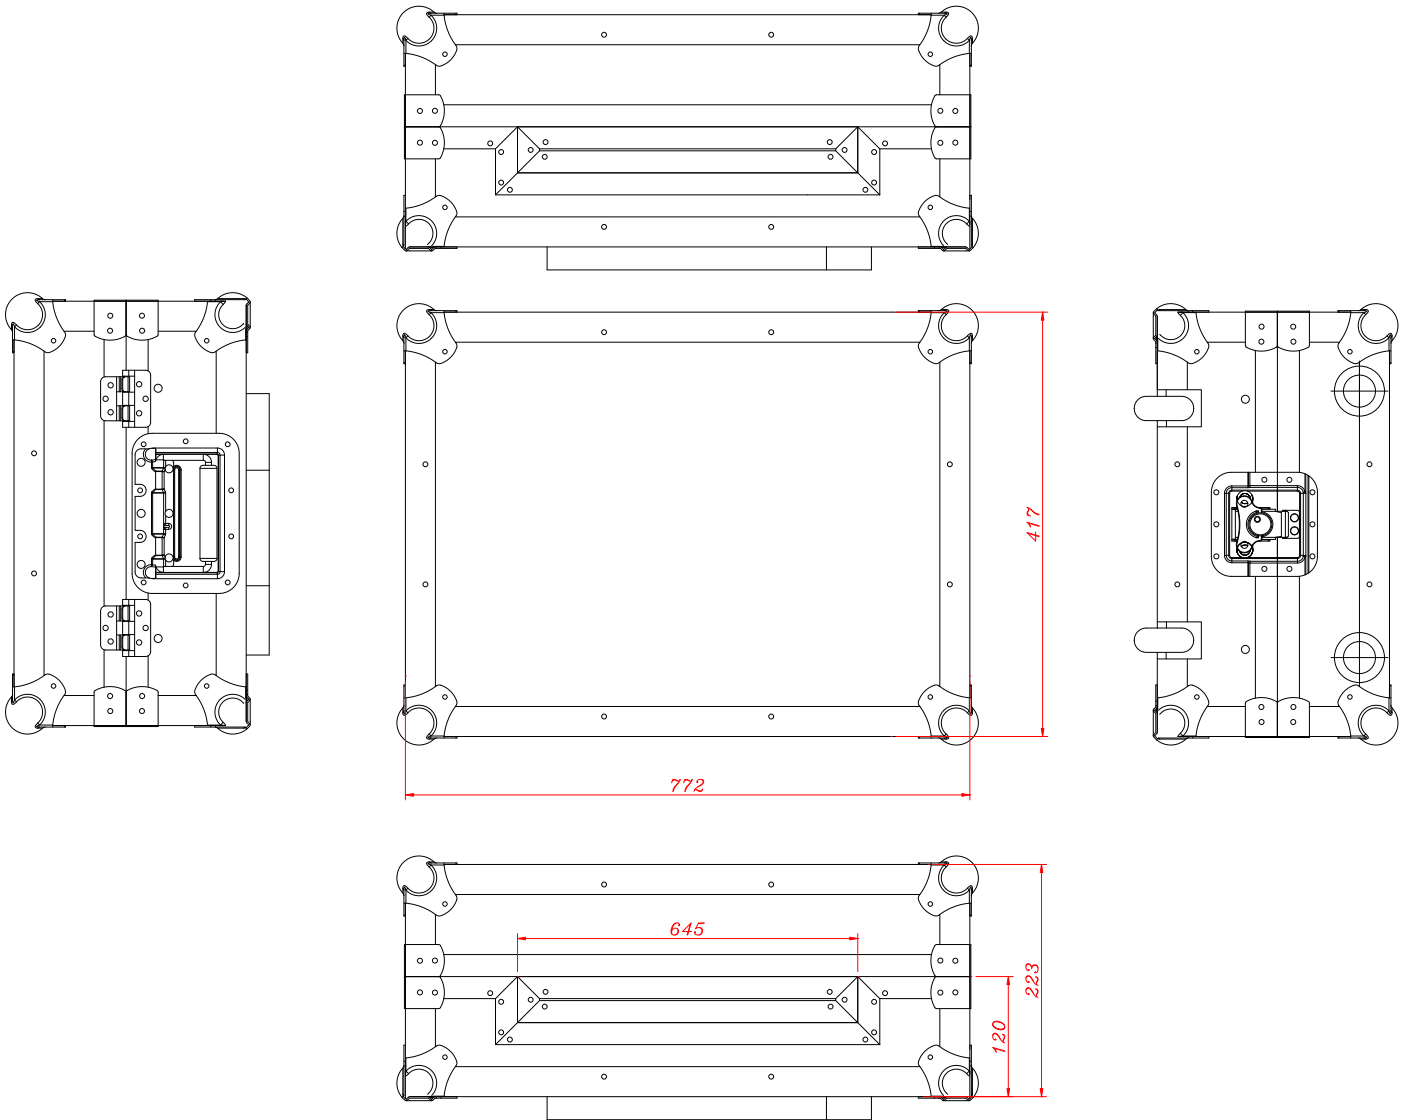

WALKASSE

WMC-T1 S1

ESPAÑOL / INGLES

www.walkasse.com

WALKASSE

WMC-T1 S1

ESPAÑOL

- Maleta Profesional Pioneer DDJ-T1 & S1
- Asa retráctil- Trolley- para su fácil transporte
- Ruedas de goma
- Soporte para Laptop (LTS), movable y con fijación.
- Tapa superior extraíble
- Panel Frontal de acceso a controles
- Cierre tipo mariposa con soporte para candado
- Esquinas de chromo redondeadas
- Perfiles de aluminio
- Asa de transporte Profesional
- Construido con láminas 9mm de Plywood
- Superficie en Negro
- Medidas: 772 (ancho) x 223(alto) x 417 (profundo)mm
- Peso: 4,5 Kg

ENGLISH

- Professional case for Pioneer DDJ-T1 & S1
- Trolley Handle for easy transport
- Rubber wheels fitted on the case.
- Laptop Stand (LTS), mobile with fixation
- Removable Top cover
- Front access panel
- Butterfly locks with Lock Safe
- Twin Profile panels
- Chrome round Corners
- Professional Handle
- Premium 9mm Vinyl Laminated Plywood
- Black Surface
- Dimensions: 772 (width) x 223 (high) x 417 (Depth) mm
- Weight: 4,5 Kg

WALKASSE

DIMENSIONES EXTERNAS EXTERNAL DIMENSIONS

WALKASSE

DIMENSIONES EXTERNAS COVER
EXTERNAL DIMENSIONS COVER