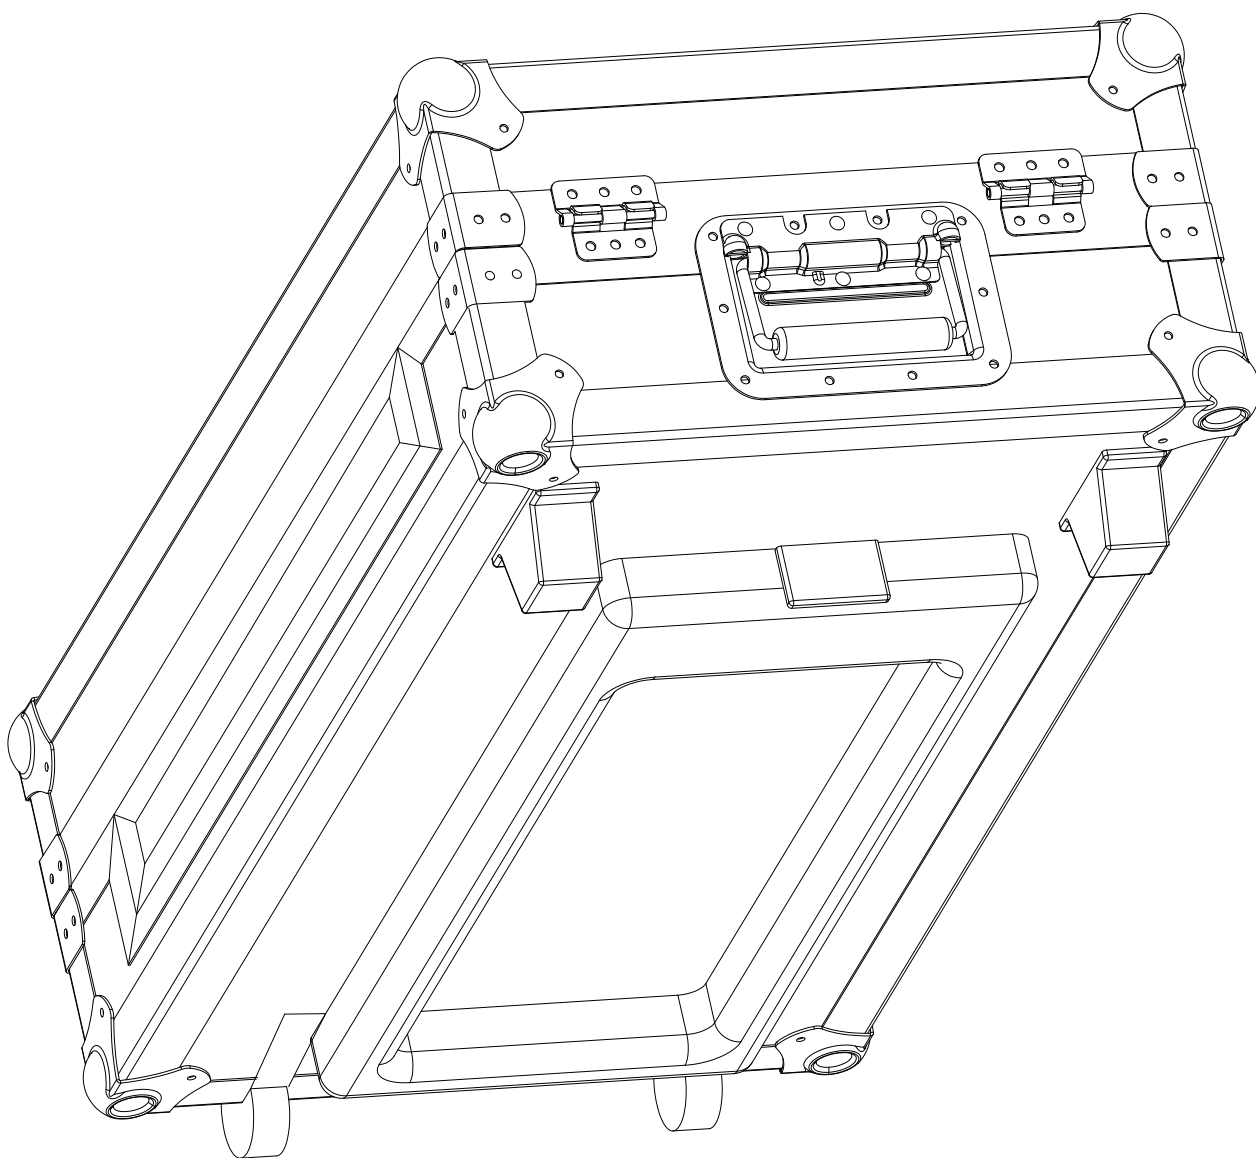

WALKASSE

WMC-T1 S1

ESPAÑOL / INGLES

www.walkasse.com

WALKASSE

WMC-T1 S1

ESPAÑOL

- Maleta Profesional Pioneer DDJ-T1 & S1
- Asa retráctil- Trolley- para su fácil transporte
- Ruedas de goma
- Soporte para Laptop (LTS), movable y con fijación.
- Tapa superior extraíble
- Panel Frontal de acceso a controles
- Cierre tipo mariposa con soporte para candado
- Esquinas de chromo redondeadas
- Perfiles de aluminio
- Asa de transporte Profesional
- Construido con láminas 9mm de Plywood
- Superficie en Negro
- Medidas: 772 (ancho) x 223(alto) x 417 (profundo)mm
- Peso: 4,5 Kg

ENGLISH

- Professional case for Pioneer DDJ-T1 & S1
- Trolley Handle for easy transport
- Rubber wheels fitted on the case.
- Laptop Stand (LTS), mobile with fixation
- Removable Top cover
- Front access panel
- Butterfly locks with Lock Safe
- Twin Profile panels
- Chrome round Corners
- Professional Handle
- Premium 9mm Vinyl Laminated Plywood
- Black Surface
- Dimensions: 772 (width) x 223 (high) x 417 (Depth) mm
- Weight: 4,5 Kg

WALKASSE

DIMENSIONES EXTERNAS EXTERNAL DIMENSIONS

WALKASSE

DIMENSIONES EXTERNAS COVER
EXTERNAL DIMENSIONS COVER