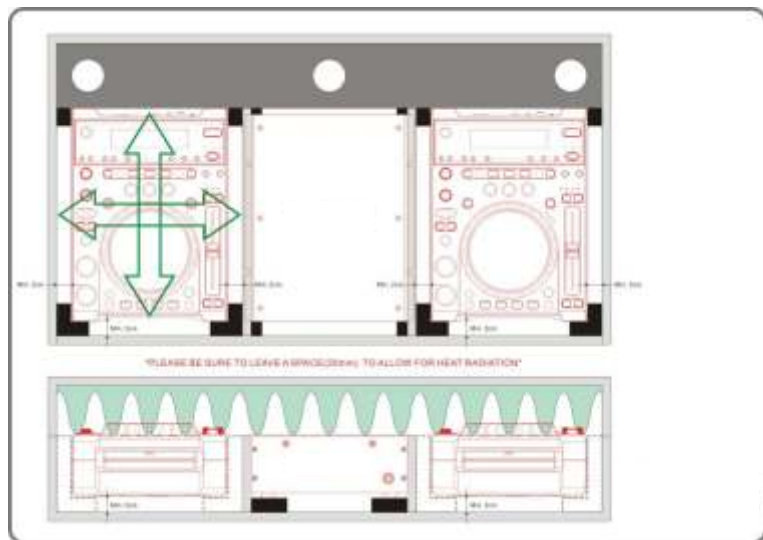

WALKASSE

WMCD-12 LTS GL

- Flight case for two Cd Players 10" and Mixer 10"
- Ventilation system to prevent engine failure for heat radiation.
- Laptop Stand (LTS)
- Two CD Players 12" tipo (CDJ-2000/1000/900) and Mixer 12" tipo (DJM-800/700/600)
- Interlocking dust proof lid edges.
- Recessed butterfly latches.
- Black surface.
- Medidas: 1170(W)x246(H)x466(D)mm.
- Peso: 12 Kgs

VENTILATION SYSTEM

All the WALKASSE flightcase with GL reference, comes with the new ventilation system for heat radiation.

Today CD Players (Media Players) are like a little laptops with a lot of features, this means a lot of heat radiation. With out space to heat radiation this kind of CD Players can done engine failure.

Manufacturer Recommendations:

Please be sure to leave space (20mm) to allow for heat radiation.

Flightcases WALKASSE GL:

To guarantee the right operating of new CD Players (media Players), we have added a new design grille to evacuate heat radiation.