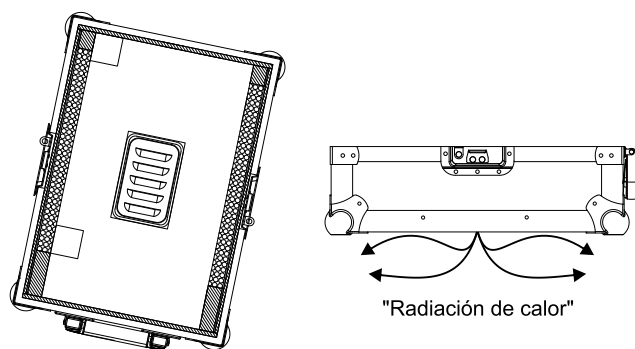

Como se puede ver en el dibujo de arriba la "radiación de calor" que produce el reproductor es evacuada fuera del flightcase, evitando cualquier malfuncionamiento del aparato.