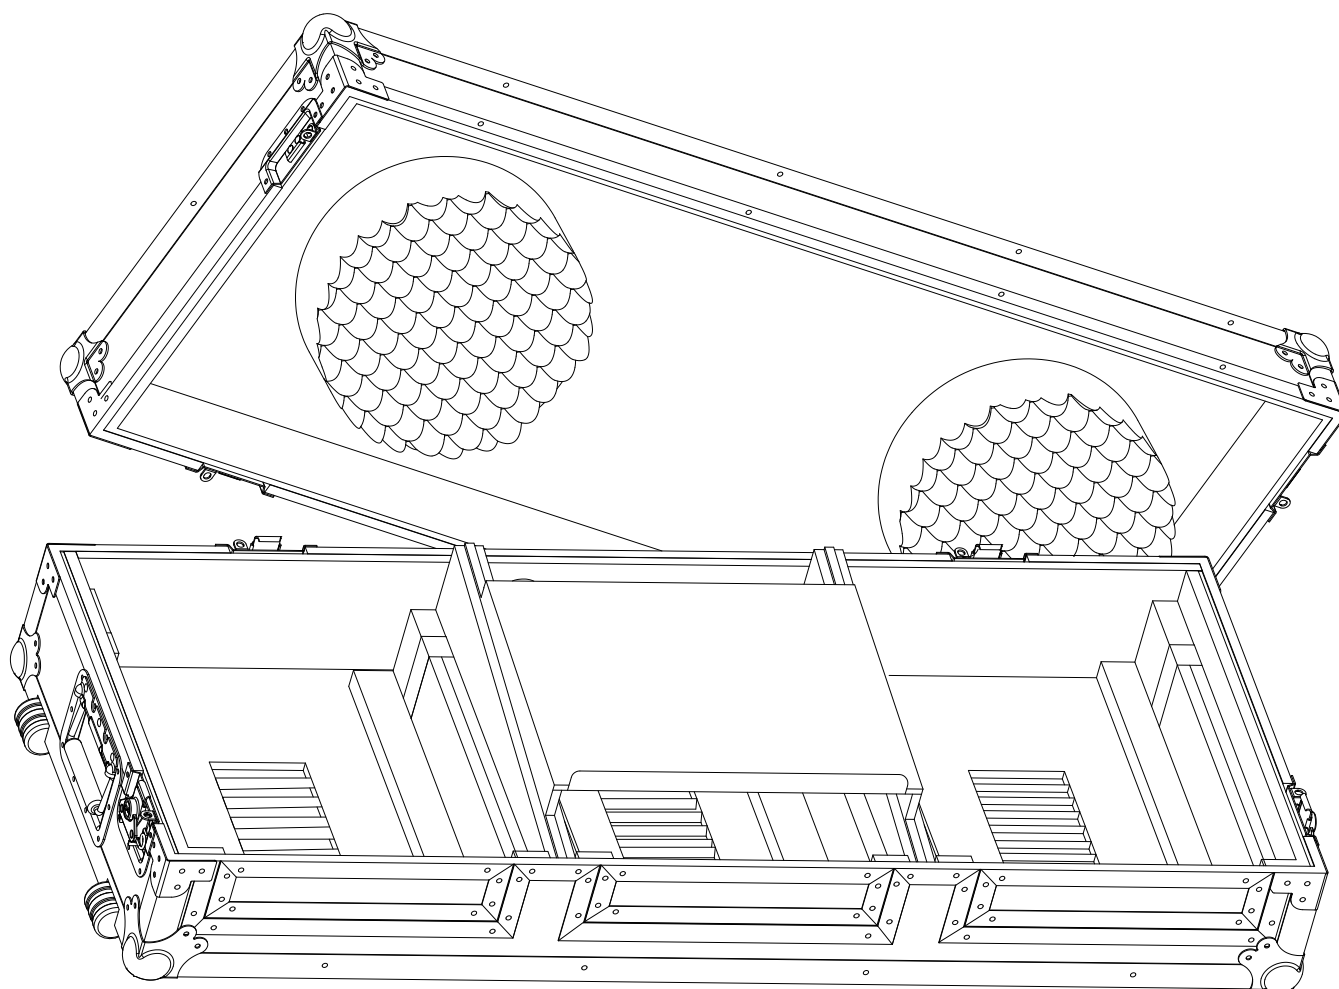

WALKASSE

WMCD-12 LTS GL

ESPAÑOL / INGLES

www.walkasse.com