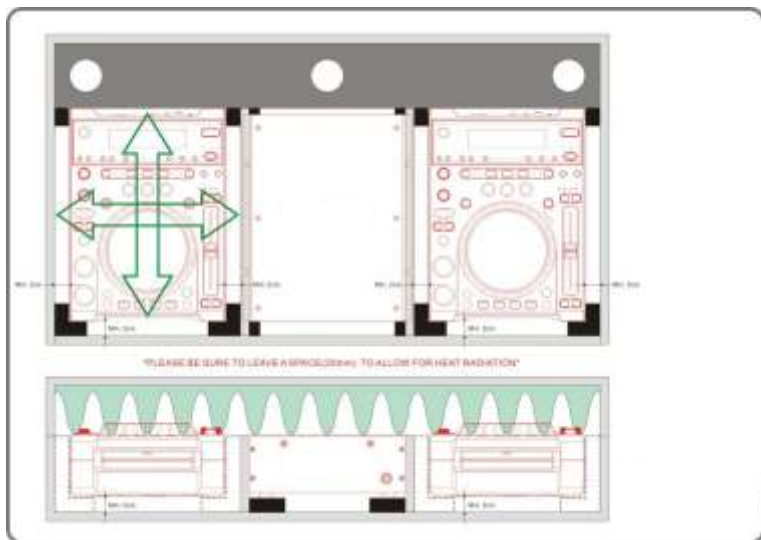

## WMCD-12 LTS GL

- Maleta DJ para Compact Disc sobremesa 12" y Mesa de mezclas 12".
- Sistema de evacuación de calor para prevenir mal funcionamiento de los equipos por calentamiento.
- Laptop Stand (LTS)
- Maleta DJ para 2 CD players 12" tipo (CDJ-2000/1000/900 y Mixer 12" tipo (DJM-800/700/600)
- Panel frontal de acceso.
- Puerto pasacables
- Cierres tipo Mariposa y Esquinas redondeadas.
- Superficie en Negro.
- Medidas: 1170(W)x246(H)x466(D)mm.
- Peso: 12 Kgs

### Recomendaciones de los fabricantes:

Como se puede ver en el dibujo se recomienda dejar 20mm de espacio en cada lado del reproductor y 20mm en la parte inferior para poder disipar el calor.