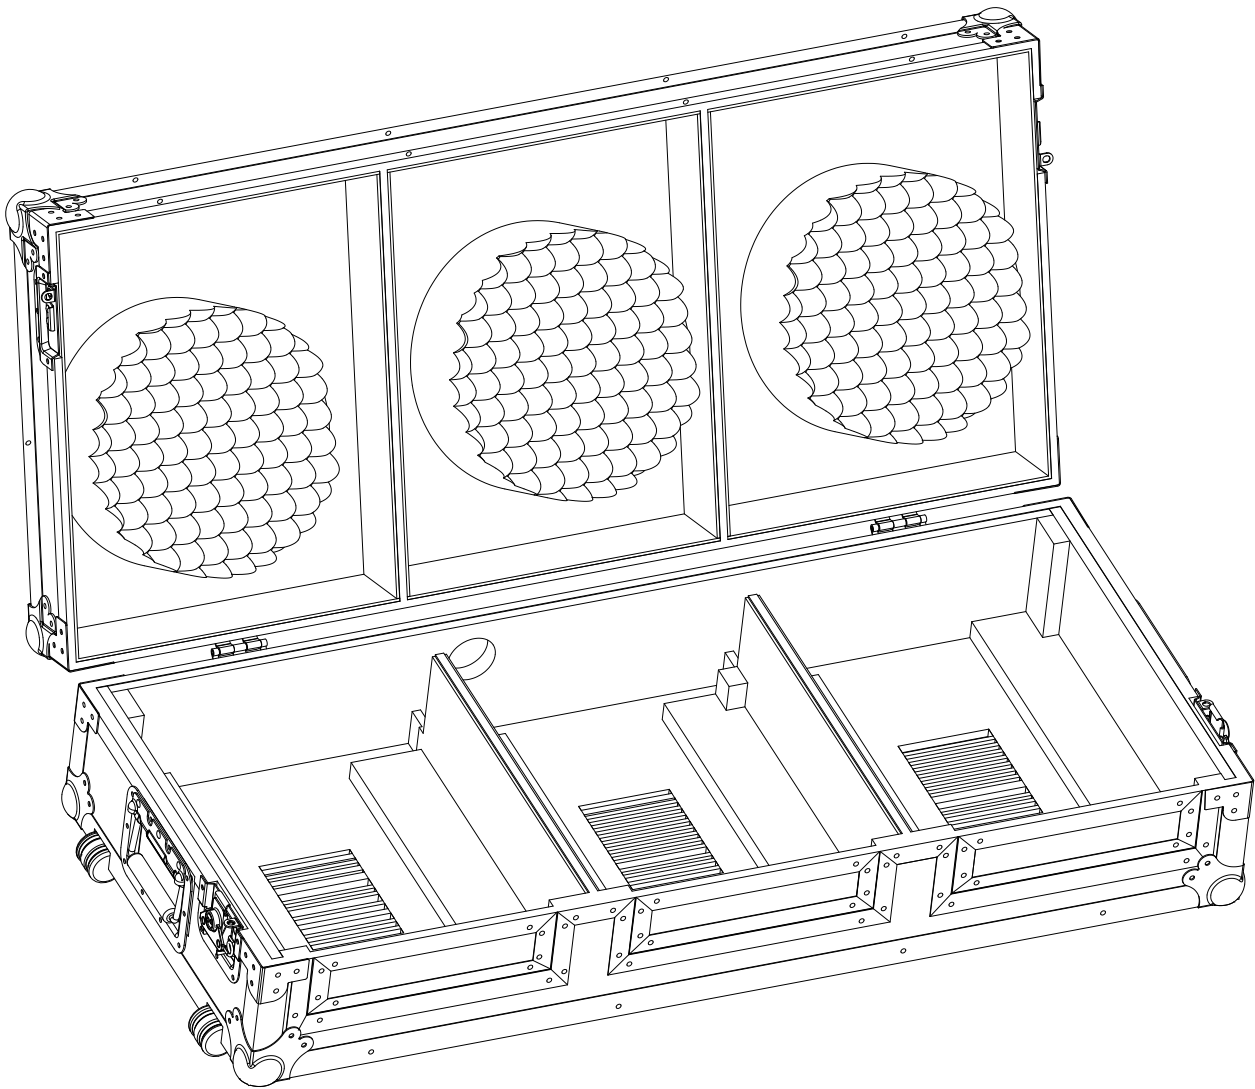

WALKASSE

WMCD-12 GL2000 & Black Series

ESPAÑOL / INGLES

www.walkasse.com

WALKASSE

WMCD-12 GL2000

- Maleta DJ para Compact Disc sobremesa 12" y Mesa de mezclas 12".
- Sistema de evacuación de calor para prevenir mal funcionamiento de los equipos por calentamiento.
- Maleta DJ para 2 CD player Pioneer CDJ-2000 y Mixer 12" tipo (DJM-900Nexus/800/700/600)
- Panel frontal de acceso.
- Puerto pasacables
- Cierres tipo Mariposa y Esquinas redondeadas.
- Superficie en Negro.
- Medidas: 1072 (W) x 232 (H) x 505 (D) mm.
- Peso: 11,5 Kgs

SISTEMA VENTILACION

Todos los Flightcases de la marca WALKASSE que lleven en su referencia las siglas GL, llevan incorporado un nuevo sistema de evacuación de calor por rejilla.

Actualmente los nuevos CD Players (media Players) son como pequeños ordenadores con muchas características, esto provoca que se produzca mucha radiación de calor. Sin espacio para evacuar esta radiación de calor este tipo de CD players (Media Player) pueden tener fallos de funcionamiento

Recomendaciones de los fabricantes:

Como se puede ver en el dibujo se recomienda dejar 20mm de espacio en cada lado del reproductor y 20mm en la parte inferior para poder disipar el calor.

Flightcases WALKASSE GL:

Para garantizar el buen funcionamiento de los nuevos reproductores Multimedia hemos añadido un nuevo puerto de evacuación de calor

Como se puede ver en el dibujo de arriba la "radiación de calor" que produce el reproductor es evacuada fuera del flightcase, evitando cualquier malfuncionamiento del aparato.