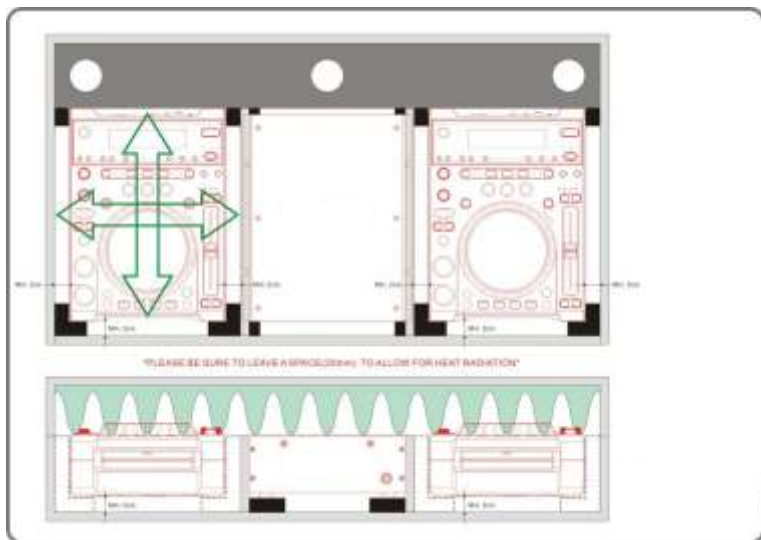

WALKASSE

WMCD-12 GL2000 & Black Series

ESPAÑOL / INGLES

www.walkasse.com

WALKASSE

WMCD-12 GL2000

- Maleta DJ para Compact Disc sobremesa 12" y Mesa de mezclas 12".
- Sistema de evacuación de calor para prevenir mal funcionamiento de los equipos por calentamiento.
- Maleta DJ para 2 CD player Pioneer CDJ-2000 y Mixer 12" tipo (DJM-900Nexus/800/700/600)
- Panel frontal de acceso.
- Puerto pasacables
- Cierres tipo Mariposa y Esquinas redondeadas.
- Superficie en Negro.
- Medidas: 1072 (W) x 232 (H) x 505 (D) mm.
- Peso: 11,5 Kgs

Recomendaciones de los fabricantes:

Como se puede ver en el dibujo se recomienda dejar 20mm de espacio en cada lado del reproductor y 20mm en la parte inferior para poder disipar el calor.

Flightcases WALKASSE GL: