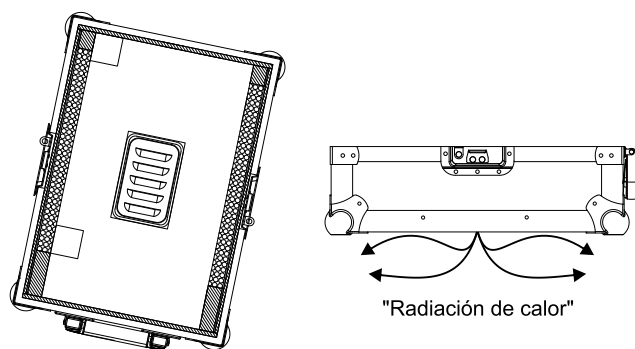

SISTEMA VENTILACION

Todos los Flightcases de la marca WALKASSE que lleven en su referencia las siglas GL, llevan incorporado un nuevo sistema de evacuación de calor por rejilla.

Actualmente los nuevos CD Players (media Players) son como pequeños ordenadores con muchas características, esto provoca que se produzca mucha radiación de calor. Sin espacio para evacuar esta radiación de calor este tipo de CD players (Media Player) pueden tener fallos de funcionamiento

Recomendaciones de los fabricantes:

Como se puede ver en el dibujo se recomienda dejar 20mm de espacio en cada lado del reproductor y 20mm en la parte inferior para poder disipar el calor.

Flightcases WALKASSE GL:

Para garantizar el buen funcionamiento de los nuevos reproductores Multimedia hemos añadido un nuevo puerto de evacuación de calor

Como se puede ver en el dibujo de arriba la "radiación de calor" que produce el reproductor es evacuada fuera del flightcase, evitando cualquier malfuncionamiento del aparato.