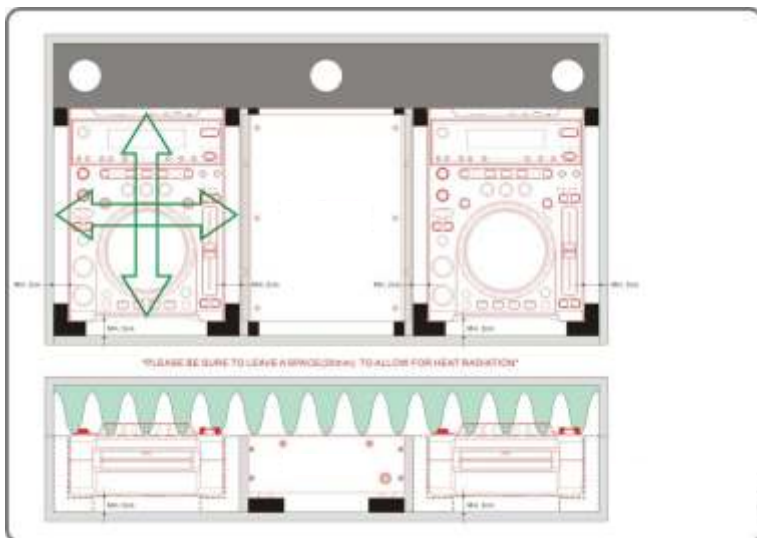

WALKASSE

WMCD-12 GL2000

- Flight case for two Cd Players 12" and Mixer 12"
- Ventilation system to prevent engine failure for heat radiation.
- Two CD Players PIONNER CDJ-2000 y Mixer 12" (DJM-900Nexus/800/700/600)
- Interlocking dust proof lid edges.
- Recessed butterfly latches.
- Black surface.
- Medidas: 1072 (W) x 232 (H) x 505 (D) mm.
- Peso: 11,5 Kgs

VENTILATION SYSTEM

All the WALKASSE flightcase with GL reference, comes with the new ventilation system for heat radiation.

Today CD Players (Media Players) are like a little laptops with a lot of features, this means a lot of heat radiation. With out space to heat radiation this kind of CD Players can done engine failure.

Manufacturer Recommendations:

Please be sure to leave space (20mm) to allow for heat radiation.

Flightcases WALKASSE GL:

To guarantee the right operating of new CD Players (media Players), we have added a new design grille to evacuate heat radiation.