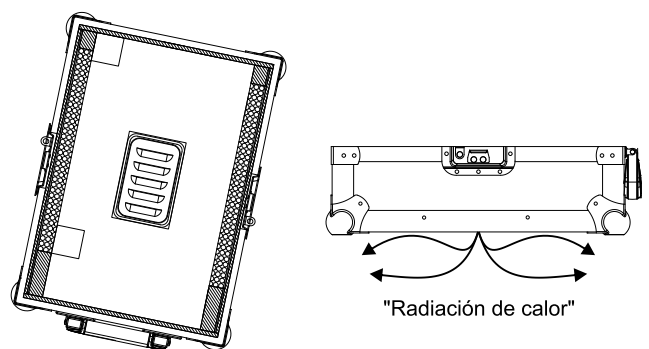

As you can see in the upper picture, the heat radiation is envoy to outside of flight case to prevent engine failure..

www.walkasse.com