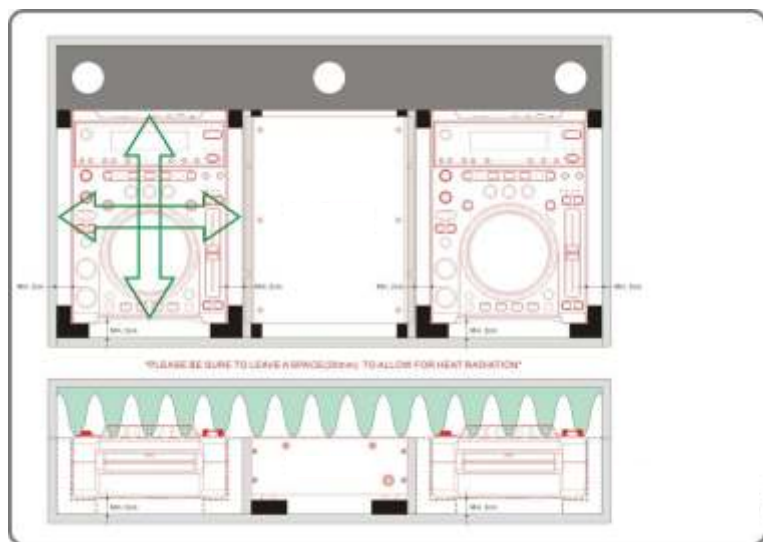

## WMCD-12 GL

- Maleta DJ para Compact Disc sobremesa 12" y Mesa de mezclas 12".
- Sistema de evacuación de calor para prevenir mal funcionamiento de los equipos por calentamiento.
- Maleta DJ para 2 CD player 12" tipo (CDJ-2000/1000/800) y Mixer 12" tipo (DJM-800/700/600)
- Panel frontal de acceso.
- Puerto pasacables
- Cierres tipo Mariposa y Esquinas redondeadas.
- Superficie en Negro.
- Medidas: 1060(W)x221(H)x465(D)mm.
- Peso: 11 Kgs

### Recomendaciones de los fabricantes:

Como se puede ver en el dibujo se recomienda dejar 20mm de espacio en cada lado del reproductor y 20mm en la parte inferior para poder disipar el calor.