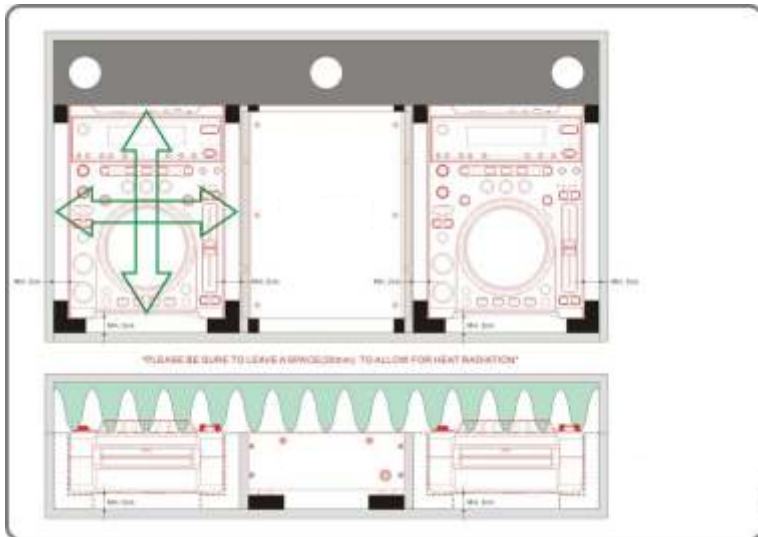

WALKASSE

WMCD-12 GL

- Flight case for two Cd Players 12" and Mixer 12"
- Ventilation system to prevent engine failure for heat radiation.
- Two CD Players 12" tipo (CDJ-2000/1000/900) and Mixer 12" tipo (DJM-800/700/600)
- Interlocking dust proof lid edges.
- Recessed butterfly latches.
- Black surface.
- Medidas: 1060(W)x212(H)x465(D)mm.
- Peso: 11 Kgs

VENTILATION SYSTEM

All the WALKASSE flightcase with GL reference, comes with the new ventilation system for heat radiation.

Today CD Players (Media Players) are like a little laptops with a lot of features, this means a lot of heat radiation. With out space to heat radiation this kind of CD Players can done engine failure.

Manufacturer Recommendations:

Please be sure to leave space (20mm) to allow for heat radiation.

Flightcases WALKASSE GL:

To guarantee the right operating of new CD Players (media Players), we have added a new design grille to evacuate heat radiation.