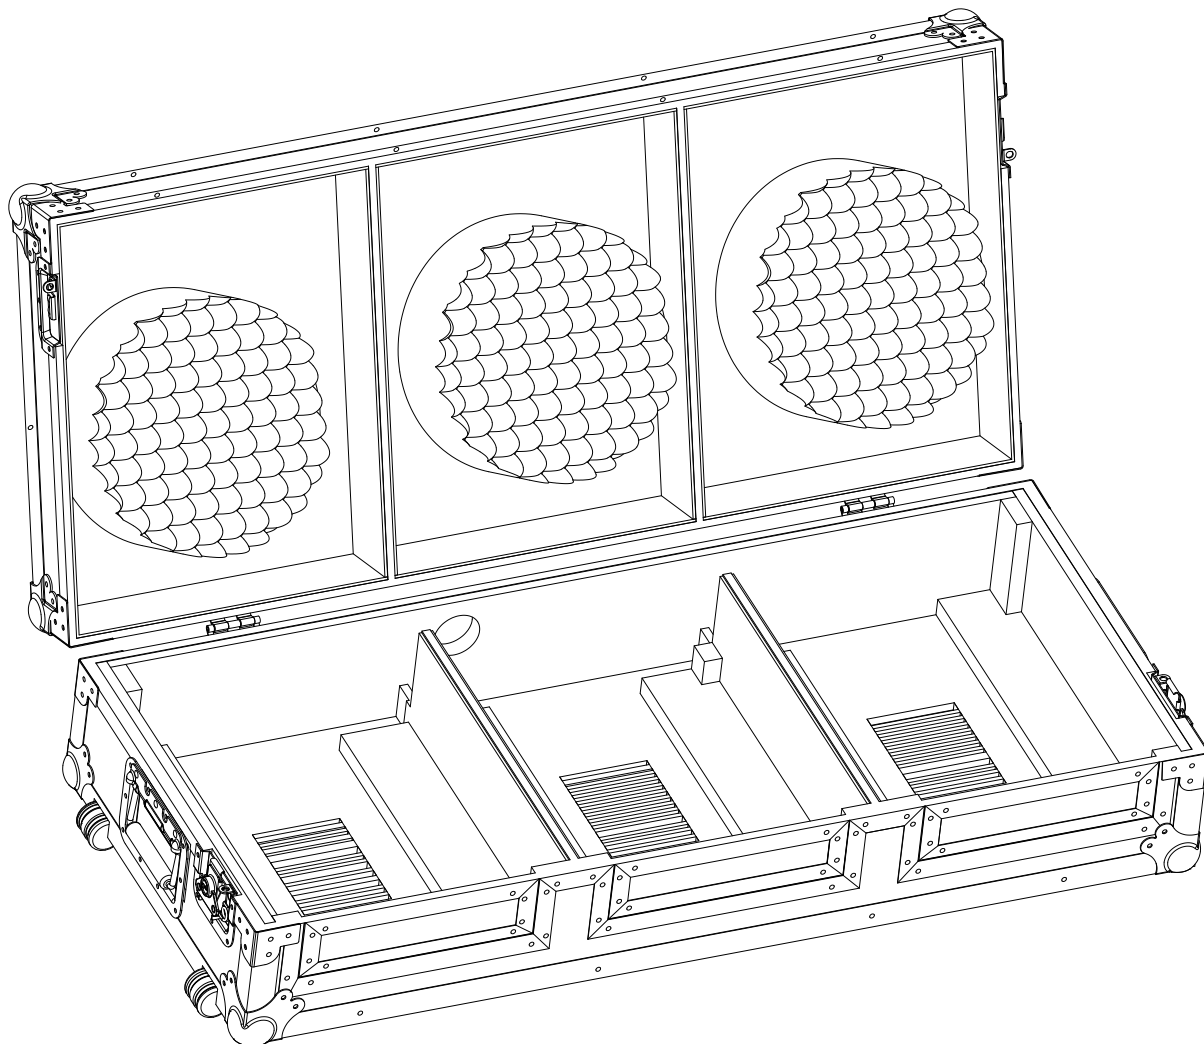

WALKASSE

WMCD-12 GL

ESPAÑOL / INGLES

www.walkasse.com