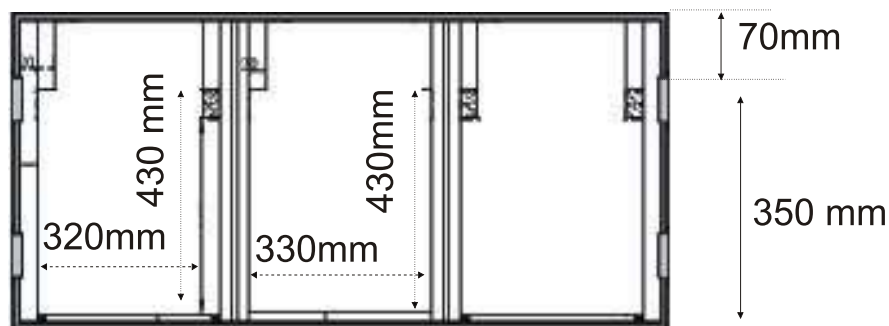

WIMCID-12

Top view

Front view

Side view