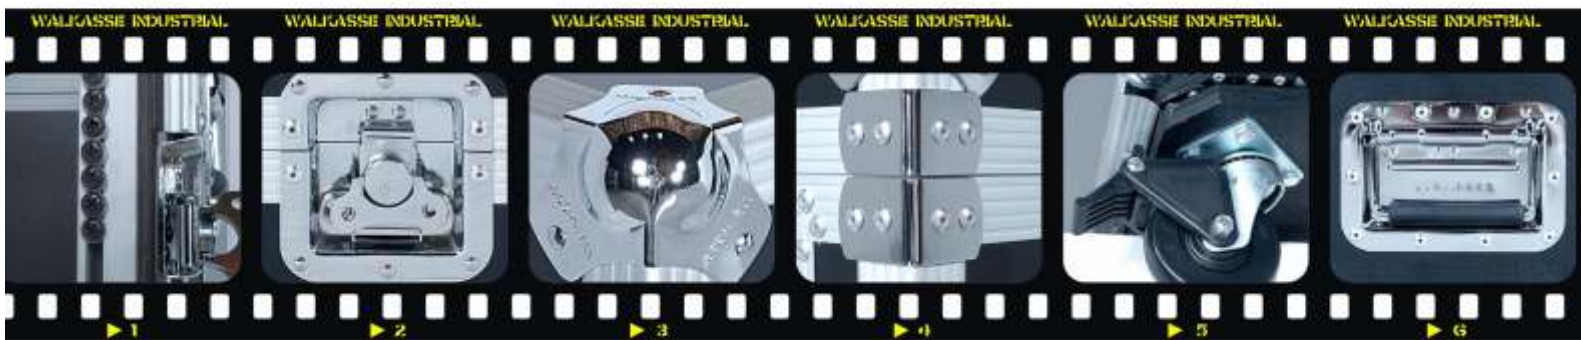

WALKASSE CD-12

- Maleta para compact disc sobremesa y mesa universal 12".
- Maleta DJ para 2 CD players (Pioneer CDJ-1000/800, Denon 5000/3000) y mixer universal 12" (Pioneer DJM600/500).
- Ruedas para su fácil transporte.
- Triple Panel frontal de acceso.
- Puerto pasacables interior y trasero.
- Cierres tipo Mariposa y Esquinas redondeadas.
- Superficie en Negro.
- Medidas: 465(W)x1060(H)x212(D)mm.
- Peso: 15,3 Kg

WWW.WALKASSE.COM

WIMCID-12

Top view

Front view

Side view