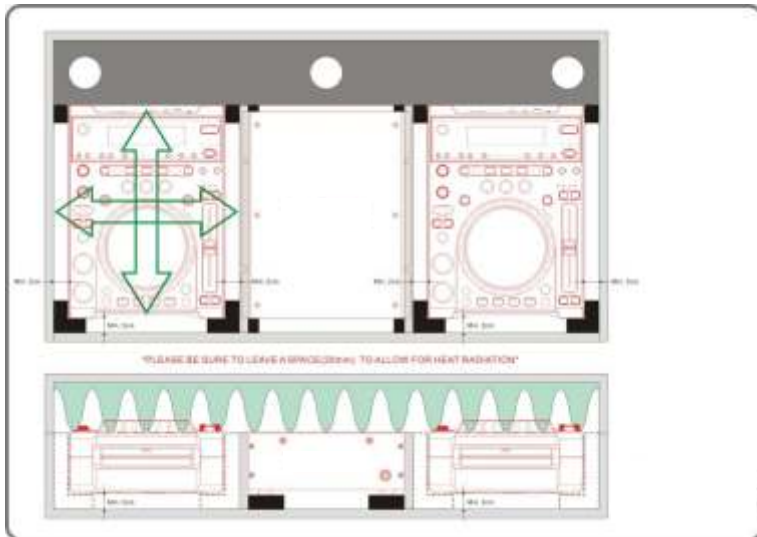

## WMCD-10 LTS GL

- Maleta DJ para Compact Disc sobremesa 10" y Mesa de mezclas 10".
- Sistema de evacuación de calor para prevenir mal funcionamiento de los equipos por calentamiento.
- Laptop Stand (LTS)
- Maleta DJ para 2 CD players tipo Scratch (CDJ-400, KURO/K2, DENON DJ-1200) y Mixer 10" tipo (DJM-400)
- Panel frontal de acceso.
- Puerto pasacables
- Cierres tipo Mariposa y Esquinas redondeadas.
- Superficie en Negro.
- Medidas: 784(W)x230(H)x422(D)mm.
- Peso: 8,5 Kgs

### Recomendaciones de los fabricantes:

Como se puede ver en el dibujo se recomienda dejar 20mm de espacio en cada lado del reproductor y 20mm en la parte inferior para poder disipar el calor.