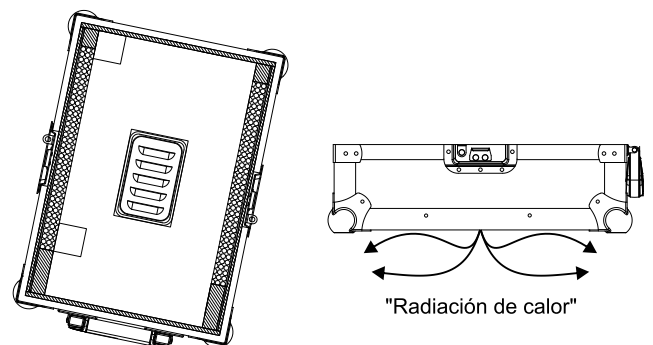

Como se puede ver en el dibujo de arriba la "radiación de calor" que produce el reproductor es evacuada fuera del flightcase, evitando cualquier malfuncionamiento del aparato.