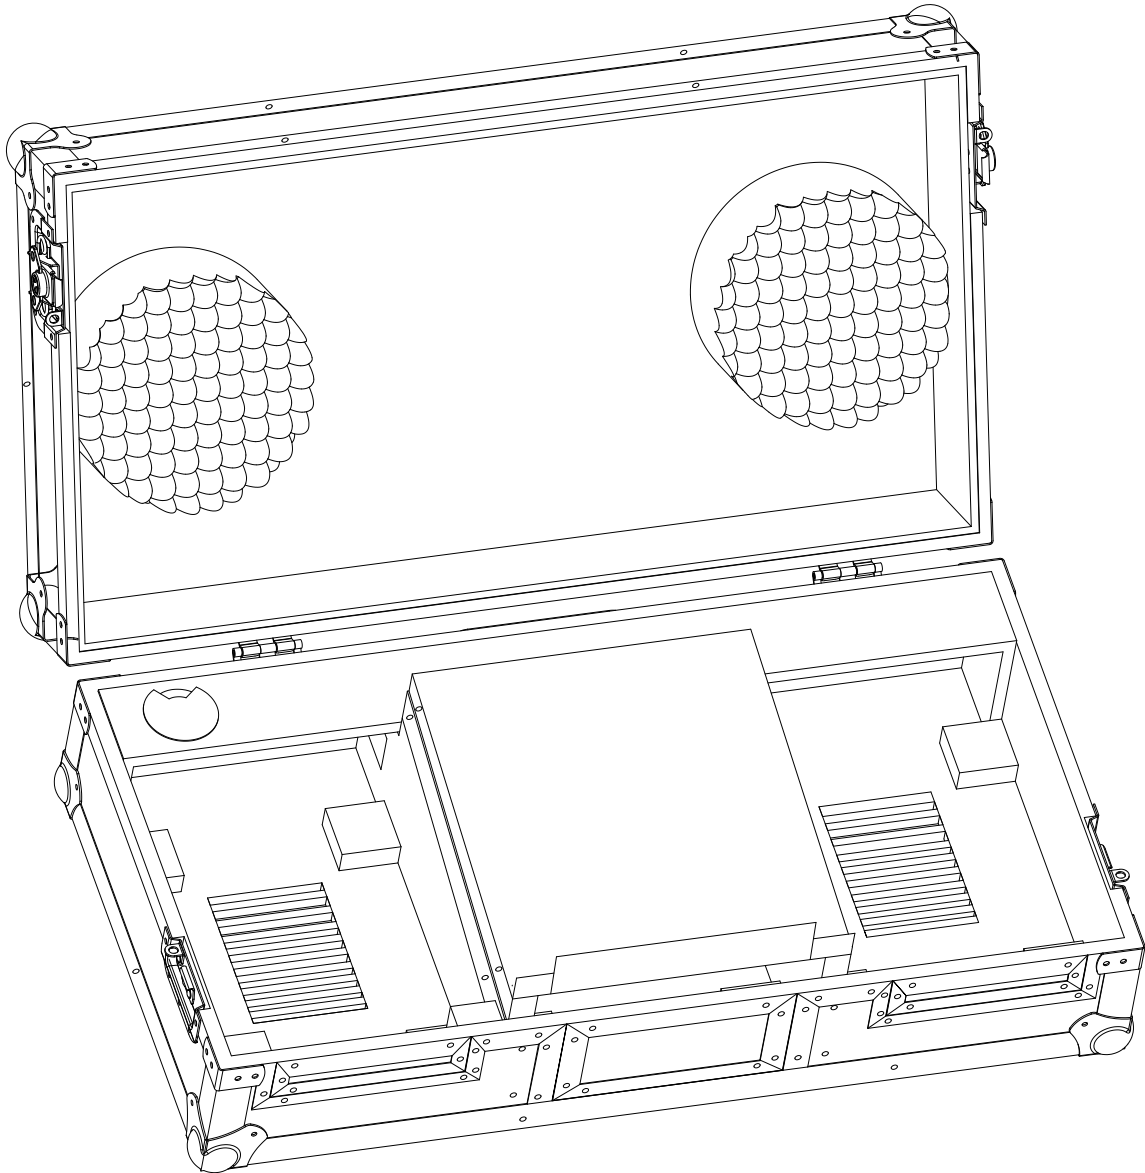

WALKASSE

WMCD-10 LTS GL

ESPAÑOL / INGLES

www.walkasse.com