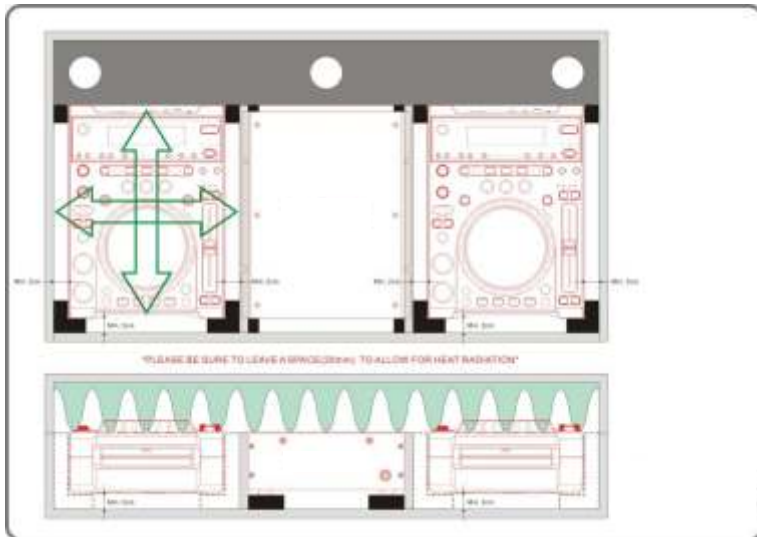

WALKASSE

WMCD-10 LTS GL

- Flight case for two Cd Players 10" and Mixer 10"
- Ventilation system to prevent engine failure for heat radiation.
- Laptop Stand (LTS)
- Two CD Players 10" tipo SCRATCH (CDJ-400, KURO/K2, DENON DJ-1200) and Mixer 10" tipo (DJM-400)
- Interlocking dust proof lid edges.
- Recessed butterfly latches.
- Black surface.
- Medidas: 784(W)x230(H)x422(D)mm.
- Peso: 8,5 Kgs

VENTILATION SYSTEM

All the WALKASSE flightcase with GL reference, comes with the new ventilation system for heat radiation.

Today CD Players (Media Players) are like a little laptops with a lot of features, this means a lot of heat radiation. With out space to heat radiation this kind of CD Players can done engine failure.

Manufacturer Recommendations:

Please be sure to leave space (20mm) to allow for heat radiation.

Flightcases WALKASSE GL:

To guarantee the right operating of new CD Players (media Players), we have added a new design grille to evacuate heat radiation.