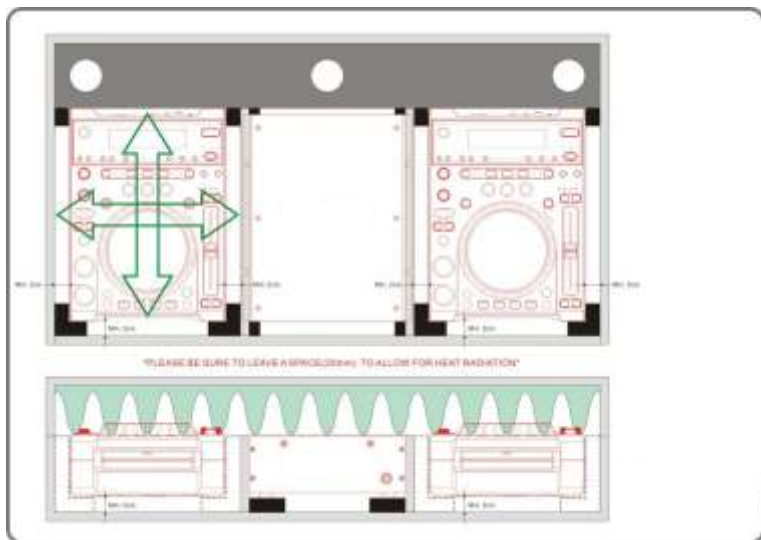

WALKASSE

WMCD-10 GL

ESPAÑOL / INGLES

www.walkasse.com

WALKASSE

WMCD-10 GL

- Maleta DJ para Compact Disc sobremesa 10" y Mesa de mezclas 10".
- Sistema de evacuación de calor para prevenir mal funcionamiento de los equipos por calentamiento.
- Maleta DJ para 2 CD players tipo Scratch (CDJ-400, KURO/K2, DENON DJ-1200) y Mixer 10" tipo (DJM-400)
- Panel frontal de acceso.
- Puerto pasacables
- Cierres tipo Mariposa y Esquinas redondeadas.
- Superficie en Negro.
- Medidas: 758(W)x205(H)x422(D)mm.
- Peso: 8 Kgs

Recomendaciones de los fabricantes:

Como se puede ver en el dibujo se recomienda dejar 20mm de espacio en cada lado del reproductor y 20mm en la parte inferior para poder disipar el calor.

Flightcases WALKASSE GL: