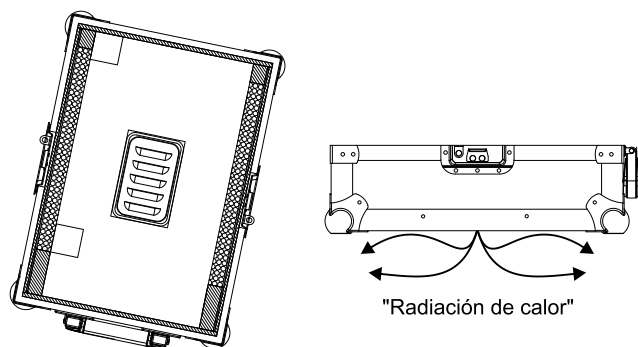

WALKASSE

WMCD-10 GL

ESPAÑOL / INGLES

www.walkasse.com

WALKASSE

WMCD-10 GL

- Maleta DJ para Compact Disc sobremesa 10" y Mesa de mezclas 10".
- Sistema de evacuación de calor para prevenir mal funcionamiento de los equipos por calentamiento.
- Maleta DJ para 2 CD players tipo Scratch (CDJ-400, KURO/K2, DENON DJ-1200) y Mixer 10" tipo (DJM-400)
- Panel frontal de acceso.
- Puerto pasacables
- Cierres tipo Mariposa y Esquinas redondeadas.
- Superficie en Negro.
- Medidas: 758(W)x205(H)x422(D)mm.
- Peso: 8 Kgs

SISTEMA VENTILACION

Todos los Flightcases de la marca WALKASSE que lleven en su referencia las siglas GL, llevan incorporado un nuevo sistema de evacuación de calor por rejilla.

Actualmente los nuevos CD Players (media Players) son como pequeños ordenadores con muchas características, esto provoca que se produzca mucha radiación de calor. Sin espacio para evacuar esta radiación de calor este tipo de CD players (Media Player) pueden tener fallos de funcionamiento

Recomendaciones de los fabricantes:

Como se puede ver en el dibujo se recomienda dejar 20mm de espacio en cada lado del reproductor y 20mm en la parte inferior para poder disipar el calor.

Flightcases WALKASSE GL:

Para garantizar el buen funcionamiento de los nuevos reproductores Multimedia hemos añadido un nuevo puerto de evacuación de calor

Como se puede ver en el dibujo de arriba la "radiación de calor" que produce el reproductor es evacuada fuera del flightcase, evitando cualquier malfuncionamiento del aparato.