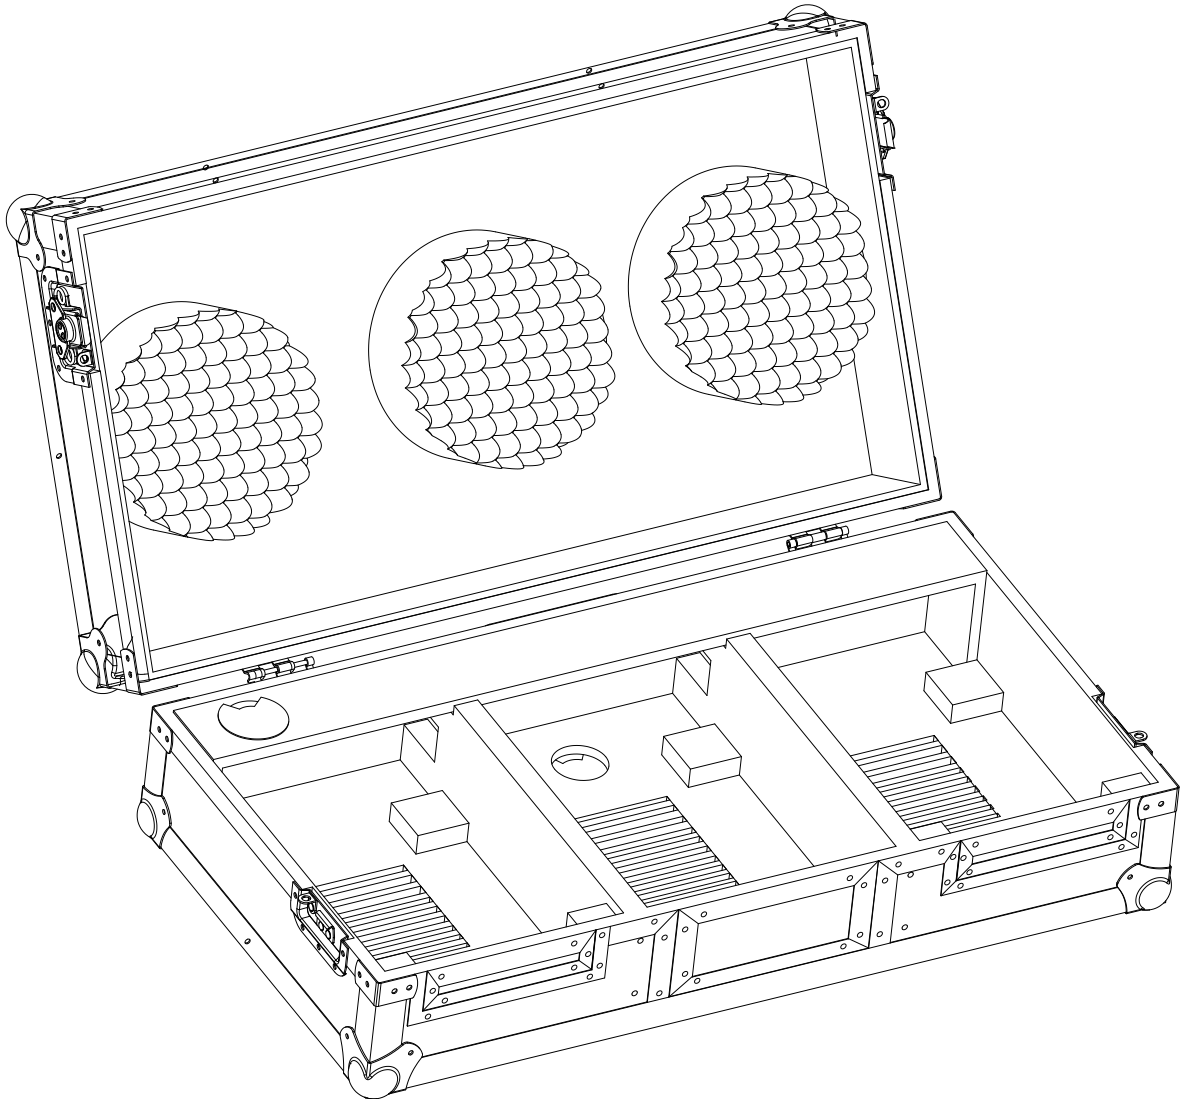

WALKASSE

WMCD-10 GL

ESPAÑOL / INGLES

www.walkasse.com

WALKASSE

WMCD-10 GL

- Maleta DJ para Compact Disc sobremesa 10" y Mesa de mezclas 10".
- Sistema de evacuación de calor para prevenir mal funcionamiento de los equipos por calentamiento.
- Maleta DJ para 2 CD players tipo Scratch (CDJ-400, KURO/K2, DENON DJ-1200) y Mixer 10" tipo (DJM-400)
- Panel frontal de acceso.
- Puerto pasacables
- Cierres tipo Mariposa y Esquinas redondeadas.
- Superficie en Negro.
- Medidas: 758(W)x205(H)x422(D)mm.
- Peso: 8 Kgs

Recomendaciones de los fabricantes:

Como se puede ver en el dibujo se recomienda dejar 20mm de espacio en cada lado del reproductor y 20mm en la parte inferior para poder disipar el calor.

Flightcases WALKASSE GL:

Para garantizar el buen funcionamiento de los nuevos reproductores Multimedia hemos añadido un nuevo puerto de evacuación de calor

Como se puede ver en el dibujo de arriba la "radiación de calor" que produce el reproductor es evacuada fuera del flightcase, evitando cualquier malfuncionamiento del aparato.

WALKASSE

WMCD-10 GL

- Flight case for two Cd Players 10" and Mixer 10"
- Ventilation system to prevent engine failure for heat radiation.
- Two CD Players 10" tipo SCRATCH (CDJ-400, KURO/K2, DENON DJ-1200) and Mixer 10" tipo (DJM-400)
- Interlocking dust proof lid edges.
- Recessed butterfly latches.
- Black surface.
- Medidas: 758(W)x205(H)x422(D)mm.
- Peso: 8 Kgs