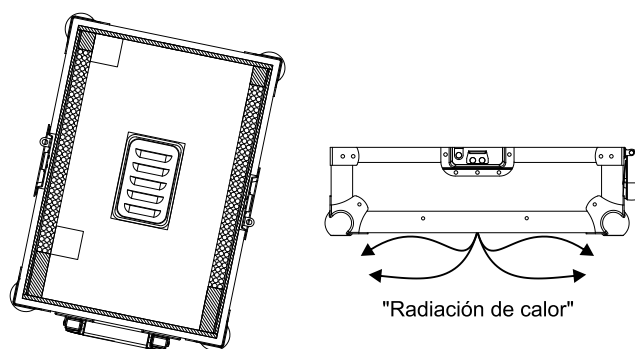

As you can see in the upper picture, the heat radiation is envoy to outside of flight case to prevent engine failure..

www.walkasse.com