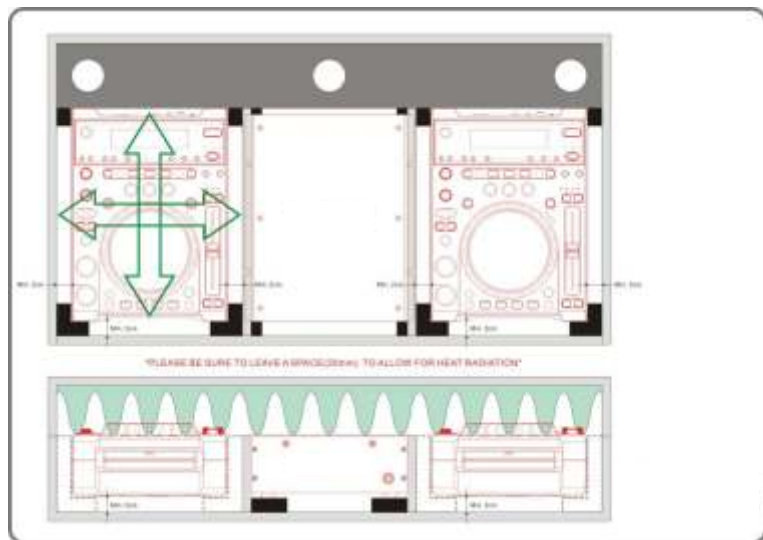

WALKASSE

WMCD-10 GL

- Flight case for two Cd Players 10" and Mixer 10"
- Ventilation system to prevent engine failure for heat radiation.
- Two CD Players 10" tipo SCRATCH (CDJ-400, KURO/K2, DENON DJ-1200) and Mixer 10" tipo (DJM-400)
- Interlocking dust proof lid edges.
- Recessed butterfly latches.
- Black surface.
- Medidas: 758(W)x205(H)x422(D)mm.
- Peso: 8 Kgs

VENTILATION SYSTEM

All the WALKASSE flightcase with GL reference, comes with the new ventilation system for heat radiation.

Today CD Players (Media Players) are like a little laptops with a lot of features, this means a lot of heat radiation. With out space to heat radiation this kind of CD Players can done engine failure.

Manufacturer Recommendations:

Please be sure to leave space (20mm) to allow for heat radiation.

Flightcases WALKASSE GL:

To guarantee the right operating of new CD Players (media Players), we have added a new design grille to evacuate heat radiation.