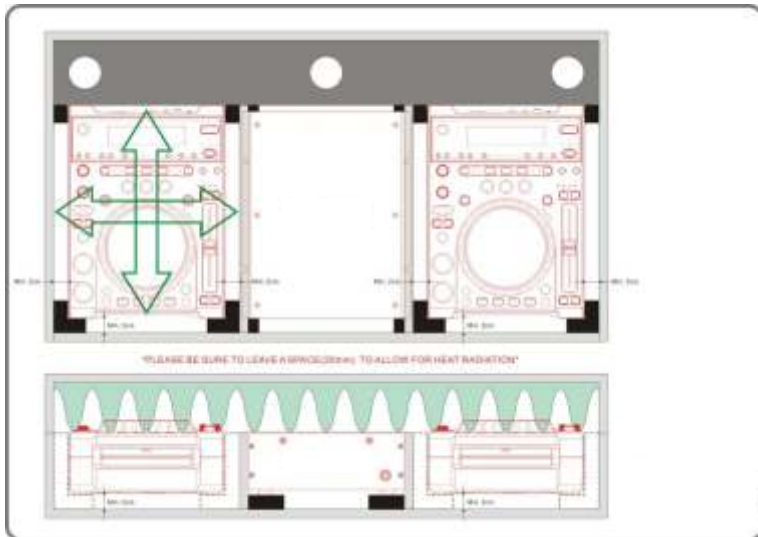

WALKASSE

WMCD-1012 LTS GL

ESPAÑOL / INGLES

www.walkasse.com

WALKASSE

WMCD-1012 LTS GL

- Maleta DJ para Compact Disc sobremesa 10" y Mesa de mezclas 12".
- Sistema de evacuación de calor para prevenir mal funcionamiento de los equipos por calentamiento.
- Laptop Stand (LTS)
- Maleta DJ para 2 CD players 10" tipo SCRATCH (CDJ-400/KURO/K2/DNS-1200 y Mixer 12" tipo (DJM-800/700)
- Panel frontal de acceso.
- Puerto pasacables
- Cierres tipo Mariposa y Esquinas redondeadas.
- Superficie en Negro.
- Medidas: 842(W)x230(H)x502(D)mm.
- Peso: 10 Kgs

Recomendaciones de los fabricantes:

Como se puede ver en el dibujo se recomienda dejar 20mm de espacio en cada lado del reproductor y 20mm en la parte inferior para poder disipar el calor.

Flightcases WALKASSE GL: