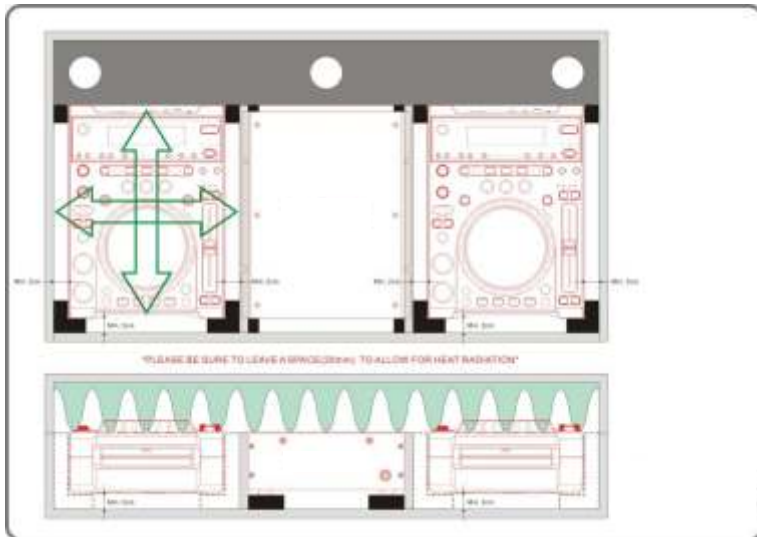

WALKASSE

WMCD-1012 LTS GL

- Flight case for two Cd Players 10" and Mixer 10"
- Ventilation system to prevent engine failure for heat radiation.
- Laptop Stand (LTS)
- Two CD Players 10" tipo (CDJ-400/KURO/K2/ DNS-1200) and Mixer 12" tipo (DJM-800/700/600)
- Interlocking dust proof lid edges.
- Recessed butterfly latches.
- Black surface.
- Medidas: 842(W)x230(H)x502(D)mm.
- Peso: 10 Kgs

VENTILATION SYSTEM

All the WALKASSE flightcase with GL reference, comes with the new ventilation system for heat radiation.

Today CD Players (Media Players) are like a little laptops with a lot of features, this means a lot of heat radiation. With out space to heat radiation this kind of CD Players can done engine failure.

Manufacturer Recommendations:

Please be sure to leave space (20mm) to allow for heat radiation.

Flightcases WALKASSE GL:

To guarantee the right operating of new CD Players (media Players), we have added a new design grille to evacuate heat radiation.