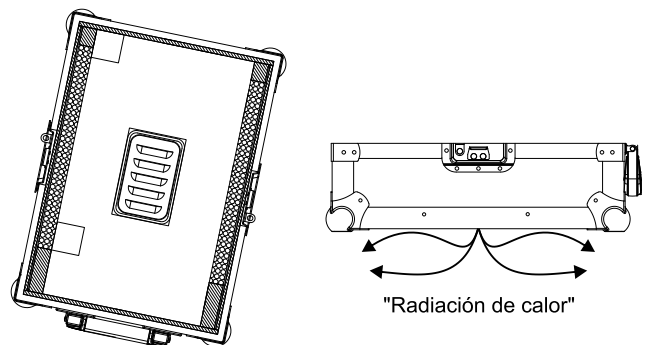

As you can see in the upper picture, the heat radiation is envoy to outside of flight case to prevent engine failure..