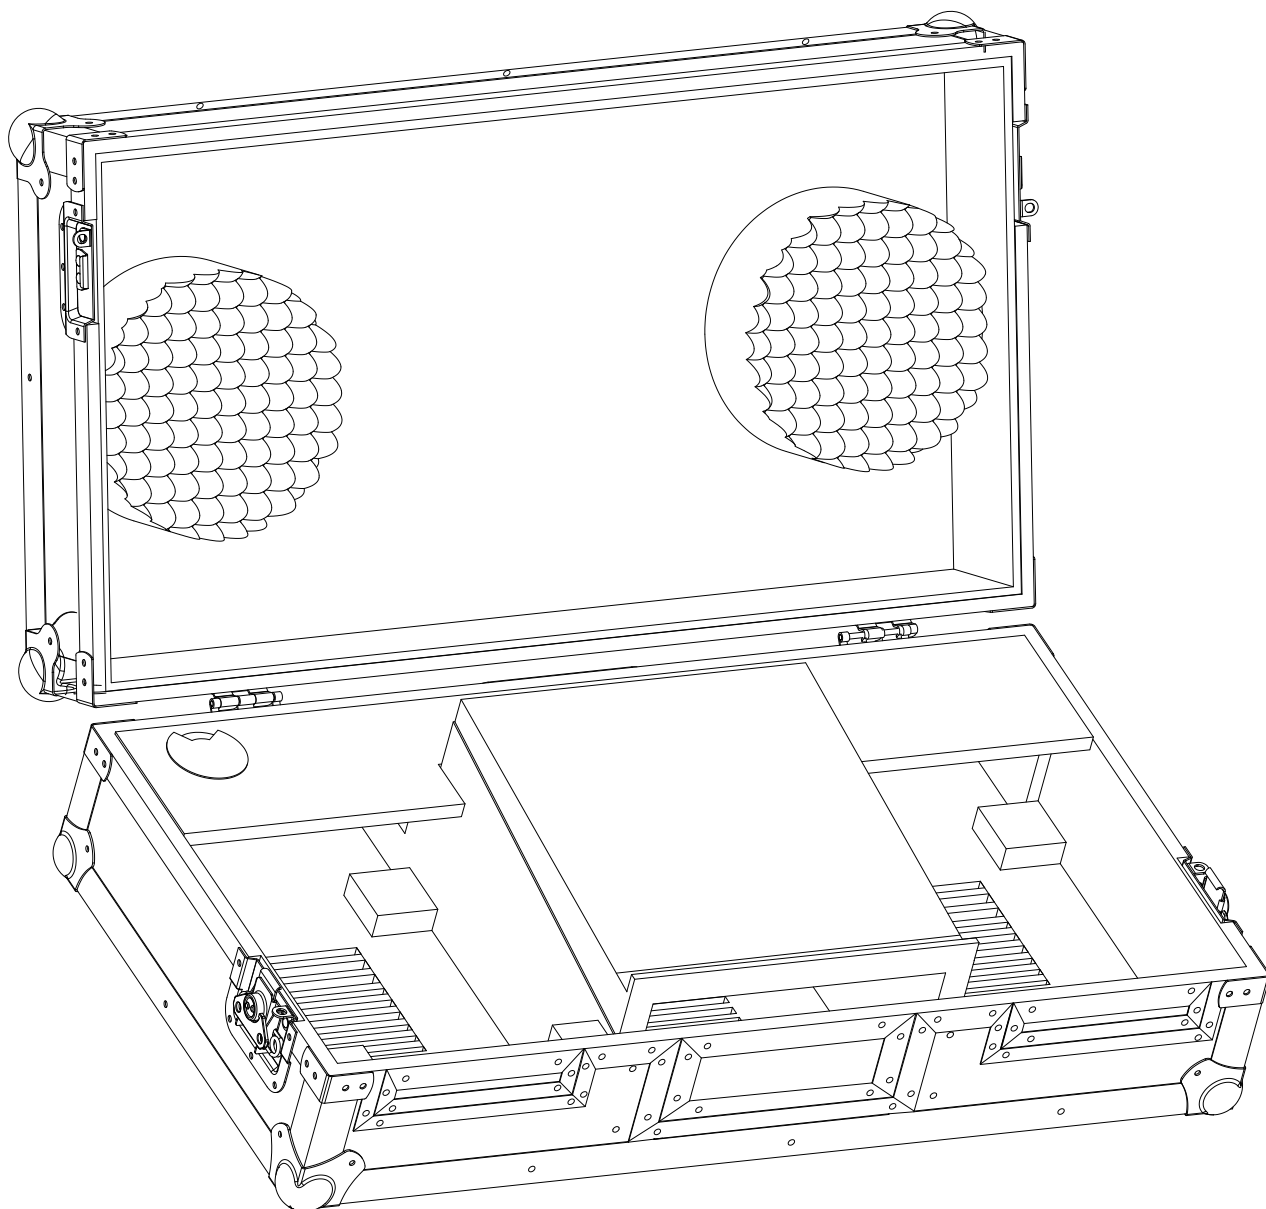

WALKASSE

WMCD-1012 LTS GL

ESPAÑOL / INGLES

www.walkasse.com

WALKASSE

WMCD-1012 LTS GL

- Maleta DJ para Compact Disc sobremesa 10" y Mesa de mezclas 12".
- Sistema de evacuación de calor para prevenir mal funcionamiento de los equipos por calentamiento.
- Laptop Stand (LTS)
- Maleta DJ para 2 CD players 10" tipo SCRATCH (CDJ-400/KURO/K2/DNS-1200 y Mixer 12" tipo (DJM-800/700)
- Panel frontal de acceso.
- Puerto pasacables
- Cierres tipo Mariposa y Esquinas redondeadas.
- Superficie en Negro.
- Medidas: 842(W)x230(H)x502(D)mm.
- Peso: 10 Kgs

Recomendaciones de los fabricantes:

Como se puede ver en el dibujo se recomienda dejar 20mm de espacio en cada lado del reproductor y 20mm en la parte inferior para poder disipar el calor.

Flightcases WALKASSE GL:

Para garantizar el buen funcionamiento de los nuevos reproductores Multimedia hemos añadido un nuevo puerto de evacuación de calor

Como se puede ver en el dibujo de arriba la "radiación de calor" que produce el reproductor es evacuada fuera del flightcase, evitando cualquier malfuncionamiento del aparato.

WALKASSE

WMCD-1012 LTS GL

- Flight case for two Cd Players 10" and Mixer 10"
- Ventilation system to prevent engine failure for heat radiation.
- Laptop Stand (LTS)
- Two CD Players 10" tipo (CDJ-400/KURO/K2/ DNS-1200) and Mixer 12" tipo (DJM-800/700/600)
- Interlocking dust proof lid edges.
- Recessed butterfly latches.
- Black surface.
- Medidas: 842(W)x230(H)x502(D)mm.
- Peso: 10 Kgs