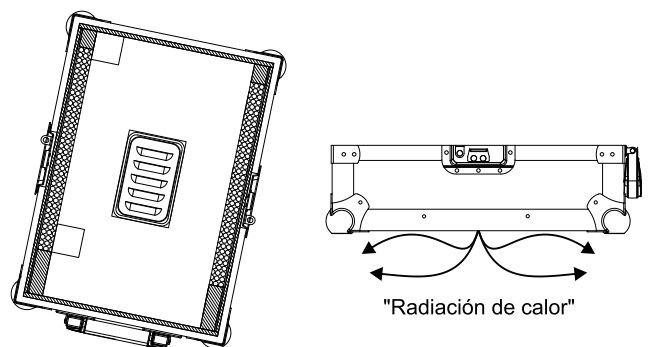

WALKASSE

WMCD-1012 LTS GL

ESPAÑOL / INGLES

www.walkasse.com

WALKASSE

WMCD-1012 LTS GL

- Maleta DJ para Compact Disc sobremesa 10" y Mesa de mezclas 12".
- Sistema de evacuación de calor para prevenir mal funcionamiento de los equipos por calentamiento.
- Laptop Stand (LTS)
- Maleta DJ para 2 CD players 10" tipo SCRATCH (CDJ-400/KURO/K2/DNS-1200 y Mixer 12" tipo (DJM-800/700)
- Panel frontal de acceso.
- Puerto pasacables
- Cierres tipo Mariposa y Esquinas redondeadas.
- Superficie en Negro.
- Medidas: 842(W)x230(H)x502(D)mm.
- Peso: 10 Kgs

SISTEMA VENTILACION

Todos los Flightcases de la marca WALKASSE que lleven en su referencia las siglas GL, llevan incorporado un nuevo sistema de evacuación de calor por rejilla.

Actualmente los nuevos CD Players (media Players) son como pequeños ordenadores con muchas características, esto provoca que se produzca mucha radiación de calor. Sin espacio para evacuar esta radiación de calor este tipo de CD players (Media Player) pueden tener fallos de funcionamiento

Recomendaciones de los fabricantes:

Como se puede ver en el dibujo se recomienda dejar 20mm de espacio en cada lado del reproductor y 20mm en la parte inferior para poder disipar el calor.

Flightcases WALKASSE GL:

Para garantizar el buen funcionamiento de los nuevos reproductores Multimedia hemos añadido un nuevo puerto de evacuación de calor

Como se puede ver en el dibujo de arriba la "radiación de calor" que produce el reproductor es evacuada fuera del flightcase, evitando cualquier malfuncionamiento del aparato.