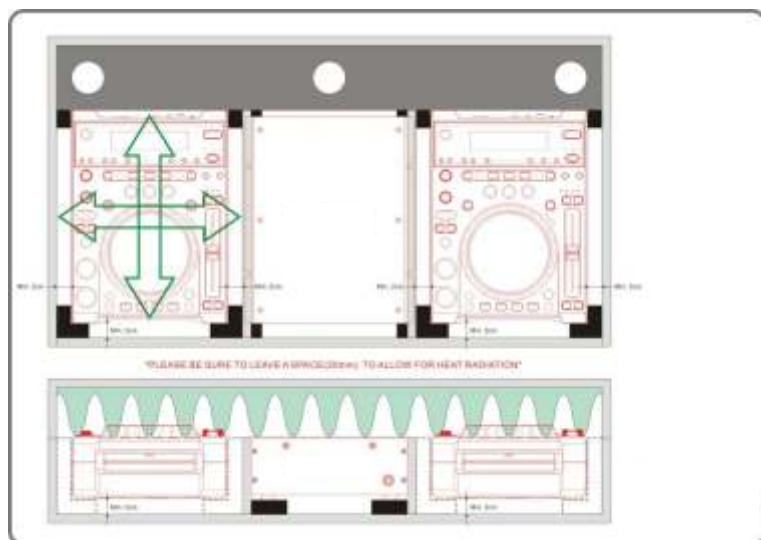

WALKASSE

WMCD-1012 GL

ESPAÑOL / INGLES

www.walkasse.com

WALKASSE

WMCD-1012 GL

- Maleta DJ para Compact Disc sobremesa 10" y Mesa de mezclas 12".
- Sistema de evacuación de calor para prevenir mal funcionamiento de los equipos por calentamiento.
- Maleta DJ para 2 CD player 10 tipo (CDJ-400/ KURO/K2/ DNS-1200/100) y Mixer 12" tipo (DJM-800/700/600)
- Panel frontal de acceso.
- Puerto pasacables
- Cierres tipo Mariposa y Esquinas redondeadas.
- Superficie en Negro.
- Medidas: 1842(W)x215(H)x502(D)mm.
- Peso: 9 Kgs

Recomendaciones de los fabricantes:

Como se puede ver en el dibujo se recomienda dejar 20mm de espacio en cada lado del reproductor y 20mm en la parte inferior para poder disipar el calor.

Flightcases WALKASSE GL: