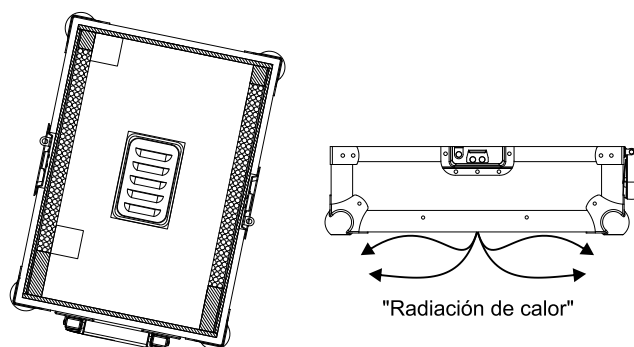

WALKASSE

WMCD-1012 GL

ESPAÑOL / INGLES

www.walkasse.com

WALKASSE

WMCD-1012 GL

- Maleta DJ para Compact Disc sobremesa 10" y Mesa de mezclas 12".
- Sistema de evacuación de calor para prevenir mal funcionamiento de los equipos por calentamiento.
- Maleta DJ para 2 CD player 10 tipo (CDJ-400/ KURO/K2/ DNS-1200/100) y Mixer 12" tipo (DJM-800/700/600)
- Panel frontal de acceso.
- Puerto pasacables
- Cierres tipo Mariposa y Esquinas redondeadas.
- Superficie en Negro.
- Medidas: 1842(W)x215(H)x502(D)mm.
- Peso: 9 Kgs

SISTEMA VENTILACION

Todos los Flightcases de la marca WALKASSE que lleven en su referencia las siglas GL, llevan incorporado un nuevo sistema de evacuación de calor por rejilla.

Actualmente los nuevos CD Players (media Players) son como pequeños ordenadores con muchas características, esto provoca que se produzca mucha radiación de calor. Sin espacio para evacuar esta radiación de calor este tipo de CD players (Media Player) pueden tener fallos de funcionamiento

Recomendaciones de los fabricantes:

Como se puede ver en el dibujo se recomienda dejar 20mm de espacio en cada lado del reproductor y 20mm en la parte inferior para poder disipar el calor.

Flightcases WALKASSE GL:

Para garantizar el buen funcionamiento de los nuevos reproductores Multimedia hemos añadido un nuevo puerto de evacuación de calor

Como se puede ver en el dibujo de arriba la "radiación de calor" que produce el reproductor es evacuada fuera del flightcase, evitando cualquier malfuncionamiento del aparato.