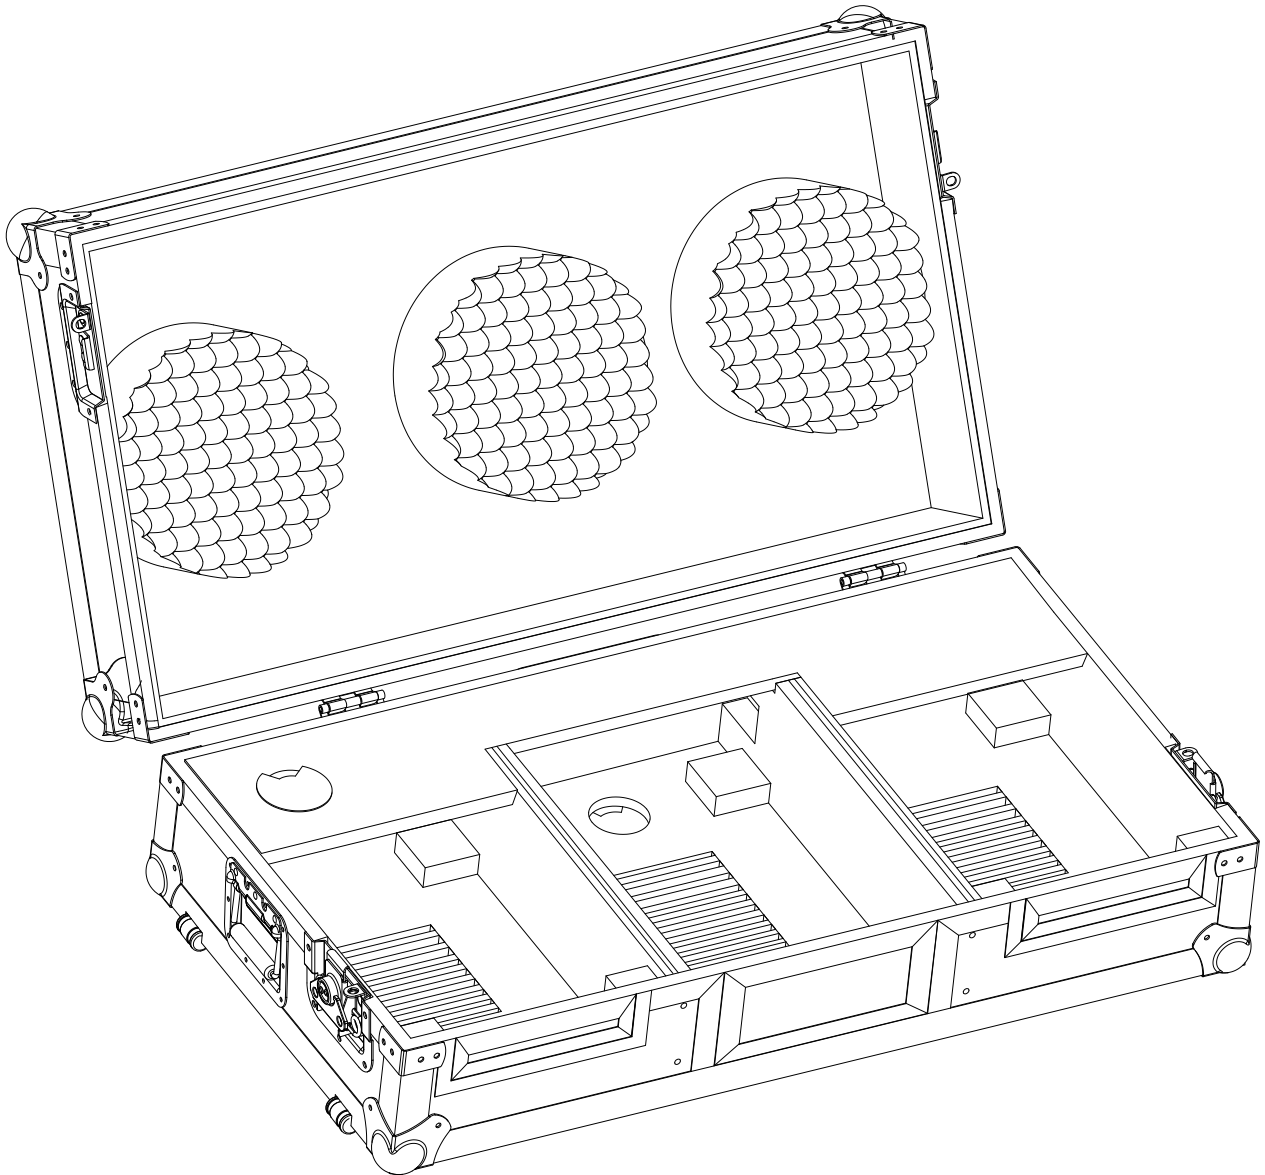

WALKASSE

WMCD-1012 GL

ESPAÑOL / INGLES

www.walkasse.com

WALKASSE

WMCD-1012 GL

- Maleta DJ para Compact Disc sobremesa 10" y Mesa de mezclas 12".
- Sistema de evacuación de calor para prevenir mal funcionamiento de los equipos por calentamiento.
- Maleta DJ para 2 CD player 10 tipo (CDJ-400/ KURO/K2/ DNS-1200/100) y Mixer 12" tipo (DJM-800/700/600)
- Panel frontal de acceso.
- Puerto pasacables
- Cierres tipo Mariposa y Esquinas redondeadas.
- Superficie en Negro.
- Medidas: 1842(W)x215(H)x502(D)mm.
- Peso: 9 Kgs

Recomendaciones de los fabricantes:

Como se puede ver en el dibujo se recomienda dejar 20mm de espacio en cada lado del reproductor y 20mm en la parte inferior para poder disipar el calor.

Flightcases WALKASSE GL:

Para garantizar el buen funcionamiento de los nuevos reproductores Multimedia hemos añadido un nuevo puerto de evacuación de calor

Como se puede ver en el dibujo de arriba la "radiación de calor" que produce el reproductor es evacuada fuera del flightcase, evitando cualquier malfuncionamiento del aparato.

WALKASSE

WMCD-1012 GL

- Flight case for two Cd Players 10" and Mixer 12"
- Ventilation system to prevent engine failure for heat radiation.
- Two CD Players 10" tipo (CDJ-400/ KURO/K2/DNS-1200/1000) and Mixer 12" tipo (DJM-800/700/600)
- Interlocking dust proof lid edges.
- Recessed butterfly latches.
- Black surface.
- Medidas: 842(W)x215(H)x502(D)mm.
- Peso: 9 Kgs