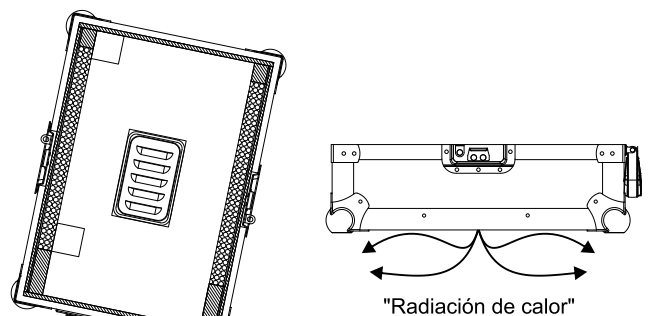

As you can see in the upper picture, the heat radiation is envoy to outside of flight case to prevent engine failure..

www.walkasse.com