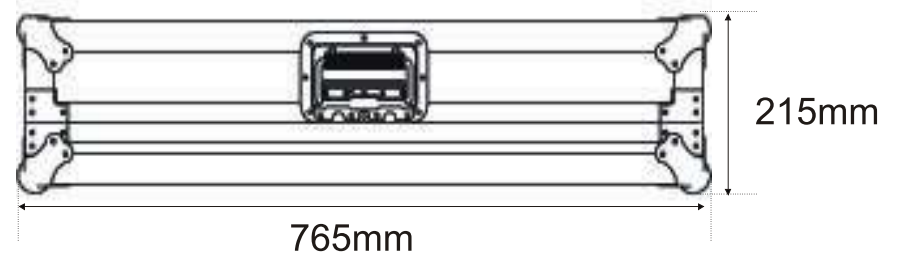

WMCID-10

- Maleta para compact disc sobremesa y mesa universal 10".
- Maleta DJ para 2 CD players tipo Scratch (CDJ-100) y mixer universal 10"
- Triple Panel frontal de acceso.
- Puerto pasacables interior y trasero.
- Cierres tipo Mariposa y Esquinas redondeadas.
- Superficie en Negro.
- Medidas: 765(W)x215(H)x435(D)mm.
- Peso: 10,9 Kg

WWW.WALKASSE.COM

WMCID-10

Top view

Front view

Side view