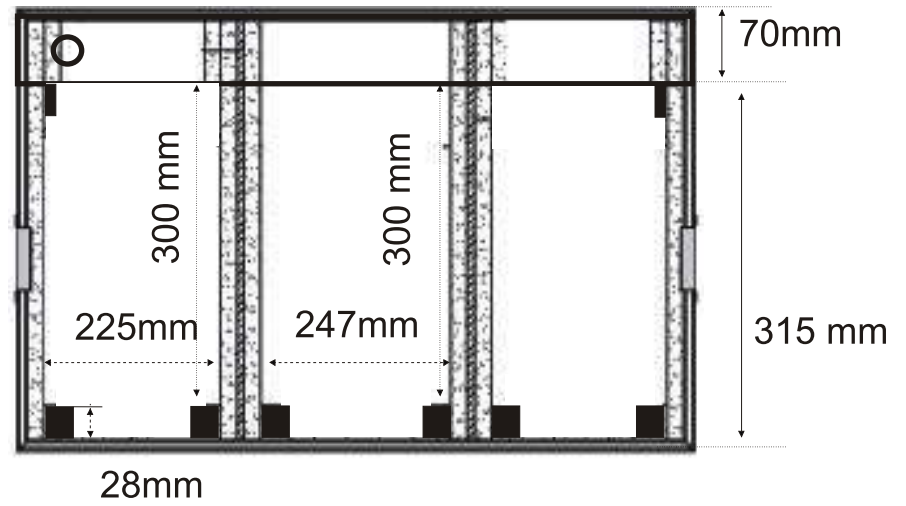

WMCID-10

Top view

Front view

Side view