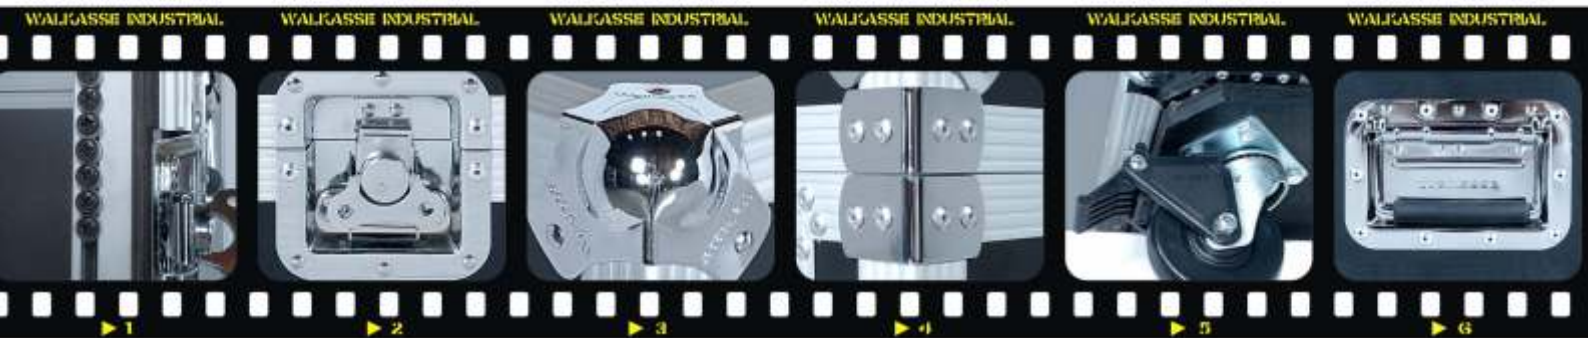

WMCID-10

- Maleta para compact disc sobremesa y mesa universal 10".
- Maleta DJ para 2 CD players tipo Scratch (CDJ-100) y mixer universal 10"
- Triple Panel frontal de acceso.
- Puerto pasacables interior y trasero.
- Cierres tipo Mariposa y Esquinas redondeadas.
- Superficie en Negro.
- Medidas: 765(W)x215(H)x435(D)mm.
- Peso: 10,9 Kg

WWW.WALKASSE.COM

WMCID-10

Top view

Front view

Side view