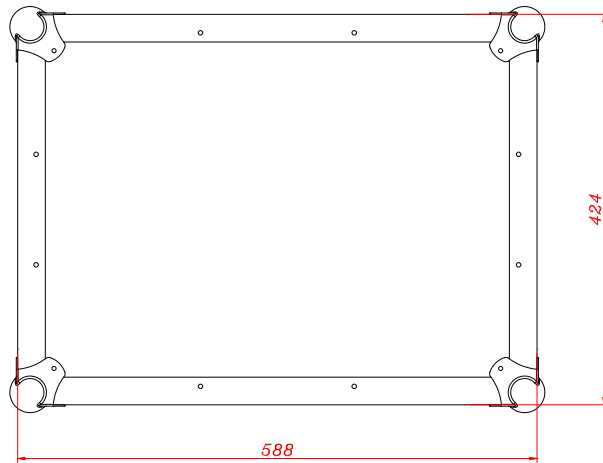

WALKASSE

DIMENSIONES EXTERNAS
EXTERNAL DIMENSIONS