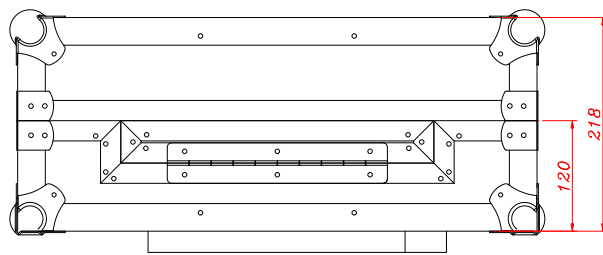

### ESPAÑOL

- Maleta Profesional para Controladores Midi 4 CH.
- Asa retráctil- Trolley- para su fácil transporte
- Ruedas de goma
- Soporte para Laptop (LTS), movable y con fijación.
- Tapa superior extraíble
- Panel Frontal de acceso a controles
- Cierre tipo mariposa con soporte para candado
- Esquinas de chromo redondeadas
- Perfiles de aluminio
- Asa de transporte Profesional
- Construido con láminas 9mm de Plywood
- Superficie en Negro
- Medidas: 588 (ancho) x 218(alto) x 424 (profundo)mm
- Peso: 4 Kg

### ENGLISH

- Professional case for Midi controllers 4 CH
- Trolley Handle for easy transport
- Rubber wheels fitted on the case.
- Laptop Stand (LTS), mobile with fixation
- Removable Top cover
- Front access panel
- Butterfly locks with Lock Safe
- Twin Profile panels
- Chrome round Corners
- Professional Handle
- Premium 9mm Vinyl Laminated Plywood
- Black Surface
- Dimensions: 588 (width) x 214 (high) x 424 (Depth) mm
- Weight: 4 Kg

# WALKASSE

DIMENSIONES EXTERNAS  
EXTERNAL DIMENSIONS