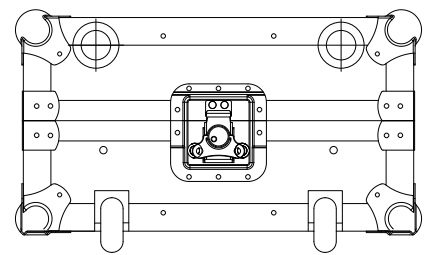

### ESPAÑOL

- Maleta Profesional para Controladores Midi 4 CH.
- Asa retráctil- Trolley- para su fácil transporte
- Ruedas de goma
- Soporte para Laptop (LTS), movable y con fijación.
- Tapa superior extraíble
- Panel Frontal de acceso a controles
- Cierre tipo mariposa con soporte para candado
- Esquinas de chromo redondeadas
- Perfiles de aluminio
- Asa de transporte Profesional
- Construido con láminas 9mm de Plywood
- Superficie en Negro
- Medidas: 588 (ancho) x 218(alto) x 424 (profundo)mm
- Peso: 4 Kg

### ENGLISH

- Professional case for Midi controllers 4 CH
- Trolley Handle for easy transport
- Rubber wheels fitted on the case.
- Laptop Stand (LTS), mobile with fixation
- Removable Top cover
- Front access panel
- Butterfly locks with Lock Safe
- Twin Profile panels
- Chrome round Corners
- Professional Handle
- Premium 9mm Vinyl Laminated Plywood
- Black Surface
- Dimensions: 588 (width) x 214 (high) x 424 (Depth) mm
- Weight: 4 Kg

# WALKASSE

DIMENSIONES EXTERNAS  
EXTERNAL DIMENSIONS