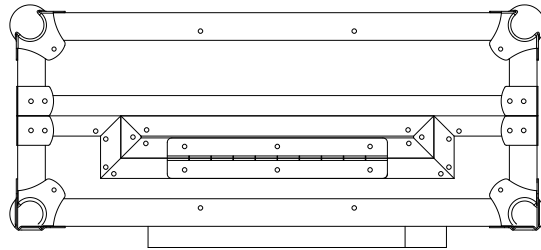

WALKASSE

DIMENSIONES EXTERNAS
EXTERNAL DIMENSIONS