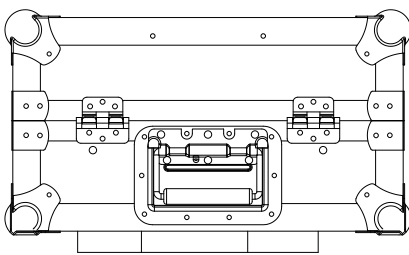

### ESPAÑOL

- Maleta Profesional para Controladores Midi 4 CH.
- Asa retráctil- Trolley- para su fácil transporte
- Ruedas de goma
- Soporte para Laptop (LTS), movable y con fijación.
- Tapa superior extraíble
- Panel Frontal de acceso a controles
- Cierre tipo mariposa con soporte para candado
- Esquinas de chromo redondeadas
- Perfiles de aluminio
- Asa de transporte Profesional
- Construido con láminas 9mm de Plywood
- Superficie en Negro
- Medidas: 588 (ancho) x 218(alto) x 424 (profundo)mm
- Peso: 4 Kg

# WALKASSE

DIMENSIONES EXTERNAS  
EXTERNAL DIMENSIONS