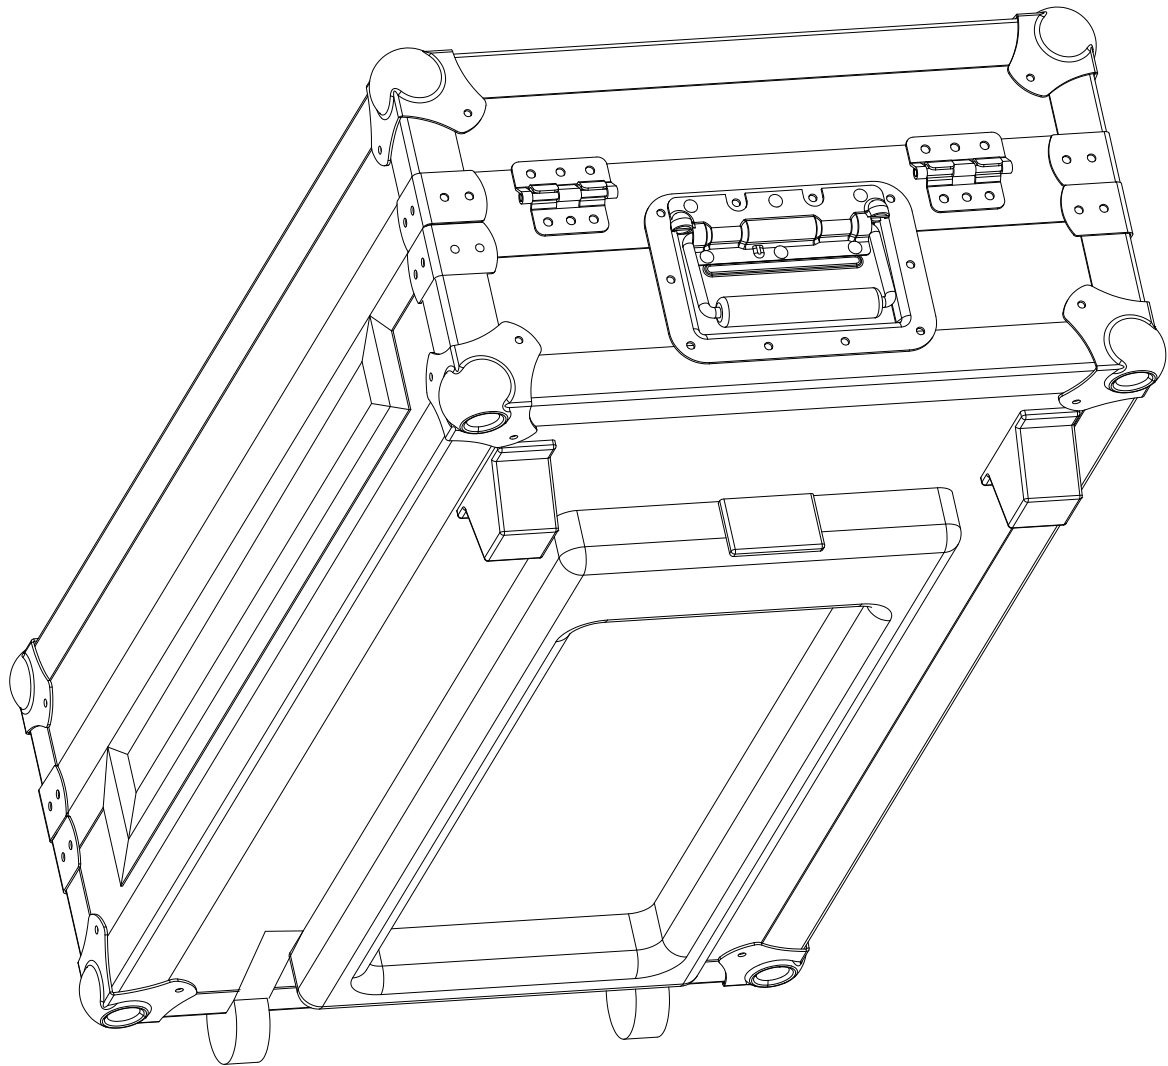

WALKASSE

WMC-PRO 4

ESPAÑOL / INGLES

www.walkasse.com