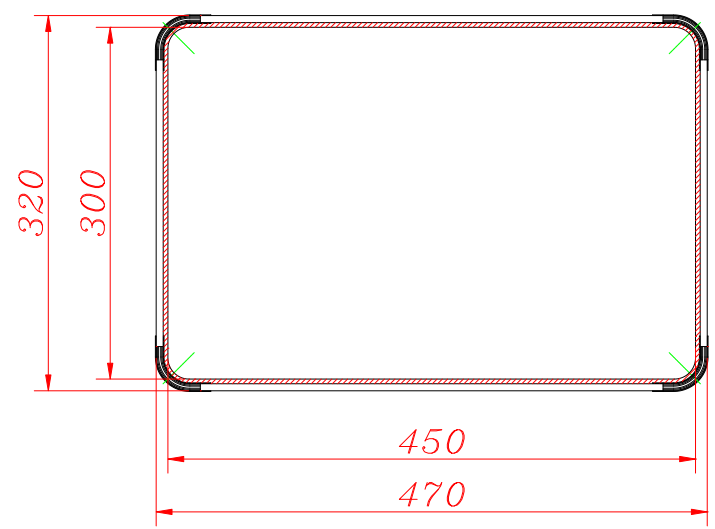

WWW.WALKASSE.COM