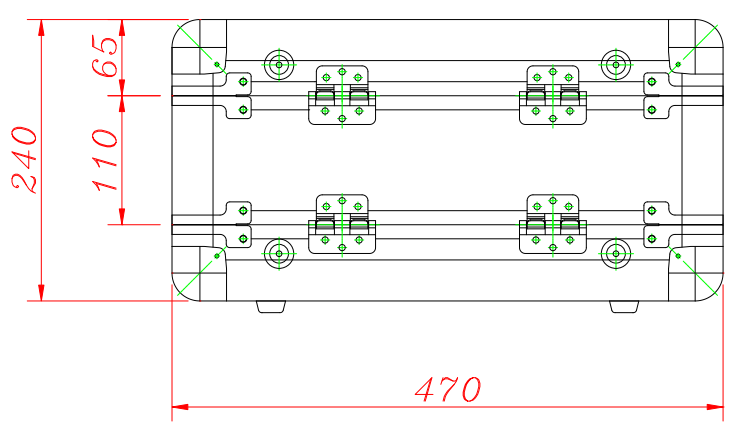

WMC-U

A-A

WWW.WALKASSE.COM