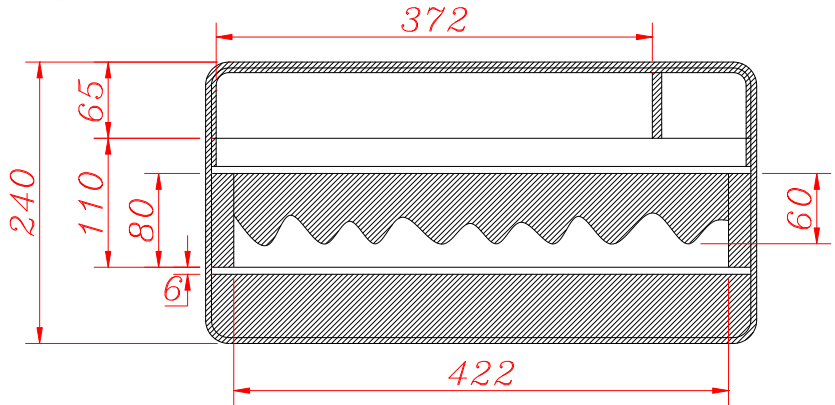

WWW.WALKASSE.COM