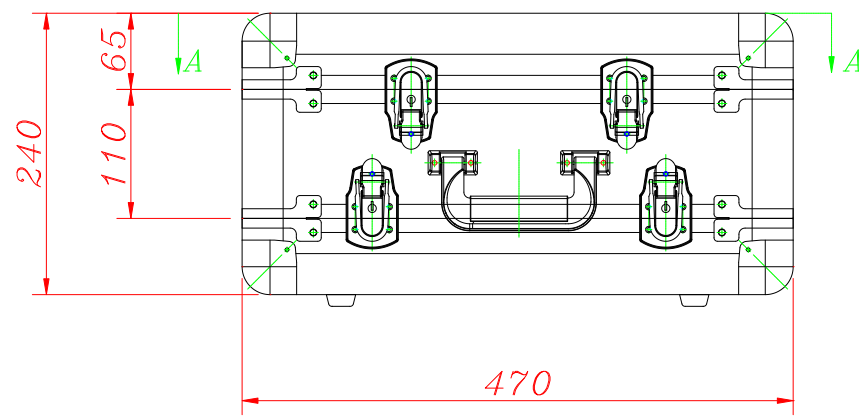

WMC-U

A-A

WWW.WALKASSE.COM