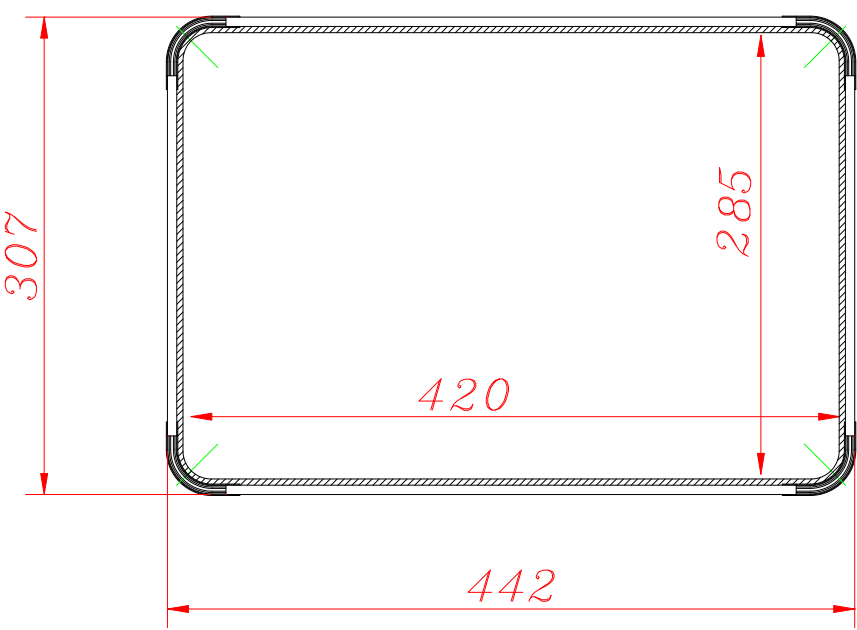

WWC-2

A-A

WWW.WALKASSE.COM