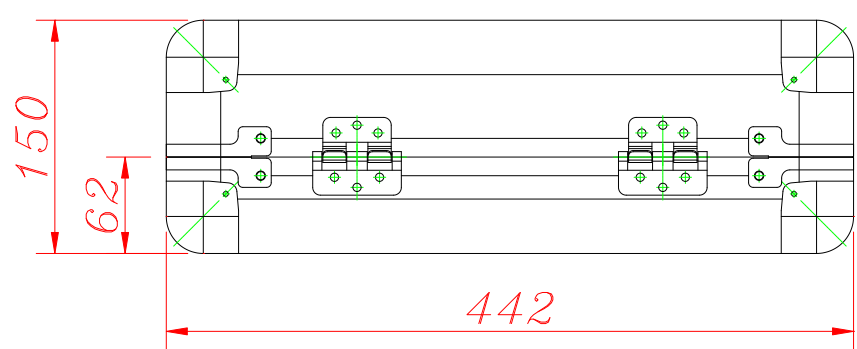

WWC-2

A-A

WWW.WALKASSE.COM