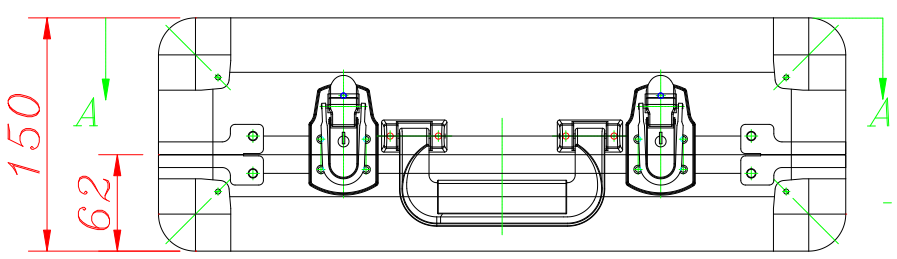

WWC-2

A-A

WWW.WALKASSE.COM