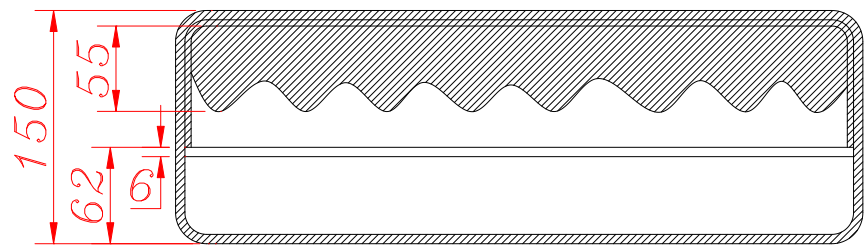

WWC-2

A-A

WWW.WALKASSE.COM