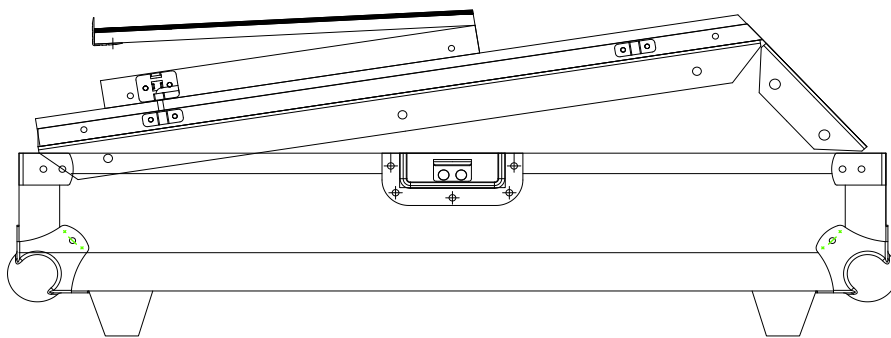

WALKASSE

WM-1912 LTS

ESPAÑOL / INGLES

www.walkasse.com

WALKASSE

WM-1912 LTS

ESPAÑOL

- Maleta de transporte Universal enracable.
- Soporte para Laptop (LTS), movable y con fijación.
- 12U de rack
- Tapa superior extraíble
- Cierre tipo mariposa con soporte para candado
- Esquinas de chromo redondeadas
- Perfiles de aluminio
- Asa de transporte Profesional
- Construido con láminas 9mm de Plywood
- Superficie en Negro
- Medidas: 548 (ancho) x 240 (alto) x 640 (profundo)mm
- Peso: 4,5 Kg

ENGLISH

- Universal rack case
- Laptop Stand (LTS), mobile with fixation
- 12U Rack Slant
- Removable Top cover
- Butterfly locks with Lock Safe
- Twin Profile panels
- Chrome round Corners
- Professional Handle
- Premium 9mm Vinyl Laminated Plywood
- Black Surface
- Dimensions: 548 (width) x 240 (high) x 660 (Depth) mm
- Weight: 4,5 Kg

WALKASSE

DIMENSIONES EXTERNAS EXTERNAL DIMENSIONS

WALKASSE

DIMENSIONES EXTERNAS BOTTON
EXTERNAL DIMENSIONS BOTTON

WALKASSE

DIMENSIONES EXTERNAS COVER EXTERNAL DIMENSIONS COVER