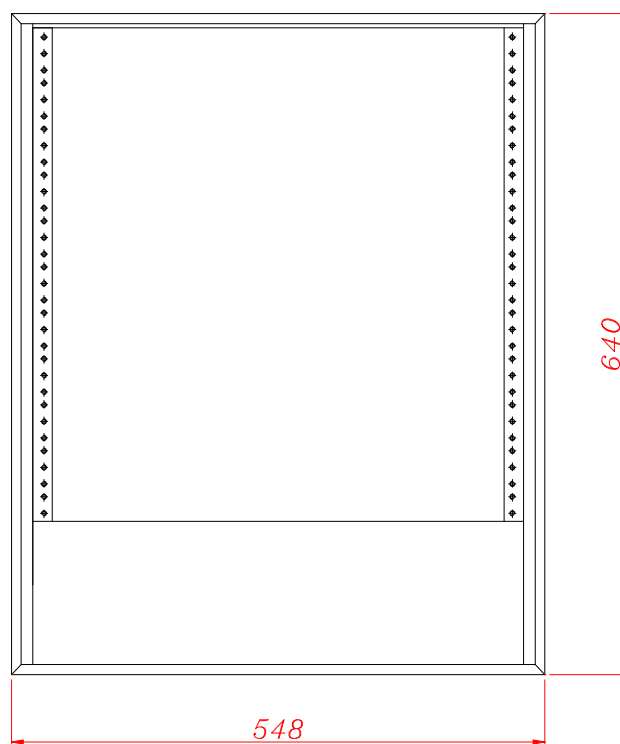

WALKASSE

WM-1912 LTS

ESPAÑOL / INGLES

www.walkasse.com

WALKASSE

WM-1912 LTS

ESPAÑOL

- Maleta de transporte Universal enracable.
- Soporte para Laptop (LTS), movable y con fijación.
- 12U de rack
- Tapa superior extraíble
- Cierre tipo mariposa con soporte para candado
- Esquinas de chromo redondeadas
- Perfiles de aluminio
- Asa de transporte Profesional
- Construido con láminas 9mm de Plywood
- Superficie en Negro
- Medidas: 548 (ancho) x 240 (alto) x 640 (profundo)mm
- Peso: 4,5 Kg

ENGLISH

- Universal rack case
- Laptop Stand (LTS), mobile with fixation
- 12U Rack Slant
- Removable Top cover
- Butterfly locks with Lock Safe
- Twin Profile panels
- Chrome round Corners
- Professional Handle
- Premium 9mm Vinyl Laminated Plywood
- Black Surface
- Dimensions: 548 (width) x 240 (high) x 660 (Depth) mm
- Weight: 4,5 Kg

WALKASSE

DIMENSIONES EXTERNAS EXTERNAL DIMENSIONS

WALKASSE

DIMENSIONES EXTERNAS BOTTON
EXTERNAL DIMENSIONS BOTTON

WALKASSE

DIMENSIONES EXTERNAS COVER EXTERNAL DIMENSIONS COVER