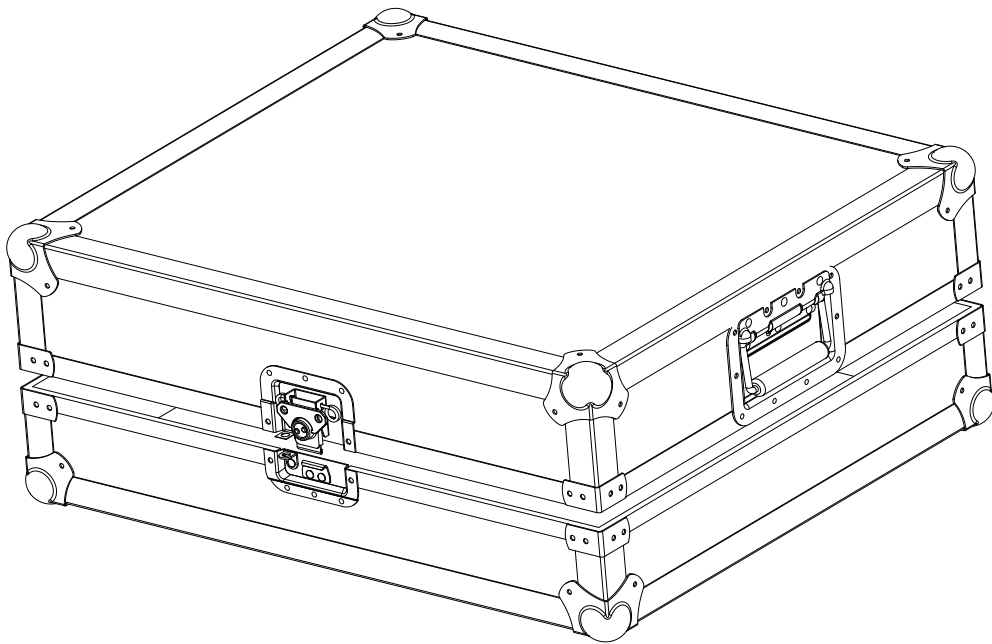

WALKASSE

WM-1912 LTS

ESPAÑOL / INGLES

www.walkasse.com

WALKASSE

WM-1912 LTS

ESPAÑOL

- Maleta de transporte Universal enracable.
- Soporte para Laptop (LTS), movable y con fijación.
- 12U de rack
- Tapa superior extraíble
- Cierre tipo mariposa con soporte para candado
- Esquinas de chromo redondeadas
- Perfiles de aluminio
- Asa de transporte Profesional
- Construido con láminas 9mm de Plywood
- Superficie en Negro
- Medidas: 548 (ancho) x 240 (alto) x 640 (profundo)mm
- Peso: 4,5 Kg

ENGLISH

- Universal rack case
- Laptop Stand (LTS), mobile with fixation
- 12U Rack Slant
- Removable Top cover
- Butterfly locks with Lock Safe
- Twin Profile panels
- Chrome round Corners
- Professional Handle
- Premium 9mm Vinyl Laminated Plywood
- Black Surface
- Dimensions: 548 (width) x 240 (high) x 660 (Depth) mm
- Weight: 4,5 Kg

WALKASSE

DIMENSIONES EXTERNAS EXTERNAL DIMENSIONS

WALKASSE

DIMENSIONES EXTERNAS BOTTON
EXTERNAL DIMENSIONS BOTTON

WALKASSE

DIMENSIONES EXTERNAS COVER EXTERNAL DIMENSIONS COVER