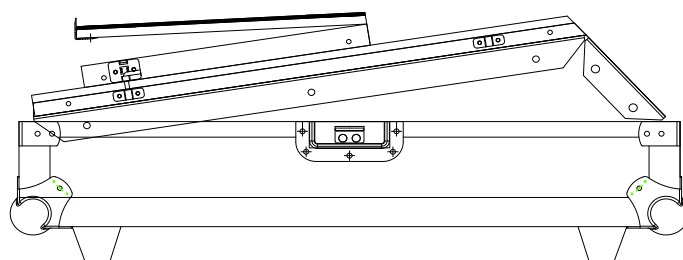

WALKASSE

WM-1912 LTS

ESPAÑOL / INGLES

www.walkasse.com

WALKASSE

WM-1912 LTS

ESPAÑOL

- Maleta de transporte Universal enracable.
- Soporte para Laptop (LTS), movable y con fijación.
- 12U de rack
- Tapa superior extraíble
- Cierre tipo mariposa con soporte para candado
- Esquinas de chromo redondeadas
- Perfiles de aluminio
- Asa de transporte Profesional
- Construido con láminas 9mm de Plywood
- Superficie en Negro
- Medidas: 548 (ancho) x 240 (alto) x 640 (profundo)mm
- Peso: 4,5 Kg

ENGLISH

- Universal rack case
- Laptop Stand (LTS), mobile with fixation
- 12U Rack Slant
- Removable Top cover
- Butterfly locks with Lock Safe
- Twin Profile panels
- Chrome round Corners
- Professional Handle
- Premium 9mm Vinyl Laminated Plywood
- Black Surface
- Dimensions: 548 (width) x 240 (high) x 660 (Depth) mm
- Weight: 4,5 Kg

WALKASSE

DIMENSIONES EXTERNAS EXTERNAL DIMENSIONS

WALKASSE

DIMENSIONES EXTERNAS BOTTON
EXTERNAL DIMENSIONS BOTTON

WALKASSE

DIMENSIONES EXTERNAS COVER EXTERNAL DIMENSIONS COVER