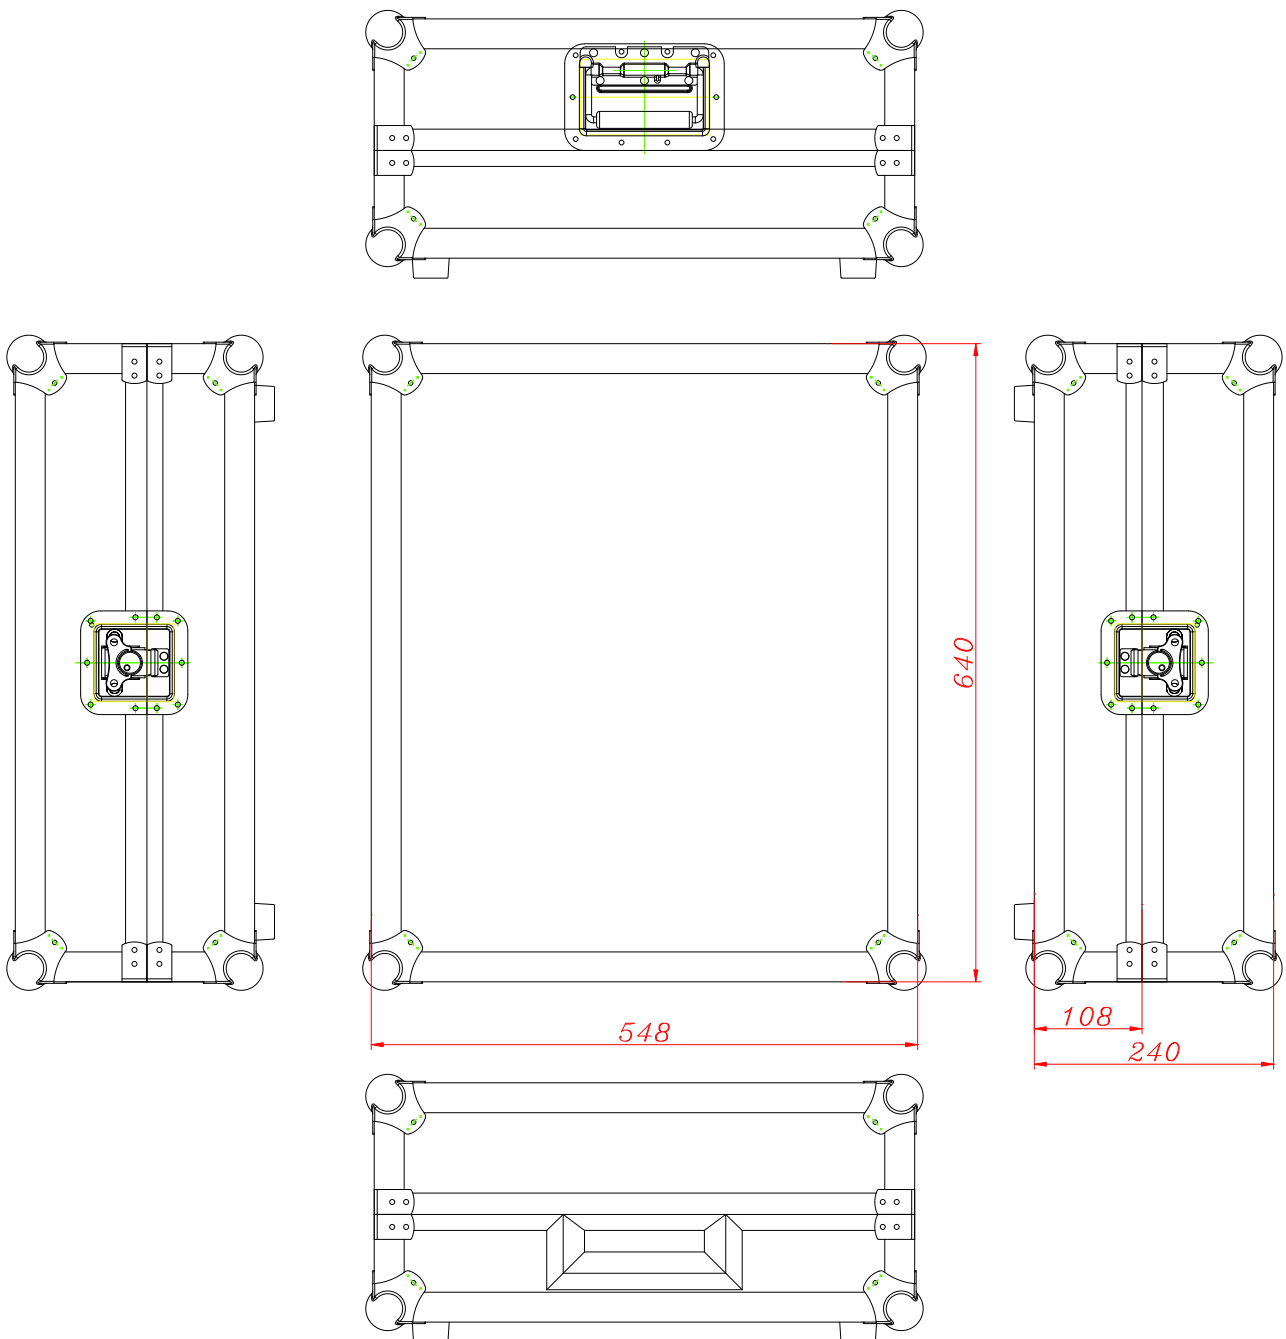

WALKASSE

WM-1912 LTS

ESPAÑOL / INGLES

www.walkasse.com

WALKASSE

WM-1912 LTS

ESPAÑOL

- Maleta de transporte Universal enracable.
- Soporte para Laptop (LTS), movable y con fijación.
- 12U de rack
- Tapa superior extraíble
- Cierre tipo mariposa con soporte para candado
- Esquinas de chromo redondeadas
- Perfiles de aluminio
- Asa de transporte Profesional
- Construido con láminas 9mm de Plywood
- Superficie en Negro
- Medidas: 548 (ancho) x 240 (alto) x 640 (profundo)mm
- Peso: 4,5 Kg

ENGLISH

- Universal rack case
- Laptop Stand (LTS), mobile with fixation
- 12U Rack Slant
- Removable Top cover
- Butterfly locks with Lock Safe
- Twin Profile panels
- Chrome round Corners
- Professional Handle
- Premium 9mm Vinyl Laminated Plywood
- Black Surface
- Dimensions: 548 (width) x 240 (high) x 660 (Depth) mm
- Weight: 4,5 Kg

WALKASSE

DIMENSIONES EXTERNAS EXTERNAL DIMENSIONS

WALKASSE

DIMENSIONES EXTERNAS BOTTON
EXTERNAL DIMENSIONS BOTTON

WALKASSE

DIMENSIONES EXTERNAS COVER EXTERNAL DIMENSIONS COVER