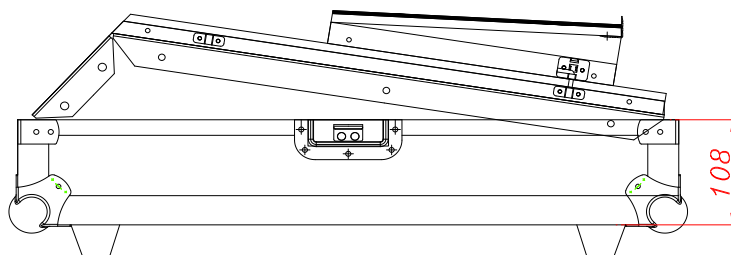

WALKASSE

WM-1912 LTS

ESPAÑOL / INGLES

www.walkasse.com

WALKASSE

WM-1912 LTS

ESPAÑOL

- Maleta de transporte Universal enracable.
- Soporte para Laptop (LTS), movable y con fijación.
- 12U de rack
- Tapa superior extraíble
- Cierre tipo mariposa con soporte para candado
- Esquinas de chromo redondeadas
- Perfiles de aluminio
- Asa de transporte Profesional
- Construido con láminas 9mm de Plywood
- Superficie en Negro
- Medidas: 548 (ancho) x 240 (alto) x 640 (profundo)mm
- Peso: 4,5 Kg

ENGLISH

- Universal rack case
- Laptop Stand (LTS), mobile with fixation
- 12U Rack Slant
- Removable Top cover
- Butterfly locks with Lock Safe
- Twin Profile panels
- Chrome round Corners
- Professional Handle
- Premium 9mm Vinyl Laminated Plywood
- Black Surface
- Dimensions: 548 (width) x 240 (high) x 660 (Depth) mm
- Weight: 4,5 Kg

WALKASSE

DIMENSIONES EXTERNAS EXTERNAL DIMENSIONS

WALKASSE

DIMENSIONES EXTERNAS BOTTON
EXTERNAL DIMENSIONS BOTTON

WALKASSE

DIMENSIONES EXTERNAS COVER EXTERNAL DIMENSIONS COVER