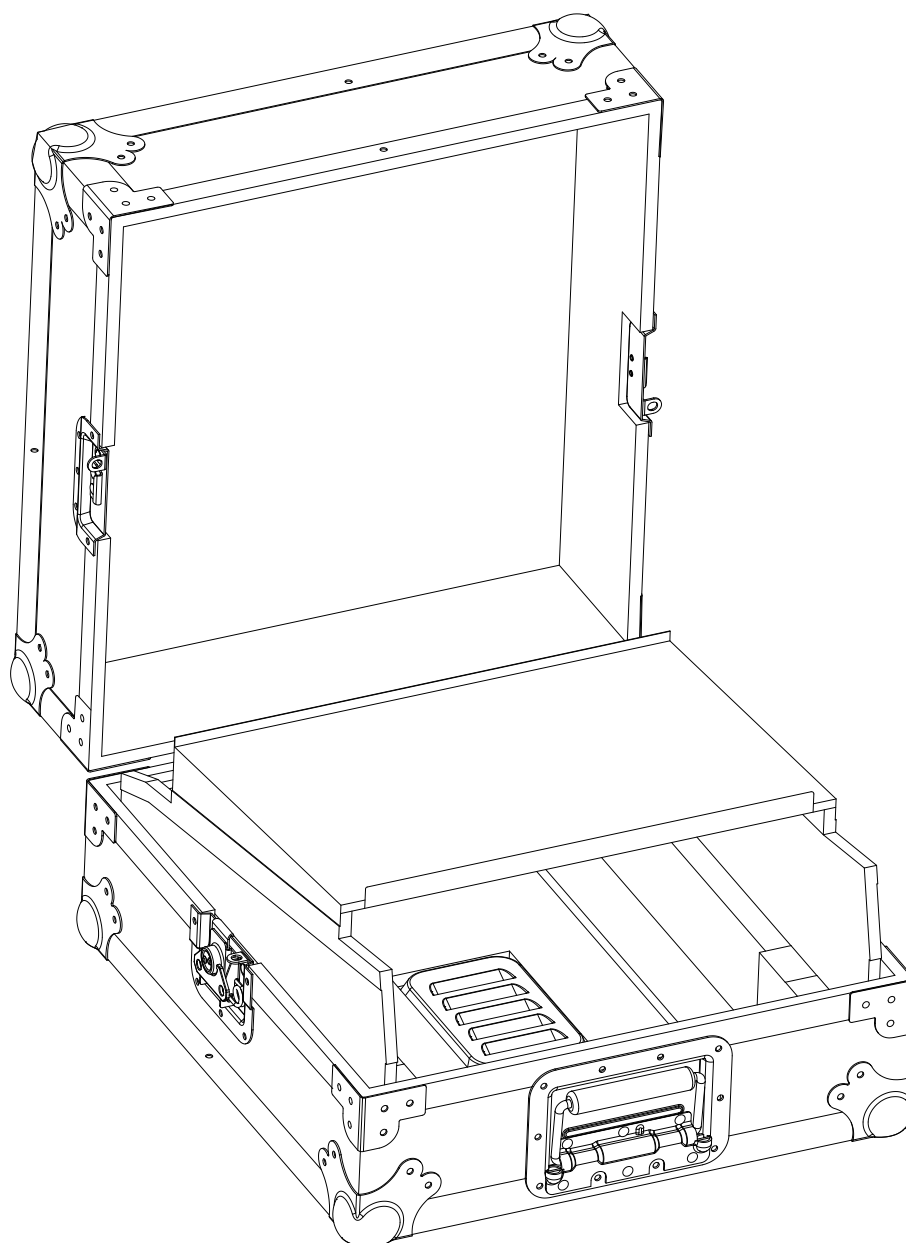

WALKASSE

WM-12M LTS GL

ESPAÑOL / INGLES

www.walkasse.com

WALKASSE

WM-12M LTS GL

- Maleta DJ para mixer 12" y CD player 12" tipo CDJ-2000/1000 y DJM-800/700.
- Sistema de evacuación de calor para prevenir mal funcionamiento de los equipos por calentamiento.
- Soporte para laptop (LTS).
- Panel frontal de acceso.

- Puerto pasacables.
- Cierres tipo Mariposa y Esquinas redondeadas.
- Superficie en Negro.
- Medidas: 435(W)x247(H)x465(D)mm.
- Peso: 4 Kg

SISTEMA VENTILACION

Todos los Flight cases de la marca WALKASSE que lleven en su referencia las siglas GL, llevan incorporado un nuevo sistema de evacuación de calor por rejilla.

Para garantizar el buen funcionamiento de los nuevos reproductores Multimedia hemos añadido un nuevo puerto de evacuación de calor

Como se puede ver en el dibujo de arriba la "radiación de calor" que produce el reproductor es evacuada fuera del flightcase, evitando cualquier malfuncionamiento del aparato.