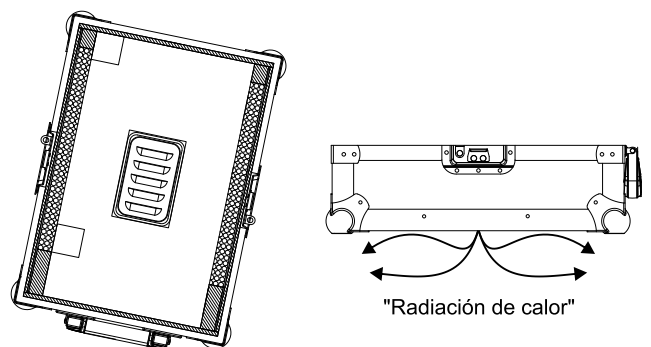

Recomendaciones de los fabricantes:

Como se puede ver en el dibujo se recomienda dejar 20mm de espacio en cada lado del reproductor y 20mm en la parte inferior para poder disipar el calor.

Flightcases WALKASSE GL:

Para garantizar el buen funcionamiento de los nuevos reproductores Multimedia hemos añadido un nuevo puerto de evacuación de calor

Como se puede ver en el dibujo de arriba la "radiación de calor" que produce el reproductor es evacuada fuera del flightcase, evitando cualquier malfuncionamiento del aparato.