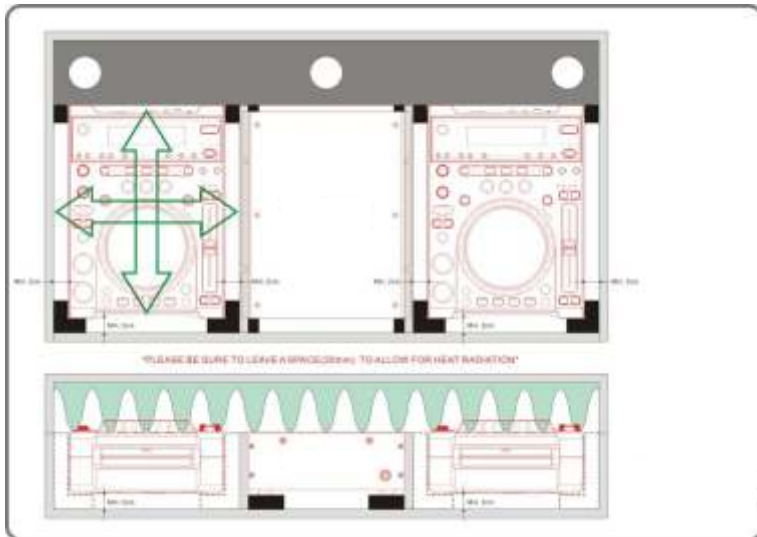

- Puerto pasacables.
- Cierres tipo Mariposa y Esquinas redondeadas.
- Superficie en Negro.
- Medidas: 435(W)x247(H)x465(D)mm.
- Peso: 4 Kg

SISTEMA VENTILACION

Todos los Flight cases de la marca WALKASSE que lleven en su referencia las siglas GL, llevan incorporado un nuevo sistema de evacuación de calor por rejilla.

Recomendaciones de los fabricantes:

Como se puede ver en el dibujo se recomienda dejar 20mm de espacio en cada lado del reproductor y 20mm en la parte inferior para poder disipar el calor.

Flightcases WALKASSE GL: