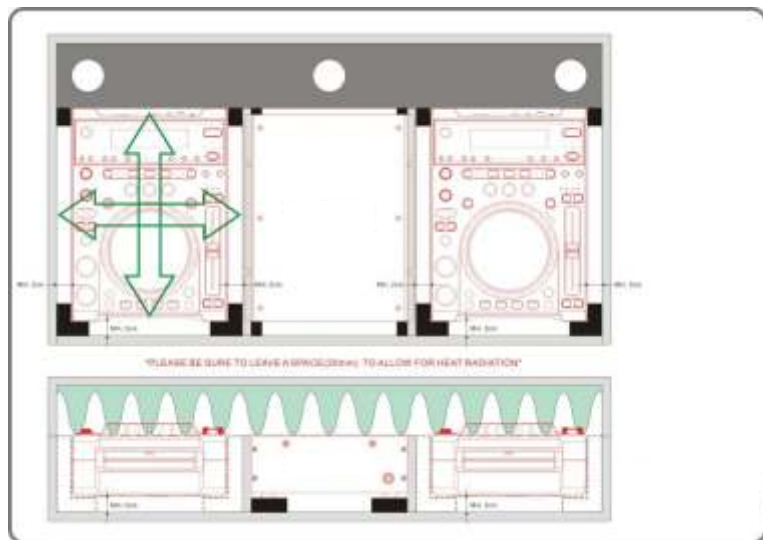

- Puerto pasacables.
- Cierres tipo Mariposa y Esquinas redondeadas.
- Superficie en Negro.
- Medidas: 364(W)x213(H)x464(D)mm.
- Peso: 3.5 Kg

SISTEMA VENTILACION

Todos los Flight cases de la marca WALKASSE que lleven en su referencia las siglas GL, llevan incorporado un nuevo sistema de evacuación de calor por rejilla.

Recomendaciones de los fabricantes:

Como se puede ver en el dibujo se recomienda dejar 20mm de espacio en cada lado del reproductor y 20mm en la parte inferior para poder disipar el calor.

Flightcases WALKASSE GL: