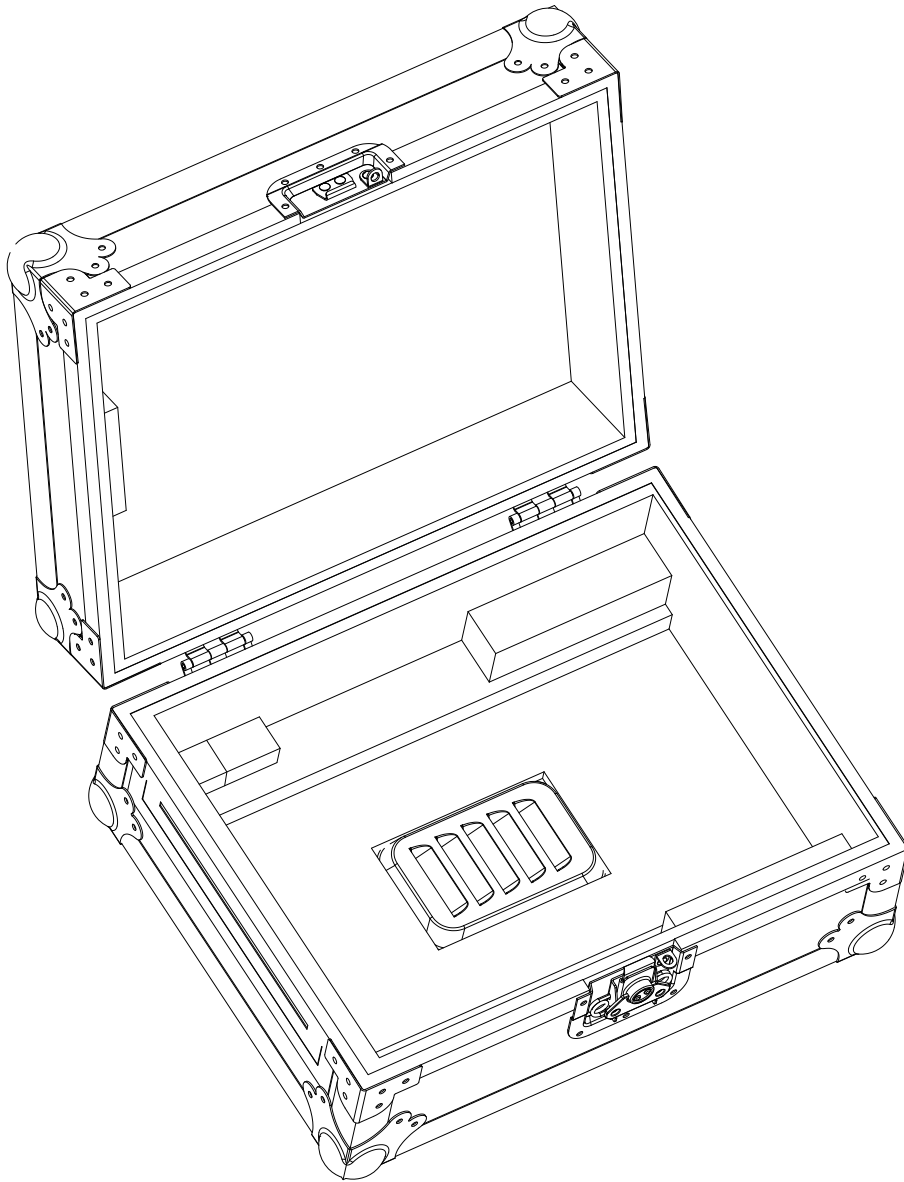

WALKASSE

WM-12M GL

ESPAÑOL / INGLES

www.walkasse.com

WALKASSE

WM-12M GL

- Maleta DJ para mixer 12" y CD player 12" tipo CDJ-2000/1000 y DJM-800/700.
- Sistema de evacuación de calor para prevenir mal funcionamiento de los equipos por calentamiento.
- Panel frontal de acceso.

- Puerto pasacables.
- Cierres tipo Mariposa y Esquinas redondeadas.
- Superficie en Negro.
- Medidas: 364(W)x213(H)x464(D)mm.
- Peso: 3.5 Kg

SISTEMA VENTILACION

Todos los Flight cases de la marca WALKASSE que lleven en su referencia las siglas GL, llevan incorporado un nuevo sistema de evacuación de calor por rejilla.

Para garantizar el buen funcionamiento de los nuevos reproductores Multimedia hemos añadido un nuevo puerto de evacuación de calor

Como se puede ver en el dibujo de arriba la "radiación de calor" que produce el reproductor es evacuada fuera del flightcase, evitando cualquier malfuncionamiento del aparato.