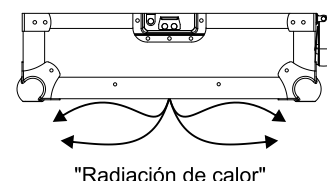

Como se puede ver en el dibujo de arriba la "radiación de calor" que produce el reproductor es evacuada fuera del flightcase, evitando cualquier malfuncionamiento del aparato.