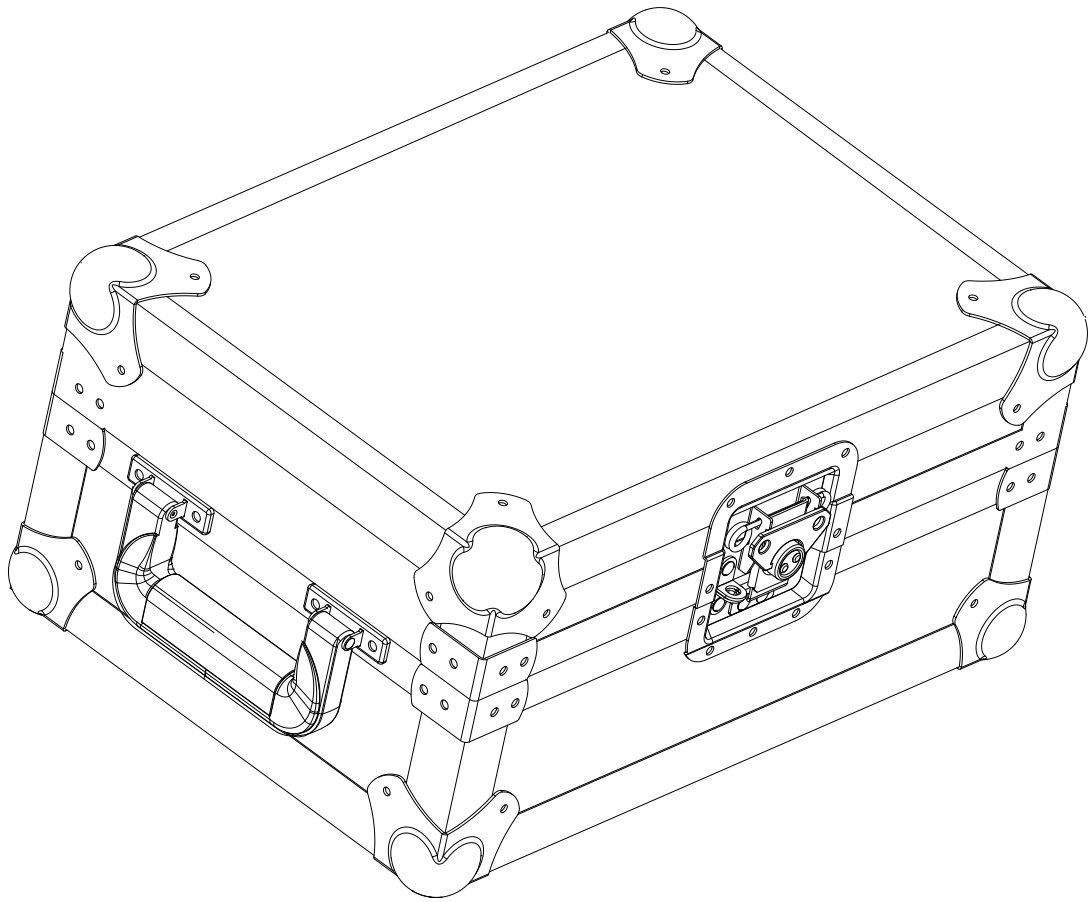

WALKASSE

WM-10M GL

ESPAÑOL / INGLES

www.walkasse.com

WALKASSE

WM-10M GL

- Maleta DJ para mixer 10" o CD player tipo Scratch (10") tipo CDJ-400/350 y DJM-400.
- Sistema de evacuación de calor para prevenir mal funcionamiento de los equipos por calentamiento.
- Panel frontal de acceso.
- Puerto pasacables.
- Cierres tipo Mariposa y Esquinas redondeadas.
- Superficie en Negro.
- Medidas: 295(W)x197(H)x407(D)mm.
- Peso: 3 Kg

SISTEMA VENTILACION

Todos los Flight cases de la marca WALKASSE que lleven en su referencia las siglas GL, llevan incorporado un nuevo sistema de evacuación de calor por rejilla.

Actualmente los nuevos CD Players (media Players) son como pequeños ordenadores con muchas características, esto provoca que se produzca mucha radiación de calor. Sin espacio para evacuar esta radiación de calor este tipo de CD players (Media Player) pueden tener fallos de funcionamiento

Para garantizar el buen funcionamiento de los nuevos reproductores Multimedia hemos añadido un nuevo puerto de evacuación de calor

Como se puede ver en el dibujo de arriba la "radiación de calor" que produce el reproductor es evacuada fuera del flightcase, evitando cualquier malfuncionamiento del aparato.

WALKASSE

WM-10M GL

- 10" DJ Mixer case with front door. Accommodate all 10" CDJ-400/350 and DJM-400.
- Ventilation system to prevent engine failure for heat radiation.
- Internal rigid foam protective padding