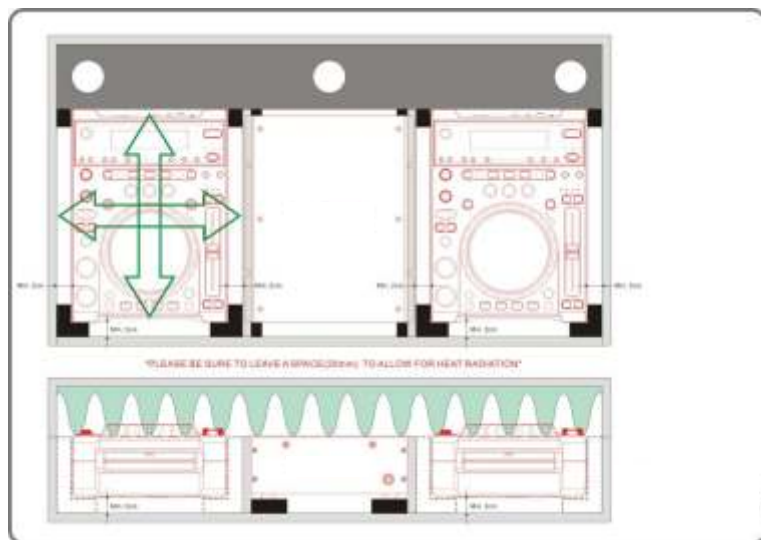

WALKASSE

WM-10M GL

ESPAÑOL / INGLES

www.walkasse.com

WALKASSE

WM-10M GL

- Maleta DJ para mixer 10" o CD player tipo Scratch (10") tipo CDJ-400/350 y DJM-400.
- Sistema de evacuación de calor para prevenir mal funcionamiento de los equipos por calentamiento.
- Panel frontal de acceso.
- Puerto pasacables.
- Cierres tipo Mariposa y Esquinas redondeadas.
- Superficie en Negro.
- Medidas: 295(W)x197(H)x407(D)mm.
- Peso: 3 Kg

Recomendaciones de los fabricantes:

Como se puede ver en el dibujo se recomienda dejar 20mm de espacio en cada lado del reproductor y 20mm en la parte inferior para poder disipar el calor.

Flightcases WALKASSE GL: