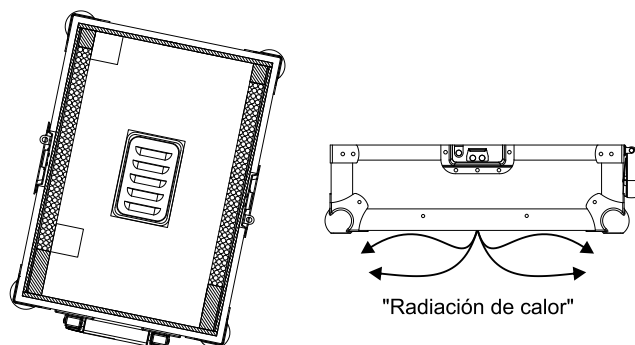

WALKASSE

WM-10M GL

ESPAÑOL / INGLES

www.walkasse.com

WALKASSE

WM-10M GL

- Maleta DJ para mixer 10" o CD player tipo Scratch (10") tipo CDJ-400/350 y DJM-400.
- Sistema de evacuación de calor para prevenir mal funcionamiento de los equipos por calentamiento.
- Panel frontal de acceso.
- Puerto pasacables.
- Cierres tipo Mariposa y Esquinas redondeadas.
- Superficie en Negro.
- Medidas: 295(W)x197(H)x407(D)mm.
- Peso: 3 Kg

SISTEMA VENTILACION

Todos los Flight cases de la marca WALKASSE que lleven en su referencia las siglas GL, llevan incorporado un nuevo sistema de evacuación de calor por rejilla.

Actualmente los nuevos CD Players (media Players) son como pequeños ordenadores con muchas características, esto provoca que se produzca mucha radiación de calor. Sin espacio para evacuar esta radiación de calor este tipo de CD players (Media Player) pueden tener fallos de funcionamiento

Recomendaciones de los fabricantes:

Como se puede ver en el dibujo se recomienda dejar 20mm de espacio en cada lado del reproductor y 20mm en la parte inferior para poder disipar el calor.

Flightcases WALKASSE GL:

Para garantizar el buen funcionamiento de los nuevos reproductores Multimedia hemos añadido un nuevo puerto de evacuación de calor

Como se puede ver en el dibujo de arriba la "radiación de calor" que produce el reproductor es evacuada fuera del flightcase, evitando cualquier malfuncionamiento del aparato.