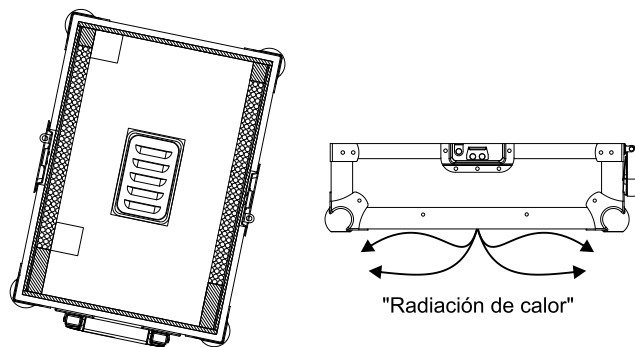

WALKASSE

WM-10M LTS GL

ESPAÑOL / INGLES

www.walkasse.com

WALKASSE

WM-10M LTS GL

- Maleta DJ para mixer 10" o CD player tipo Scratch (10").
- Sistema de evacuación de calor para prevenir mal funcionamiento de los equipos por calentamiento.
- Soporte para Laptop (LTS).
- Panel frontal de acceso.
- Puerto pasacables.
- Cierres tipo Mariposa y Esquinas redondeadas.
- Superficie en Negro.
- Medidas: 331(W)x217(H)x407(D)mm.
- Peso: 3,5 Kg

SISTEMA VENTILACION

Todos los Flight cases de la marca WALKASSE que lleven en su referencia las siglas GL, llevan incorporado un nuevo sistema de evacuación de calor por rejilla.

Actualmente los nuevos CD Players (media Players) son como pequeños ordenadores con muchas características, esto provoca que se produzca mucha radiación de calor. Sin espacio para evacuar esta radiación de calor este tipo de CD players (Media Player) pueden tener fallos de funcionamiento

Recomendaciones de los fabricantes:

Como se puede ver en el dibujo se recomienda dejar 20mm de espacio en cada lado del reproductor y 20mm en la parte inferior para poder disipar el calor.

Flightcases WALKASSE GL:

Para garantizar el buen funcionamiento de los nuevos reproductores Multimedia hemos añadido un nuevo puerto de evacuación de calor

Como se puede ver en el dibujo de arriba la "radiación de calor" que produce el reproductor es evacuada fuera del flightcase, evitando cualquier malfuncionamiento del aparato.