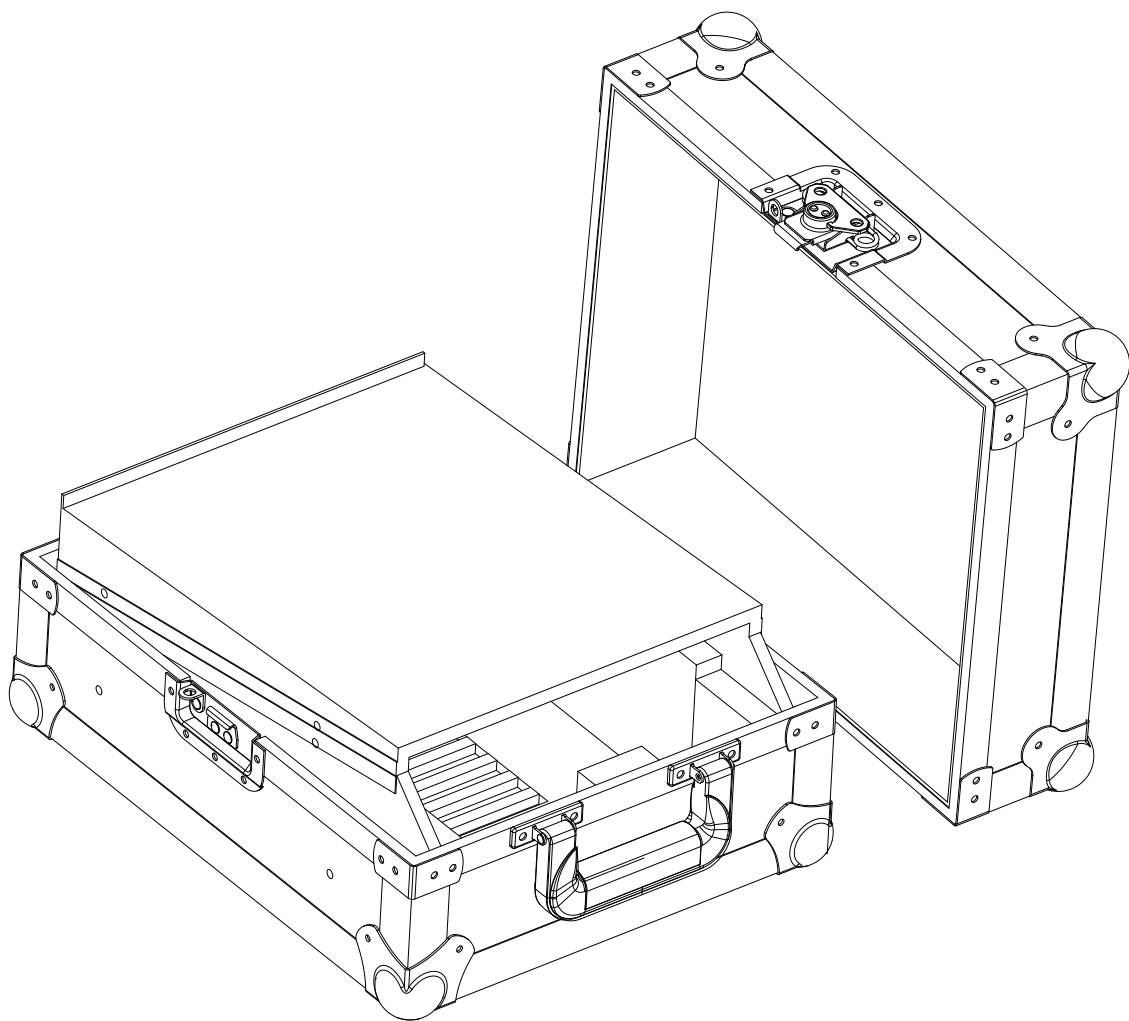

WALKASSE

WM-10M LTS GL

ESPAÑOL / INGLES

www.walkasse.com

WALKASSE

WM-10M LTS GL

- Maleta DJ para mixer 10" o CD player tipo Scratch (10").
- Sistema de evacuación de calor para prevenir mal funcionamiento de los equipos por calentamiento.
- Soporte para Laptop (LTS).
- Panel frontal de acceso.
- Puerto pasacables.
- Cierres tipo Mariposa y Esquinas redondeadas.
- Superficie en Negro.
- Medidas: 331(W)x217(H)x407(D)mm.
- Peso: 3,5 Kg

SISTEMA VENTILACION

Todos los Flight cases de la marca WALKASSE que lleven en su referencia las siglas GL, llevan incorporado un nuevo sistema de evacuación de calor por rejilla.

Actualmente los nuevos CD Players (media Players) son como pequeños ordenadores con muchas características, esto provoca que se produzca mucha radiación de calor. Sin espacio para evacuar esta radiación de calor este tipo de CD players (Media Player) pueden tener fallos de funcionamiento

Recomendaciones de los fabricantes:

Como se puede ver en el dibujo se recomienda dejar 20mm de espacio en cada lado del reproductor y 20mm en la parte inferior para poder disipar el calor.

Flightcases WALKASSE GL:

Para garantizar el buen funcionamiento de los nuevos reproductores Multimedia hemos añadido un nuevo puerto de evacuación de calor

Como se puede ver en el dibujo de arriba la "radiación de calor" que produce el reproductor es evacuada fuera del flightcase, evitando cualquier malfuncionamiento del aparato.