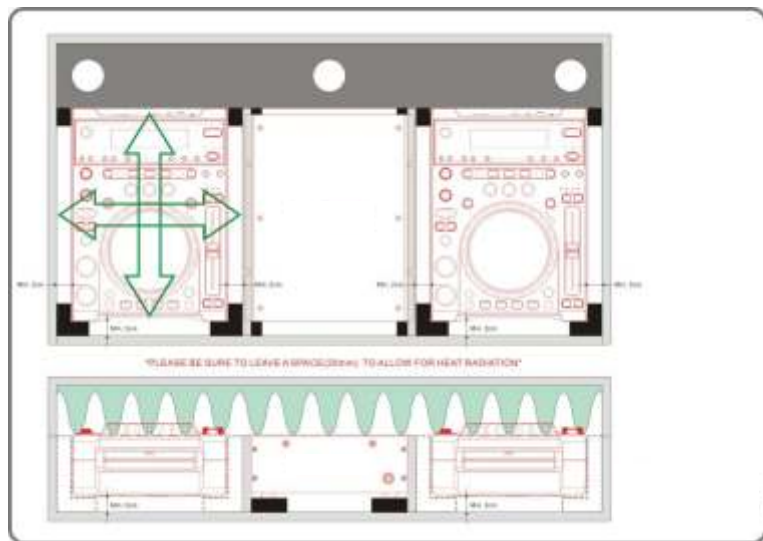

WALKASSE

WM-10M LTS GL

ESPAÑOL / INGLES

www.walkasse.com

WALKASSE

WM-10M LTS GL

- Maleta DJ para mixer 10" o CD player tipo Scratch (10").
- Sistema de evacuación de calor para prevenir mal funcionamiento de los equipos por calentamiento.
- Soporte para Laptop (LTS).
- Panel frontal de acceso.
- Puerto pasacables.
- Cierres tipo Mariposa y Esquinas redondeadas.
- Superficie en Negro.
- Medidas: 331(W)x217(H)x407(D)mm.
- Peso: 3,5 Kg

Recomendaciones de los fabricantes:

Como se puede ver en el dibujo se recomienda dejar 20mm de espacio en cada lado del reproductor y 20mm en la parte inferior para poder disipar el calor.

Flightcases WALKASSE GL: