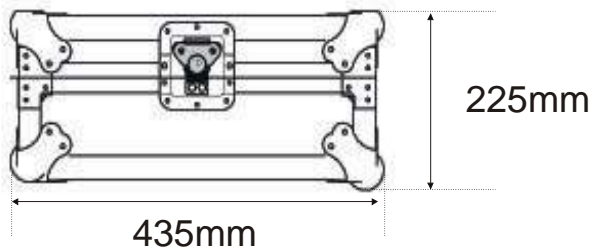

## WM-12M LTS

- Maleta para Mixers 12" (tipo Pioneer DJM800/700...) Y/o CD Player (tipo Pioneer CDJ2000/1000...)
- Parte superior con stand para laptop movable.
- Panel frontal de acceso.
- Puerto pasacables.
- Cierre tipo mariposa
- Esquinas chromo redondeadas
- Superficie en Negro
- Medidas: 435(W) x 225(H) x 465(D)
- Peso: 4 Kg

# WM-12M LTS

Top view

Side view

Front view

Rear view