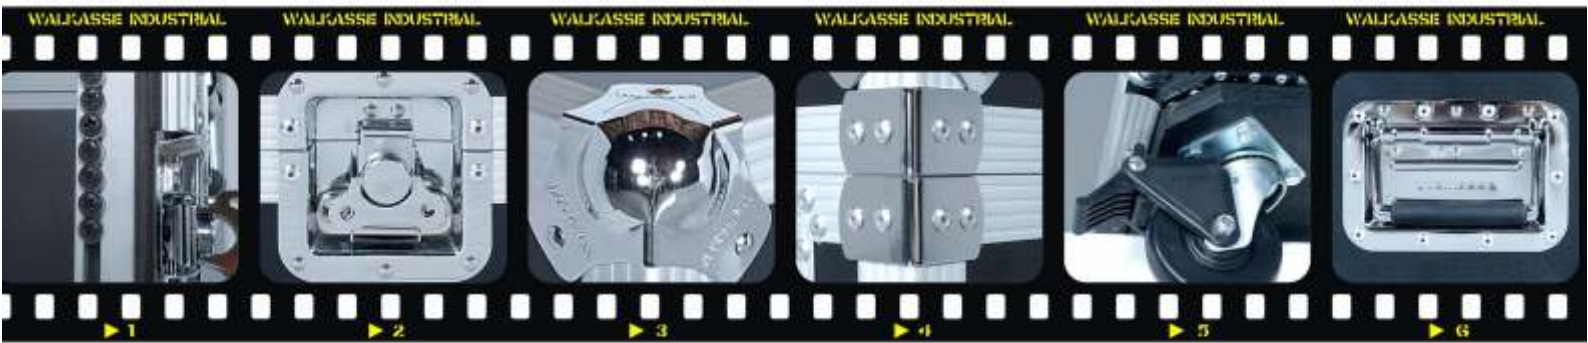

## WM-12M LTS

- Maleta para Mixers 12" (tipo Pioneer DJM800/700...) Y/o CD Player (tipo Pioneer CDJ2000/1000...)
- Parte superior con stand para laptop movable.
- Panel frontal de acceso.
- Puerto pasacables.
- Cierre tipo mariposa
- Esquinas chromo redondeadas
- Superficie en Negro
- Medidas: 435(W) x 225(H) x 465(D)
- Peso: 4 Kg

# WM-12M LTS

Top view

Side view

Front view

Rear view