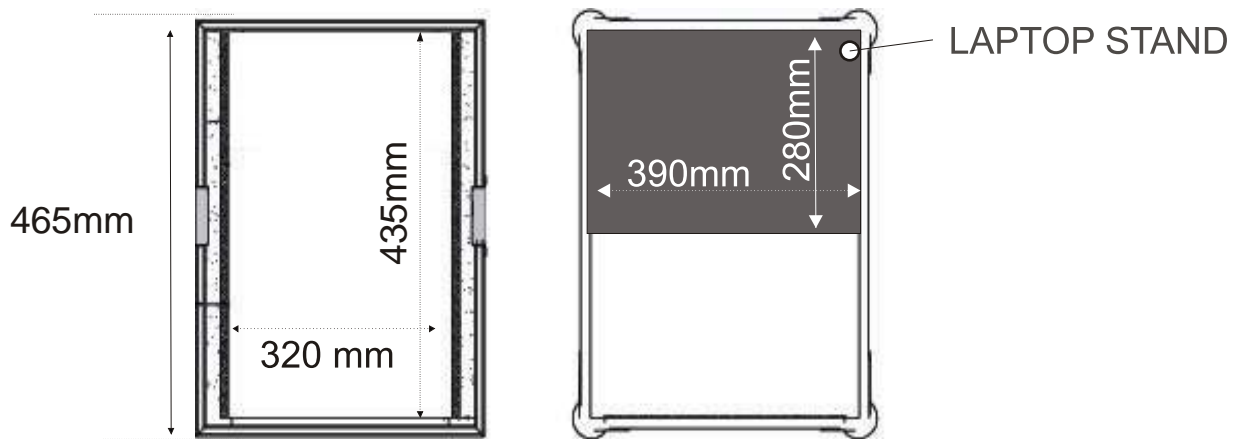

## WM-12M LTS

- Maleta para Mixers 12" (tipo Pioneer DJM800/700...) Y/o CD Player (tipo Pioneer CDJ2000/1000...)
- Parte superior con stand para laptop movable.
- Panel frontal de acceso.
- Puerto pasacables.
- Cierre tipo mariposa
- Esquinas chromo redondeadas
- Superficie en Negro
- Medidas: 435(W) x 225(H) x 465(D)
- Peso: 4 Kg

# WM-12M LTS

Top view

Side view

Front view

Rear view