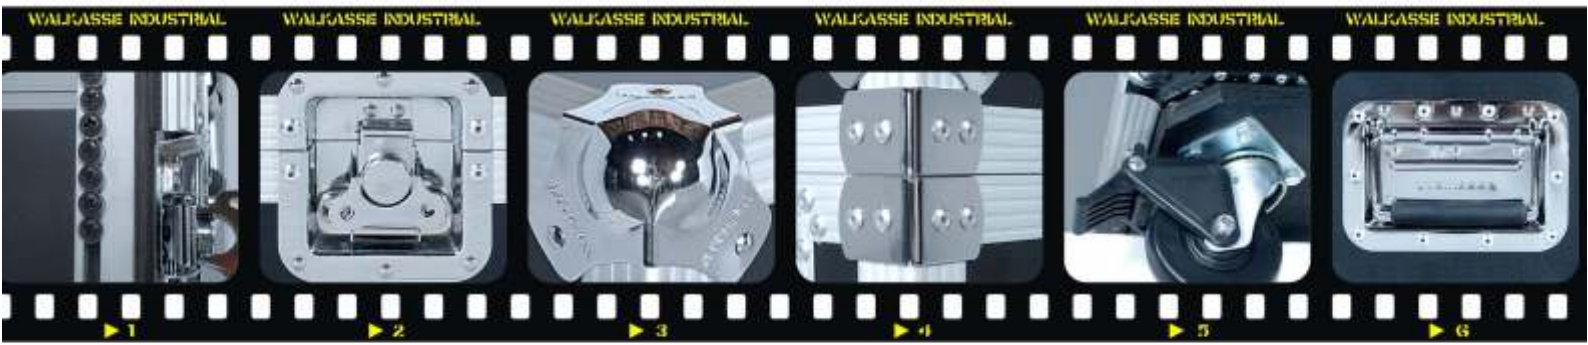

## WM-12M

- Maleta de transporte universal para DJ .
- Maleta DJ para mixer 12" (Pioneer DJM600/500) o CD player sobremesa (Pioneer CDJ1000/800, Denon DNS5000/3000).
- Panel frontal de acceso.
- Puerto pasacables.
- Cierres tipo Mariposa y Esquinas redondeadas.
- Superficie en Negro.
- Medidas: 364(W)x213(H)x464(D)mm.
- Peso: 8.2 Kg

# WM-12M

Top view

Side view

Front view

Rear view