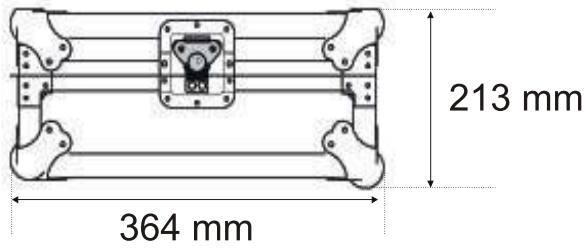

## WM-12M

- Maleta de transporte universal para DJ .
- Maleta DJ para mixer 12" (Pioneer DJM600/500) o CD player sobremesa (Pioneer CDJ1000/800, Denon DNS5000/3000).
- Panel frontal de acceso.
- Puerto pasacables.
- Cierres tipo Mariposa y Esquinas redondeadas.
- Superficie en Negro.
- Medidas: 364(W)x213(H)x464(D)mm.
- Peso: 8.2 Kg

# WM-12M

Top view

Side view

Front view

Rear view