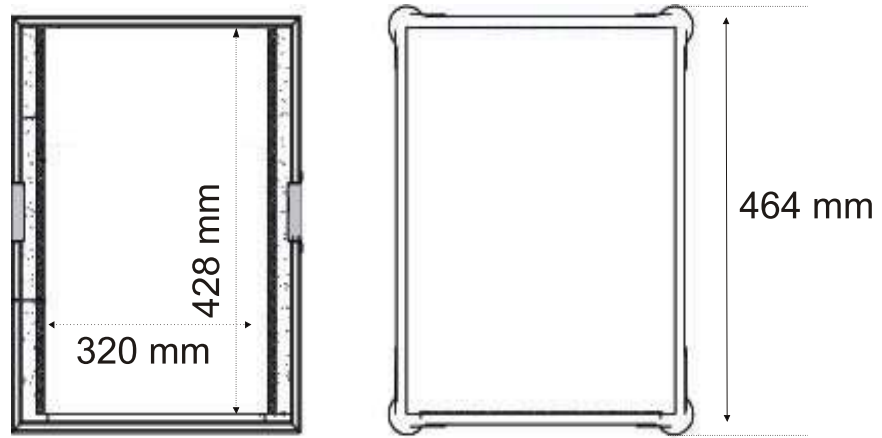

## WM-12M

- Maleta de transporte universal para DJ .
- Maleta DJ para mixer 12" (Pioneer DJM600/500) o CD player sobremesa (Pioneer CDJ1000/800, Denon DNS5000/3000).
- Panel frontal de acceso.
- Puerto pasacables.
- Cierres tipo Mariposa y Esquinas redondeadas.
- Superficie en Negro.
- Medidas: 364(W)x213(H)x464(D)mm.
- Peso: 8.2 Kg

# WM-12M

Top view

Side view

Front view

Rear view